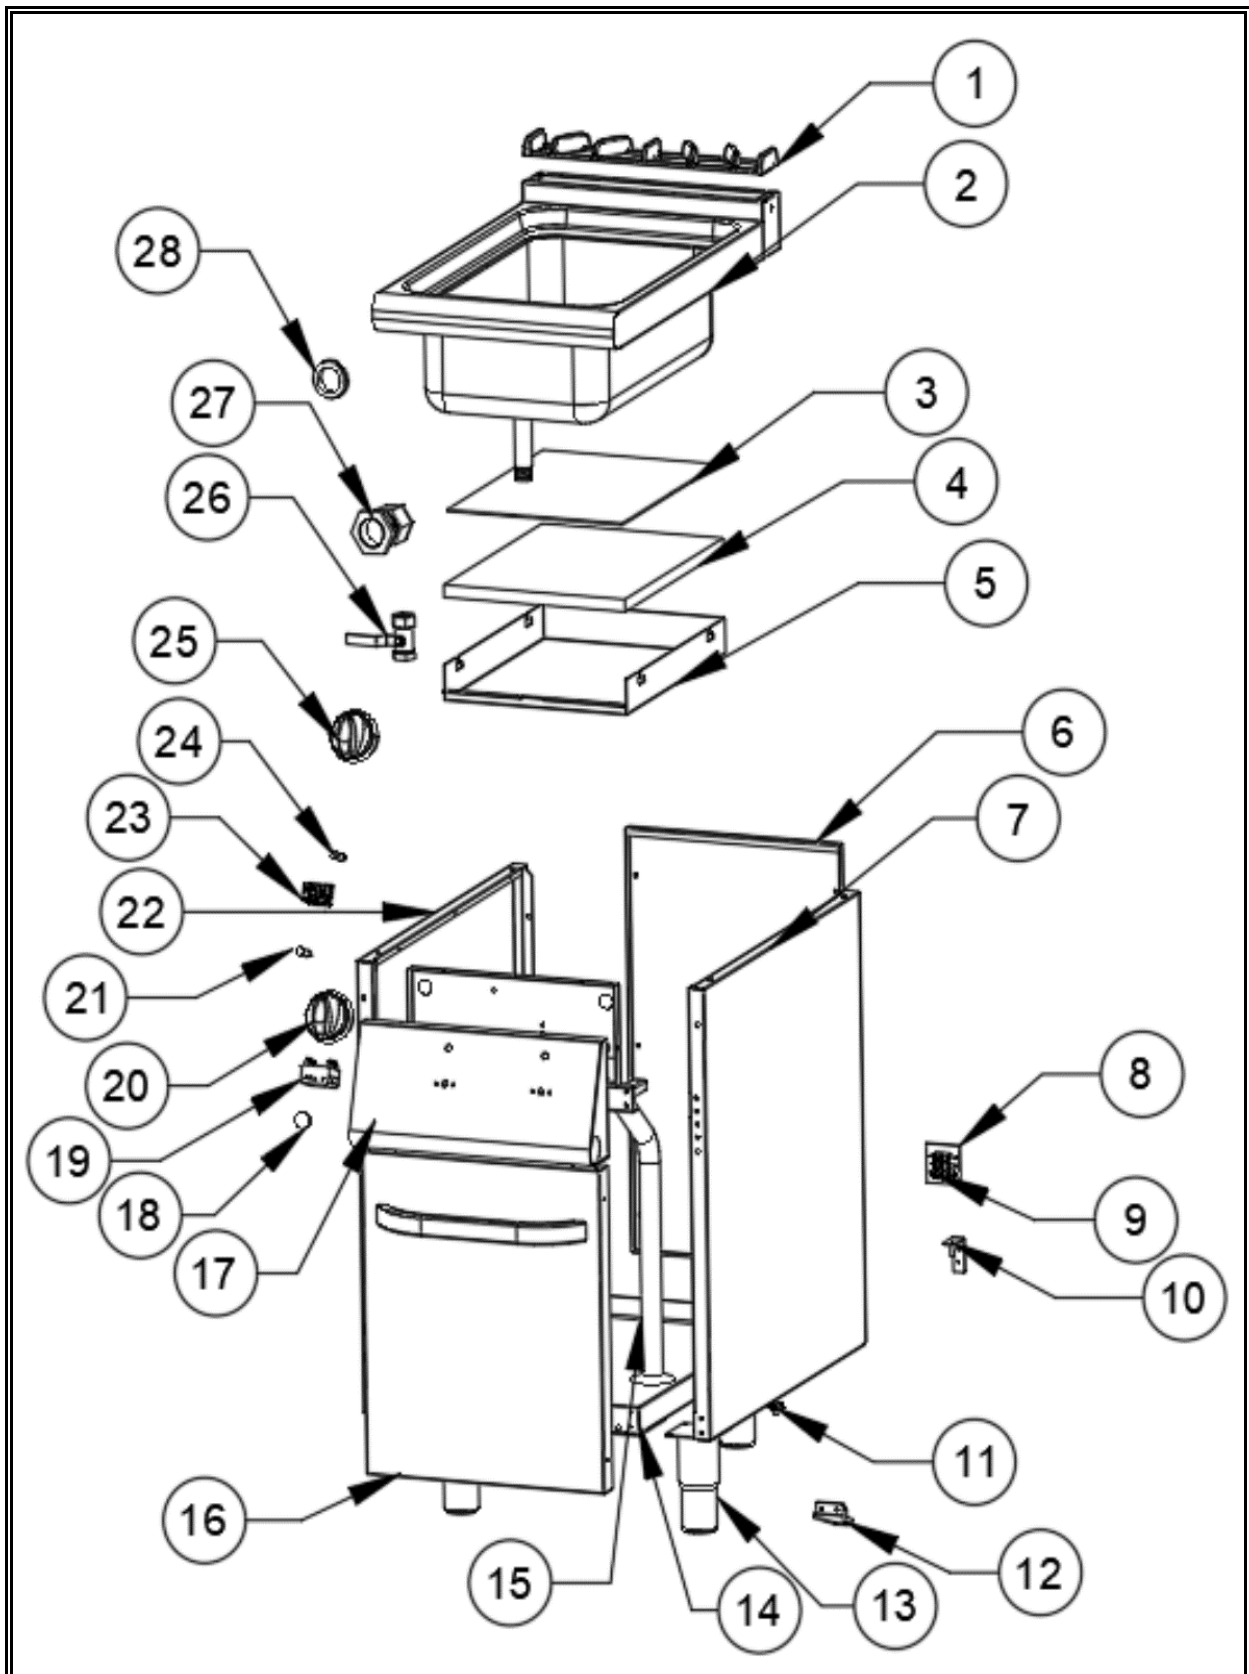

# CombiSteel

**7178.0535**

**v1.0**

Onderdelen informatie  
Erzatzteil information  
Spare part information  
Information de pièces

**CombiSteel**

7178.0535

## Onderdelenlijst 7178.0535

POS:	Art.No.:	Omschrijving:	Aantal:
1	CS9289.0280	Cast Iron Chimney	1
2	**	Top Table	1
3	**	Silicone Heather	1
4	**	Insulation Material	1
5	**	Insulation Top Part	1
6	**	Back Panel	1
7	**	Right Side Panel	1
8	**	Terminal Pad Fiber 3	1
9	CS9289.0735	Terminal No:2/12	1
10	CS9289.1110	Upper Hinge	1
11	**	Grounding Termial	1
12	CS9289.1110	Nether Hinge	1
13	CS9289.0405	Adjustable Leg	4
14	**	Bottom Table	1
15	**	Cable Conduit Pipe	1
16	**	700-900 Serie Door	1
17	**	Front Panel	1
18	**	Ø25 Door Magnet	1
19	CS9162.0181	0-1 Switch	1
20a	CS9289.0650	Ø6 Knob	1
20b	CS9289.0901	0-1 Knop Bad	1
21	CS9289.0135	Green Light Indicatör	1
22	**	Left Side Panel	1
23	CS9289.1506	Thermostat 30-90°C	1
24	CS9289.0050	Red Light Indicatör	1
25a	CS9289.0650	Ø6 Knob	1
25b	CS9289.0903	30-100 Knop Bad	1
26	CS9289.0690	3/4 Valve	1
27	CS9289.0240	PG 13,5 Cable Gland	1
28	**	Grommet Tire	1
		** = No article number known, must be requested specifically.	