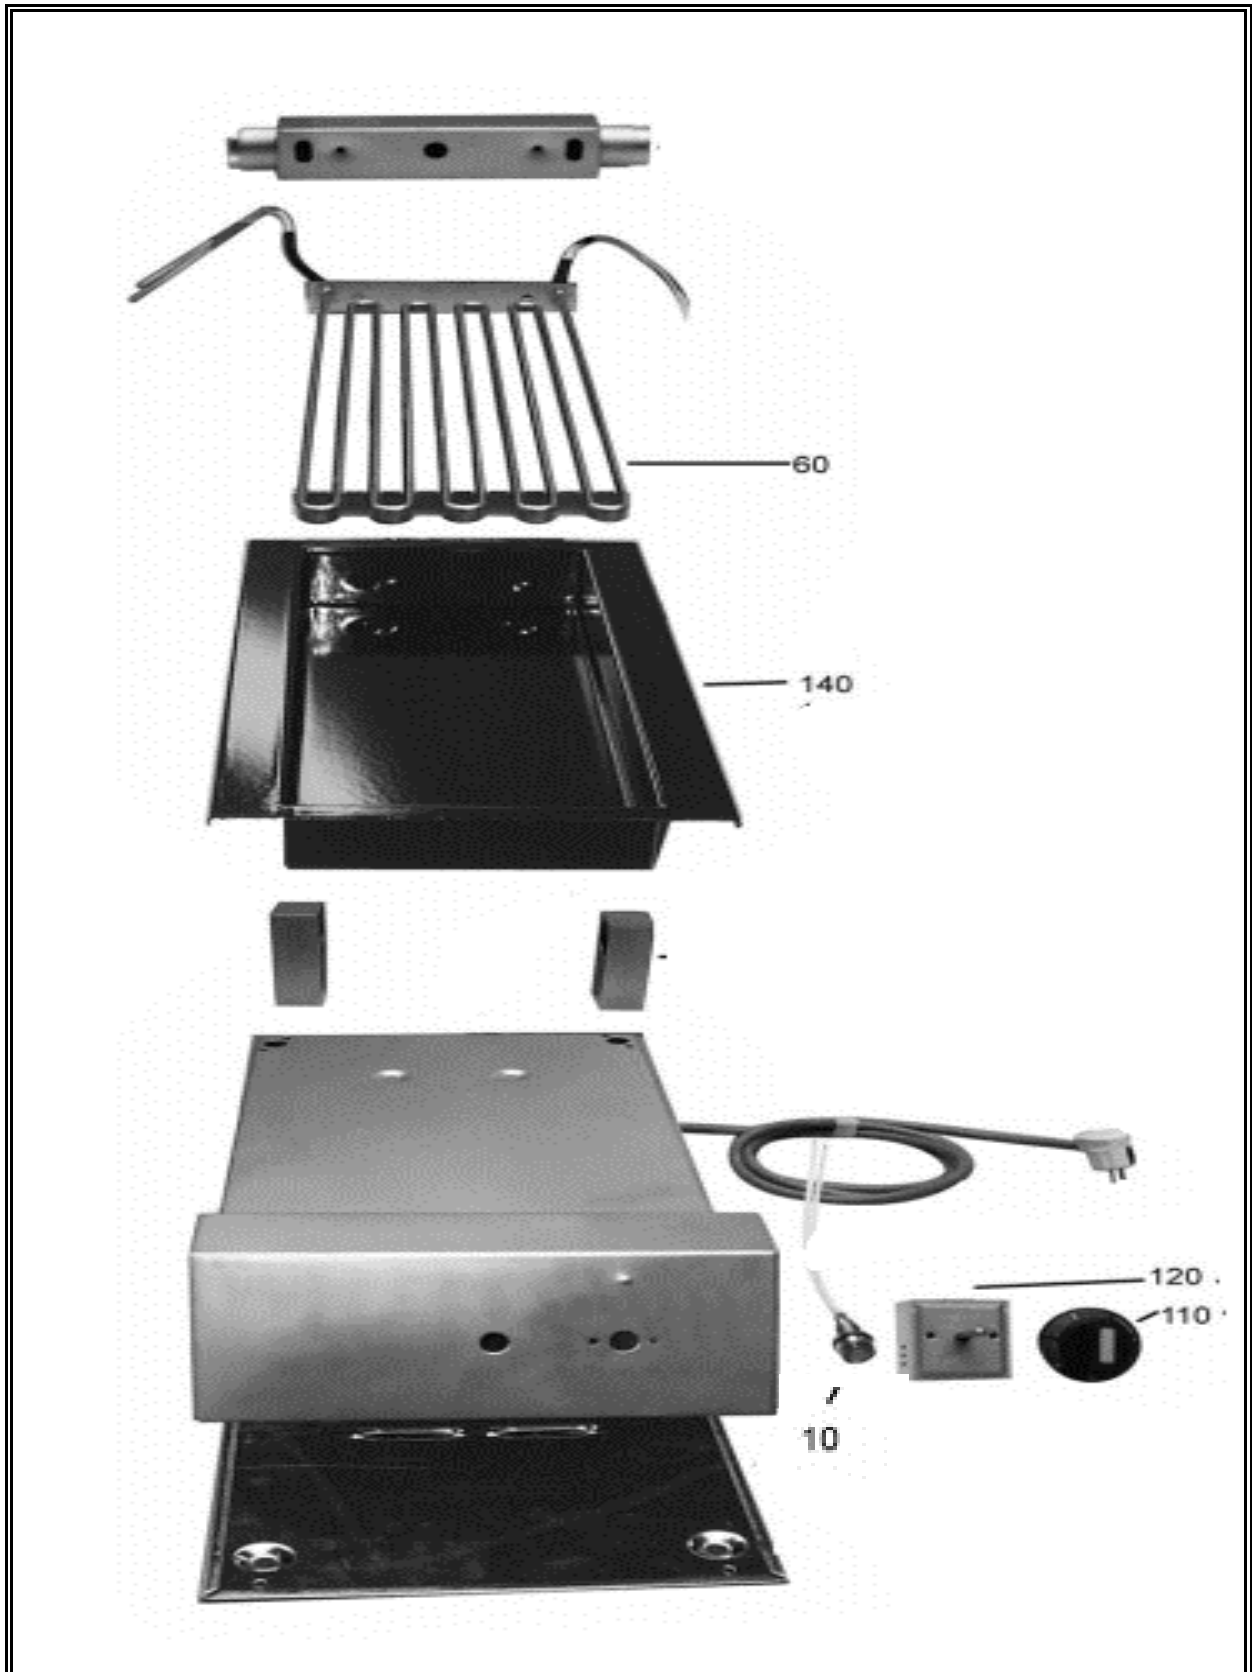

**7003.1200 / 1205 / 1210**

Onderdelen informatie  
Erzatzteil information  
Spare part information  
Information de pièces

## Onderdelenlijst 7003.1200 / 1205 / 1210

POS:	Art.No.:	Omschrijving:	7003.1200	7003.1205	7003.1210
10	AAJ782100	Controlelamp Oranje	1	2	3
60	AAJ915500	Element	1	2	3
60 A	AAH165500	Pakking Element	1	2	3
110	AAQ086200	Knop 0 - 1 - 2 - 3	1	2	3
120	ABJ011800	Energieregelaar	1	2	3
140	10C00RPED	Lekbak 1 element	1		
140	10C01RPED	Lekbak 2 element		1	
140	10C02RPED	Lekbak 3 element			1