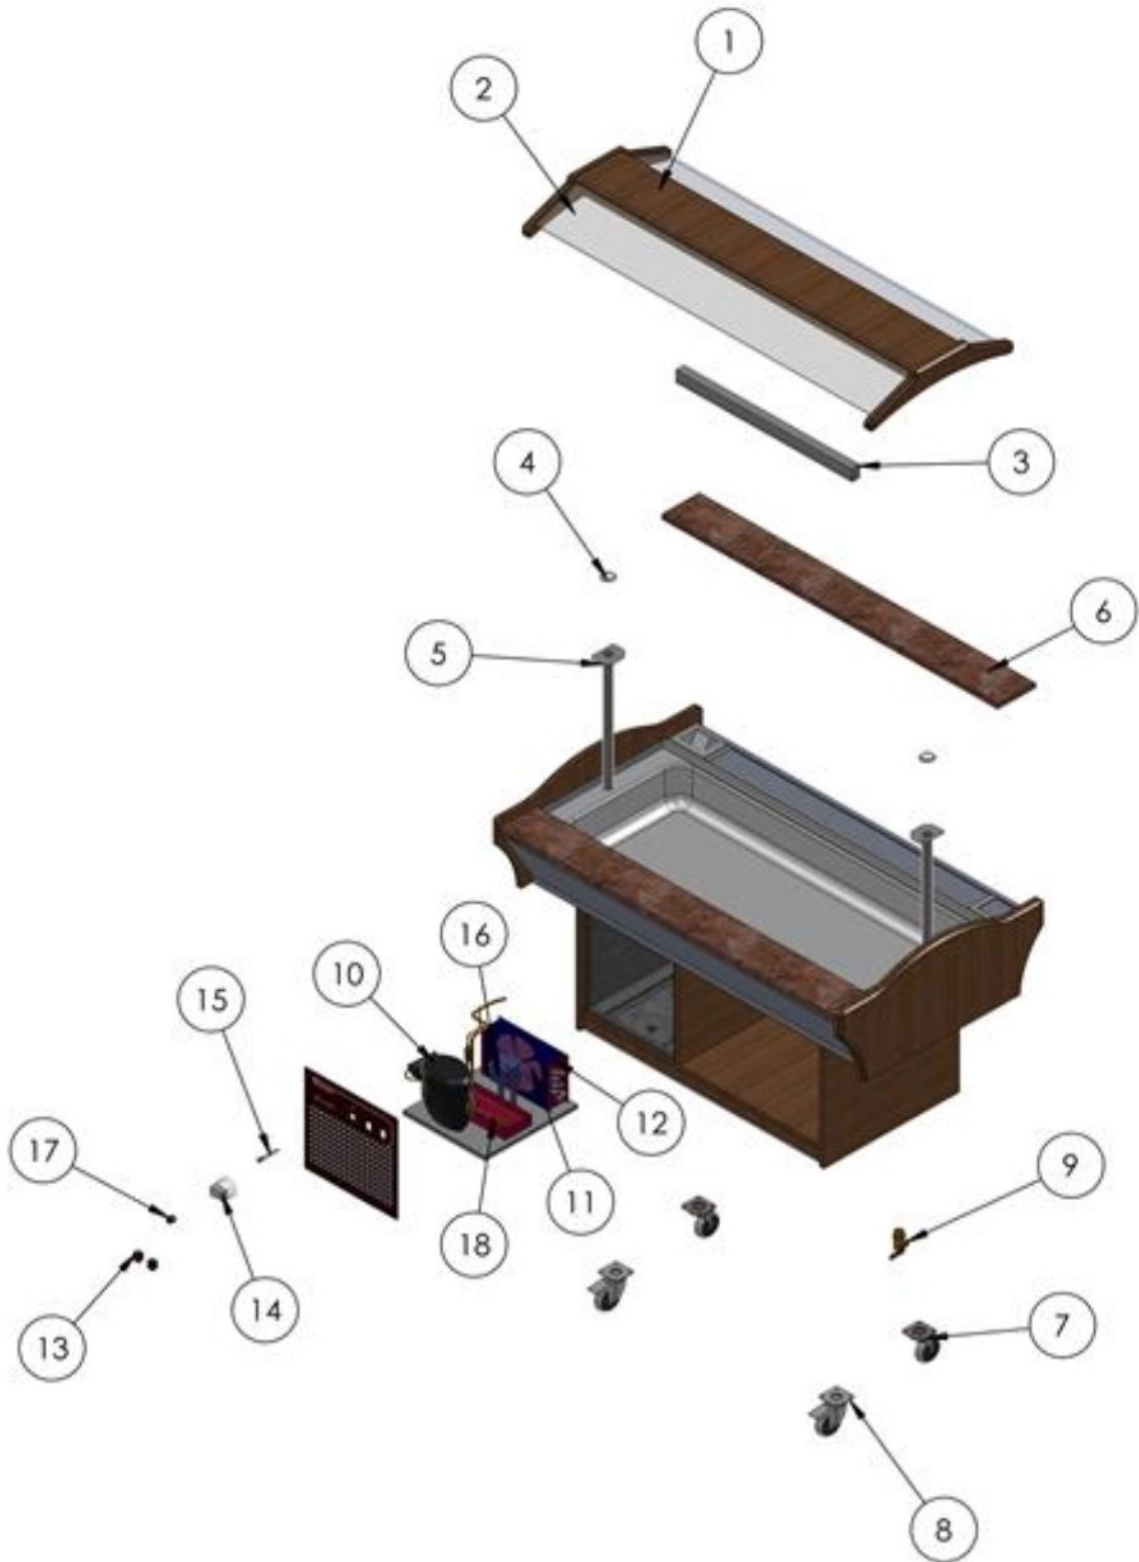

7077.0010

Onderdelen informatie
Erzatzteil information
Spare part information
Information de pièces

POS:	Art.No.:	Omschrijving:	Aantal:
1		FURNITURE-SB-LIGHTING-TOP-155-STD-BMB	1
2		GLASS-SB-155-STD	2
3	CS9999.0249	LED LAMP-13W	1
4		SB-LIGHTING PIPE RING	2
5		SB-LIGHTING PIPE-STD	2
6		GRANITE-SB 155-STD-ROPO	2
7		WHEEL FREE SB135	2
8		WHEEL BRAKED SB135	2
9		BALL VALVE 3/4-STRAIGHT	1
10		COMPRESSOR 1/4 HP	1
11		FAN PROPELLER 025	1
12		CONDENSER 1/3	1
13	CS9564.0016	ON-OFF BUTTON LARGE	2
14	CS9999.0241	THERMOSTAT COLD	1
15	CS9999.0240	SIGNAL LAMP-GREEN	2
16	CS9999.0244	FAN MOTOR 53W	1
17		ADJUSTMENT KNOB-COLD THERMOSTAT	1
18		DRYER-30g	1