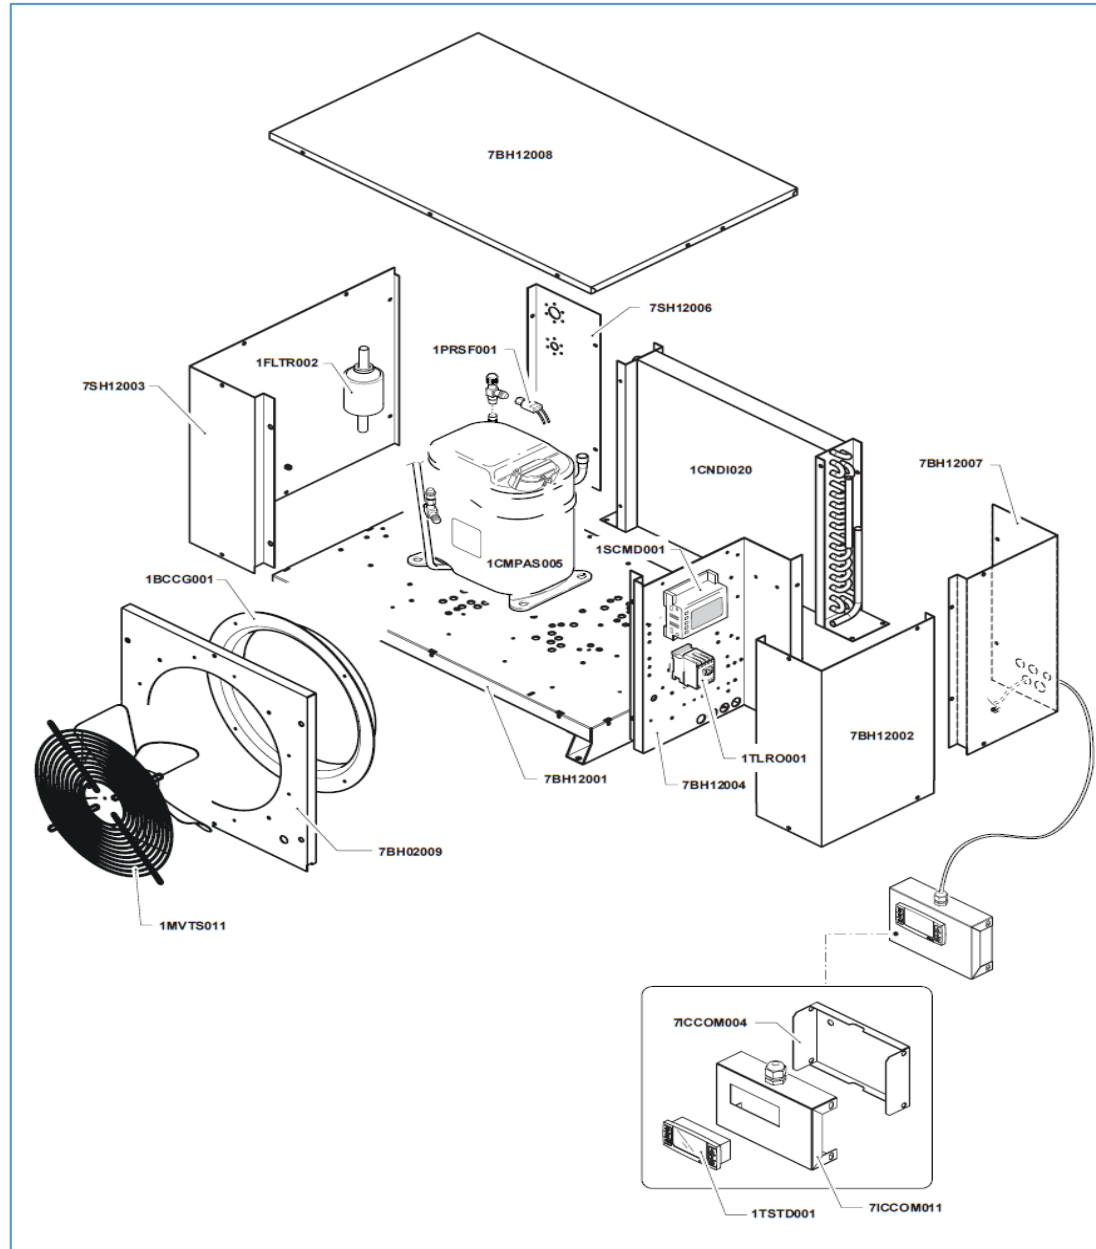

7480.0015

Onderdelen informatie

Erzatzteil information

Spare part information

Information de pièces

Onderdelenlijst 7480.0015

POS:	Art.No.:	Omschrijving:	Aantal:
1BCCG001	9806.0003	Boccaglio tondo D.300 ALL DIS.3300 VERNICIATO	1
1CMPAS005	9390.2275	Compressore NT6226GK 230/1/50 22,37CC	1
1CNDI020	9806.0119	Condensatore BH-SH UH F.2 (3 ranghi)	1
1EVPC012	9806.0128	Evaporatore BH-SH S/SE/OV/OS F 2	1
1FLTR002	9806.0014	Filtro a saldare- 3/8 ODS	1
1GRPR004	9806.0137	Griglia prot. Evap. D 250 chiusura a cestello (NERO)	2
1GRPR005	9806.0135	Griglia aperta supp.ventola Cond./Evap. Ø254 (NERO)	2
1MTRM001	9806.0028	Motore 18W 230V 50/60Hz (Abb. 1VNTE001 1VNTE003) Lungh. Cavo 1,5mt	2
1MVTS011	9806.0132	Motoventilatore Ø300 230V 50/60HZ MF 4Poli asp.+GRG (PIANA) =1MVTE011	1
1PRSF001	9806.0033	Press. di minima taratura fissa 2 Contatti 0.2-1 BAR Cavo 2m Auto	1
1RSCA003	9806.0142	Resistenza di scarico 230V-100W-L2600mm	1
1RSTC012	9806.0099	Resistenza Corazzata 220V - 800W L=1687mm	1
1SCMD001	9806.0152	Scheda elettronica XW60K-5N2C0 8DIN 230V Dixell	1
1SCTG002	9806.0113	Scatola stagna GW44206	1
1SNDE001	9806.0038	Sonda NTC 1,5mt	2
1TLRO001	9806.0042	Contattore Siemens S00 4kW 9 A 1L (ausiliario 1NO) JFKNA 09-10-230	1
1TRRV002	9806.0123	Tube CU rivestito EUROSPLIT 410a - 5/8	5 mt.
1TSTD001	9806.0104	Tastiera CX620-000N0 6 Tasti no buzzer (per XW60K) Dixell	1
1VNTE003	9806.0103	Ventola Allum. Ø254x27° Aspirante (x mt18w)	2
7BH02009	9806.0120	PORTELLO PORTA VENTOLA (Ø300) VERNICIATO	1
7BH12001	9806.0147	BASE VERNICIATA	1
7BH12002	9806.0138	CHIUSURA QUADRO VERNICIATO	1
7BH12004	9806.0115	FONDO QUADRO ELETTRICO	1
7BH12007	9806.0136	FIANCO POSTERIORE DX PASSAGGIO CAVI VERNICIATO	1
7BH12008	9806.0114	COPERCHIO VERNICIATO	1
7EVC001	9806.0144	Fianco sx evaporatore	1
7EVC002	9806.0145	Fianco dx evaporatore	1
7EVC007	9806.0102	Coperchio evaporatore F.2	1
7EVC008	9806.0110	Fondo evaporatore F.2	1
7EVC009	9806.0139	Bacinella raccogli condensa evaporatore F.2	1
7ICCOM004	9806.0140	Fondo scatola pannello remoto VERNICIATO	1
7ICCOM011	9806.0141	Frontale scatola pannello remoto CX620 Dixell VERNICIATO	1
7SH12003	9806.0125	FIANCO ANTERIORE SX VERNICIATO	1
7SH12006	9806.0148	PANNELLO PER ATTACCHI RAPIDI VERNICIATO	1