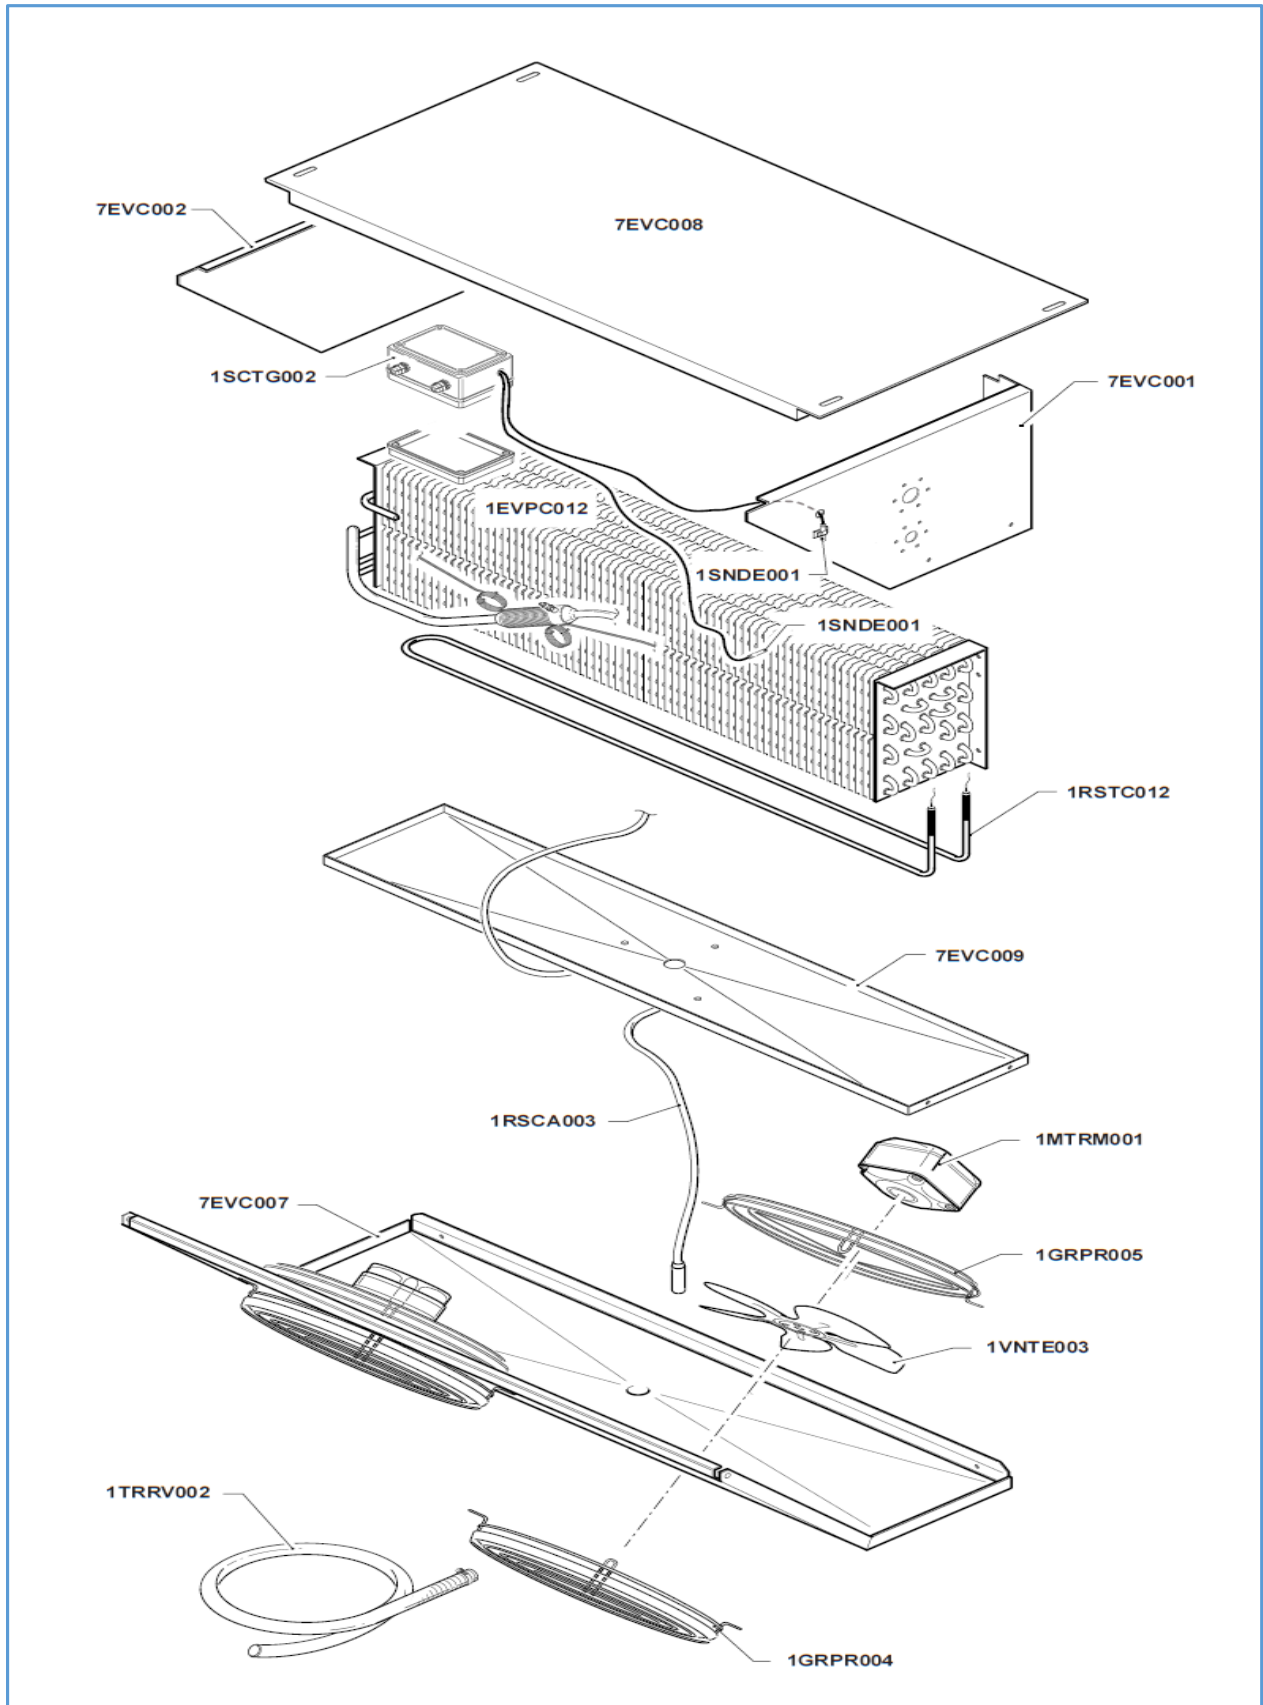

7480.0015

Onderdelen informatie

Erzatzteil information

Spare part information

Information de pièces

Onderdelenlijst 7480.0015

POS:	Art.No.:	Omschrijving:	Aantal:
1BCCG001	9806.0003	Boccaglio tondo D.300 ALL DIS.3300 VERNICIATO	1
1CMPAS005	9390.2275	Compressore NT6226GK 230/1/50 22,37CC	1
1CNDI020	9806.0119	Condensatore BH-SH UH F.2 (3 ranghi)	1
1EVPC012	9806.0128	Evaporatore BH-SH S/SE/OV/OS F 2	1
1FLTR002	9806.0014	Filtro a saldare- 3/8 ODS	1
1GRPR004	9806.0137	Griglia prot. Evap. D 250 chiusura a cestello (NERO)	2
1GRPR005	9806.0135	Griglia aperta supp.ventola Cond./Evap. Ø254 (NERO)	2
1MTRM001	9806.0028	Motore 18W 230V 50/60Hz (Abb. 1VNTE001 1VNTE003) Lungh. Cavo 1,5mt	2
1MVTS011	9806.0132	Motoventilatore Ø300 230V 50/60HZ MF 4Poli asp.+GRG (PIANA) =1MVTE011	1
1PRSF001	9806.0033	Press. di minima taratura fissa 2 Contatti 0.2-1 BAR Cavo 2m Auto	1
1RSCA003	9806.0142	Resistenza di scarico 230V-100W-L2600mm	1
1RSTC012	9806.0099	Resistenza Corazzata 220V - 800W L=1687mm	1
1SCMD001	9806.0152	Scheda elettronica XW60K-5N2C0 8DIN 230V Dixell	1
1SCTG002	9806.0113	Scatola stagna GW44206	1
1SNDE001	9806.0038	Sonda NTC 1,5mt	2
1TLRO001	9806.0042	Contattore Siemens S00 4kW 9 A 1L (ausiliario 1NO) JFKNA 09-10-230	1
1TRRV002	9806.0123	Tube CU rivestito EUROSPLIT 410a - 5/8	5 mt.
1TSTD001	9806.0104	Tastiera CX620-000N0 6 Tasti no buzzer (per XW60K) Dixell	1
1VNTE003	9806.0103	Ventola Allum. Ø254x27° Aspirante (x mt18w)	2
7BH02009	9806.0120	PORTELLO PORTA VENTOLA (Ø300) VERNICIATO	1
7BH12001	9806.0147	BASE VERNICIATA	1
7BH12002	9806.0138	CHIUSURA QUADRO VERNICIATO	1
7BH12004	9806.0115	FONDO QUADRO ELETTRICO	1
7BH12007	9806.0136	FIANCO POSTERIORE DX PASSAGGIO CAVI VERNICIATO	1
7BH12008	9806.0114	COPERCHIO VERNICIATO	1
7EVC001	9806.0144	Fianco sx evaporatore	1
7EVC002	9806.0145	Fianco dx evaporatore	1
7EVC007	9806.0102	Coperchio evaporatore F.2	1
7EVC008	9806.0110	Fondo evaporatore F.2	1
7EVC009	9806.0139	Bacinella raccogli condensa evaporatore F.2	1
7ICCOM004	9806.0140	Fondo scatola pannello remoto VERNICIATO	1
7ICCOM011	9806.0141	Frontale scatola pannello remoto CX620 Dixell VERNICIATO	1
7SH12003	9806.0125	FIANCO ANTERIORE SX VERNICIATO	1
7SH12006	9806.0148	PANNELLO PER ATTACCHI RAPIDI VERNICIATO	1