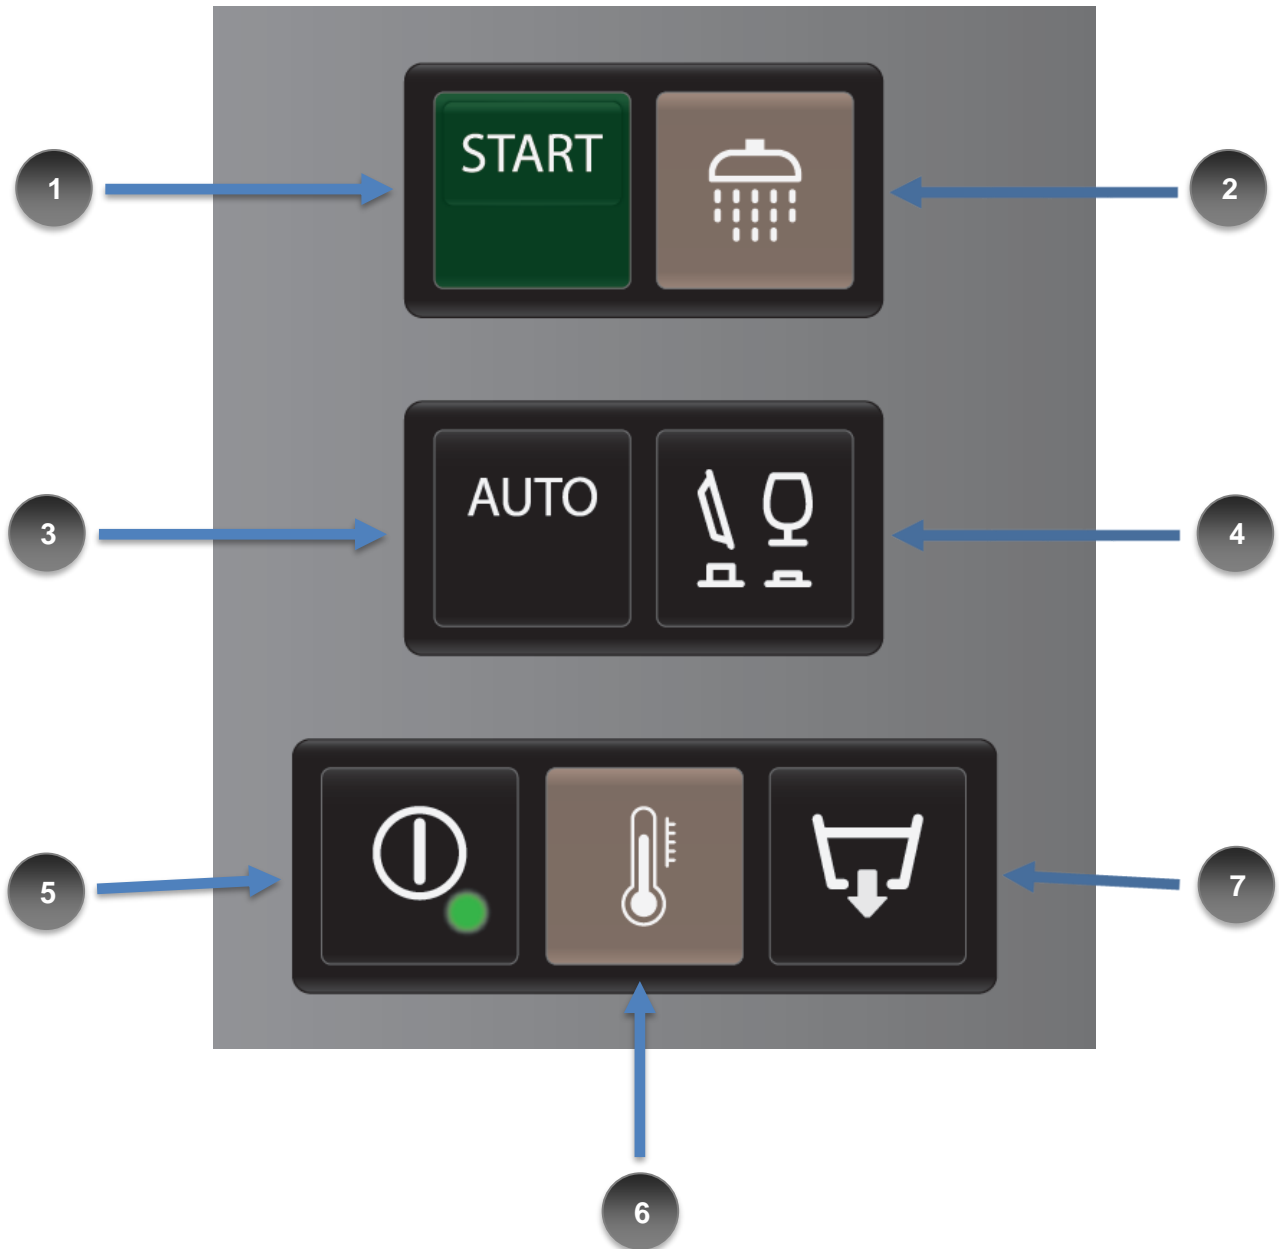

**ISTRUZIONI PER L'USO – OPERATING INSTRUCTIONS – NOTICE
D'UTILISATION – BETRIEBSANLEITUNG – INSTRUCCIONES DE
FUNCIONAMIENTO – MANUAL DE ISTRUÇÕES – РУКОВОДСТВО
ПОЛЬЗОВАТЕЛЯ**

LAVASTOVIGLIE A CAPOTTA
HOOD-TYPE DISHWASHER
LAVE-VAISSELLE À CAPOT
HAUBENSÜLMASCHINE
LAVAVAJILLAS DE CÚPOLA
LAVA-LOUÇA DE CAPOTA
ПОСУДОМОЕЧНАЯ МАШИНА КУПОЛЬНОГО ТИПА

1 Description of controls

The control interface is different for the various models.

1.1 WEB Version

- 1- START cycle button.
- 2- Wash cycle ON indicator.
- 3- Automatic cycle selector.
- 4- Cycle selection selector.
- 5- ON/OFF button.
- 6- Indicator displaying machine ready-to-wash.
- 7- Drain pump button (option).