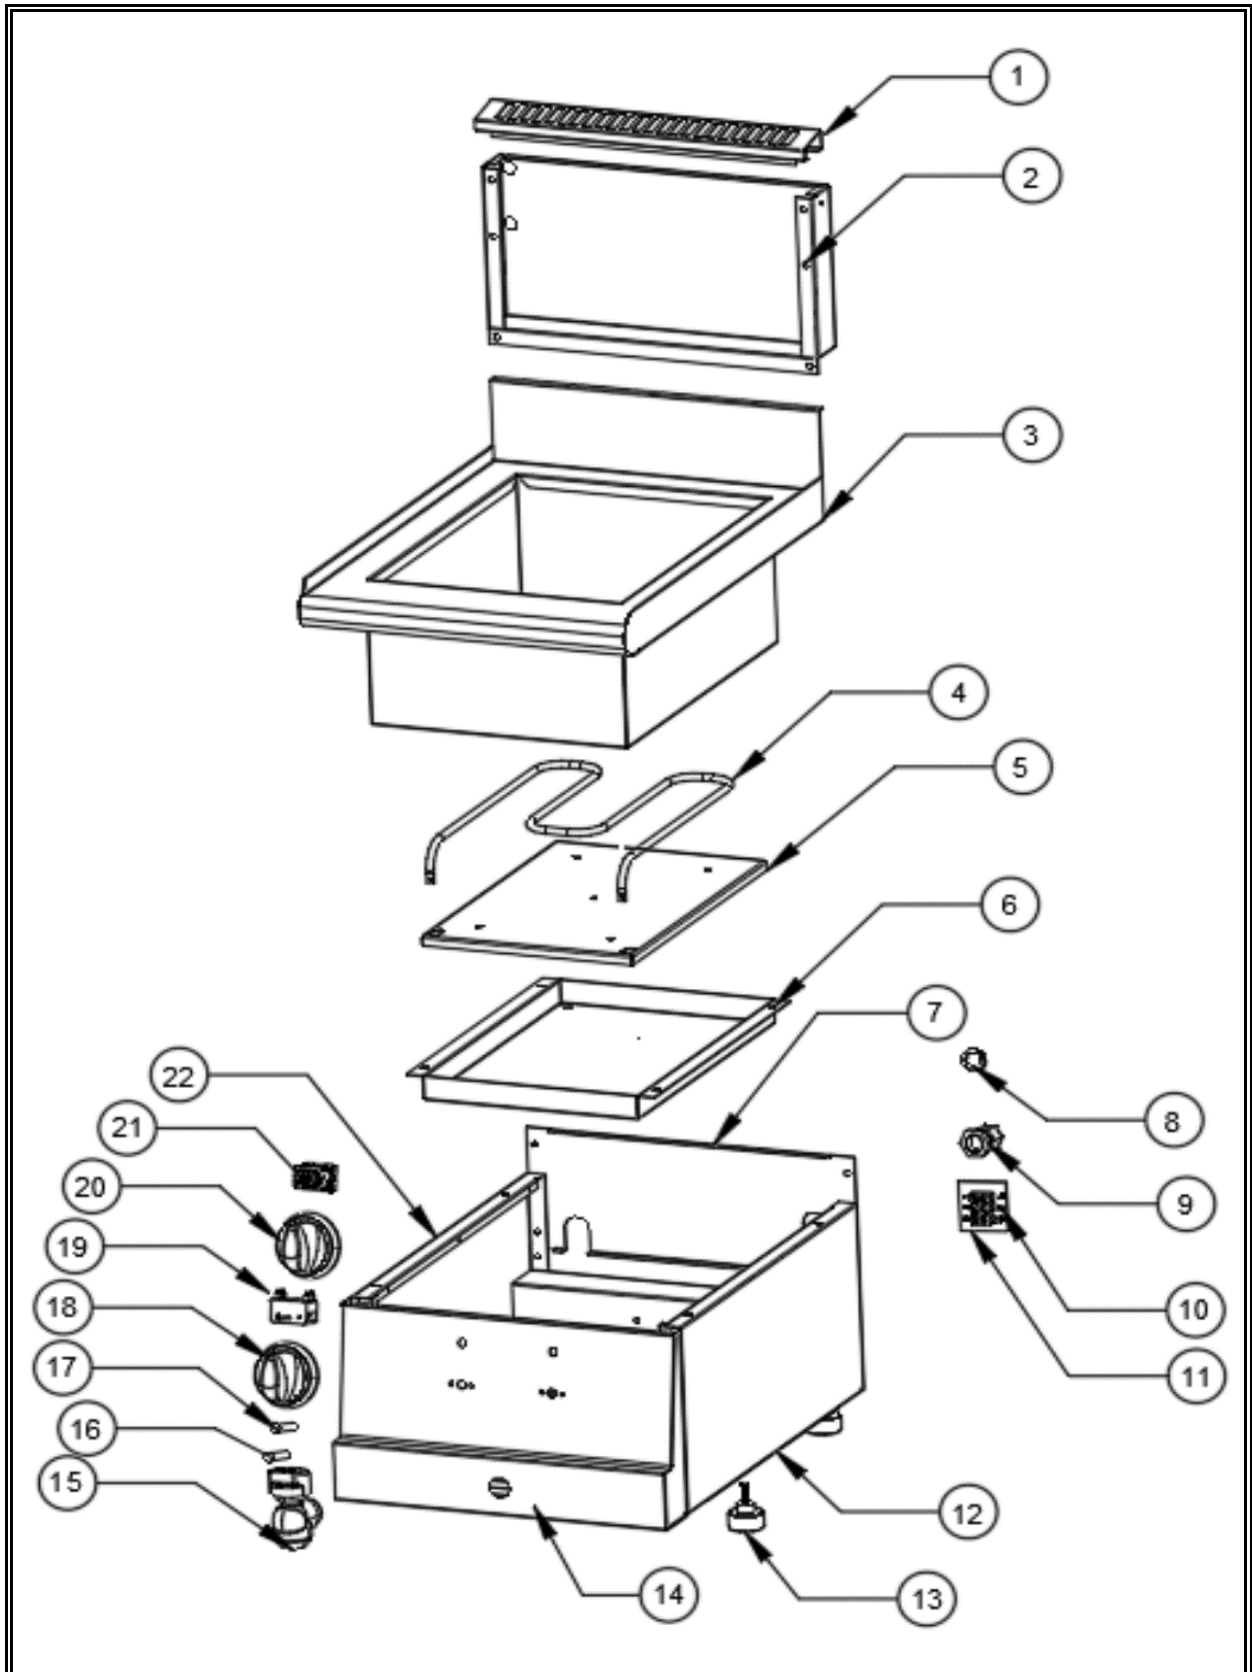

CombiSteel

7178.0100

v1.0

Onderdelen informatie
Erzatzteil information
Spare part information
Information de pièces

Onderdelenlijst 7178.0100

POS:	Art.No.:	Omschrijving:	Aantal:
1	CS9289.1074	Chimney	1
2	**	Upper Back Panel	1
3	**	Worktop	1
4	CS9289.0230	Resistance	1
5	**	Bottom Panel	1
6	**	Top Panel	1
7	**	Back Panel	1
8	**	Grommet Tire	1
9	CS9289.0240	PG 13,5 Cable Gland	1
10	**	Terminal Pad Fiber 3	1
11	CS9289.0735	Terminal No:2/12	1
12	**	Side Panel Right	1
13	CS9289.0030	M8 Adjustable Legs	1
14	**	Front Panel	1
15	CS9289.0865	Empty Tap	1
16	CS9289.0135	Green Light Indicator	1
17	CS9289.0050	Red Light Indicator	1
18	CS9289.0650	Ø6 Knob	1
18A	CS9289.0901	30-100 Knob Pad	1
19	CS9162.0181	0-1 Switch	1
20	CS9289.0650	Ø6 Knob	1
20a	CS9289.0900	30-100 Knob Pad	1
21	CS9289.1506	Thermostat 30-90	1
22	**	Side Panel Left	1
		** = No article number known, must be requested specifically.	