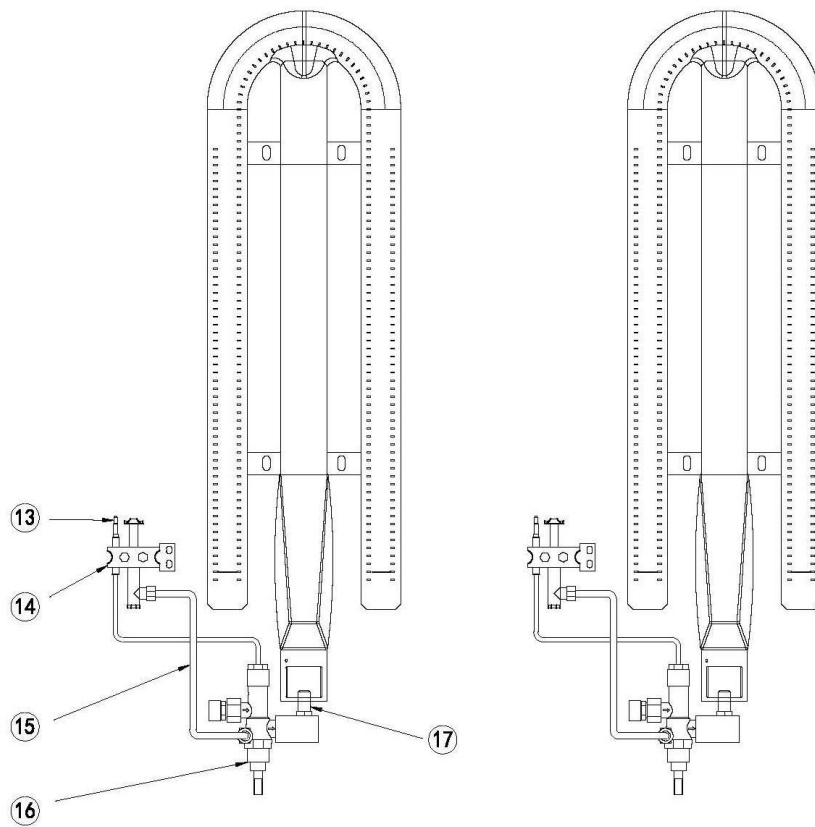

7455.0910

Onderdelen informatie

Erzatzteil information

Spare part information

Information de pièces

EXPLODED VIEW (7455.0910)

BILL OF MATERIAL OF 7455.0910

Item	Description	P/N	Qty
1	Feet	B07065	4
2	Panel	12108117	1
3	Body	S22507	1
4	Knob (griddle)	B06584	2
5	Manifold	S22581	1
6	Burner support	12108119	2
7	Burner	B06336	2
8	Radiant hood cast iron	Q35003	4
9	Grill plate	Q35004	4
10	Back Splash	S22508	1
11	back	12108118	1
12	Drip pan	S22509	1
13	Thermocouple	B06572	2
14	Pilot	B06362	2
15	Pilot pipe	S22587	2
16	Gas valve	B06580	2
17	Injector 【(I2H、I2E、I2E+)、I2L、 (I3+、I3B/P30)、I3B/P50】	B06961、B30077、B06965、B06967	2