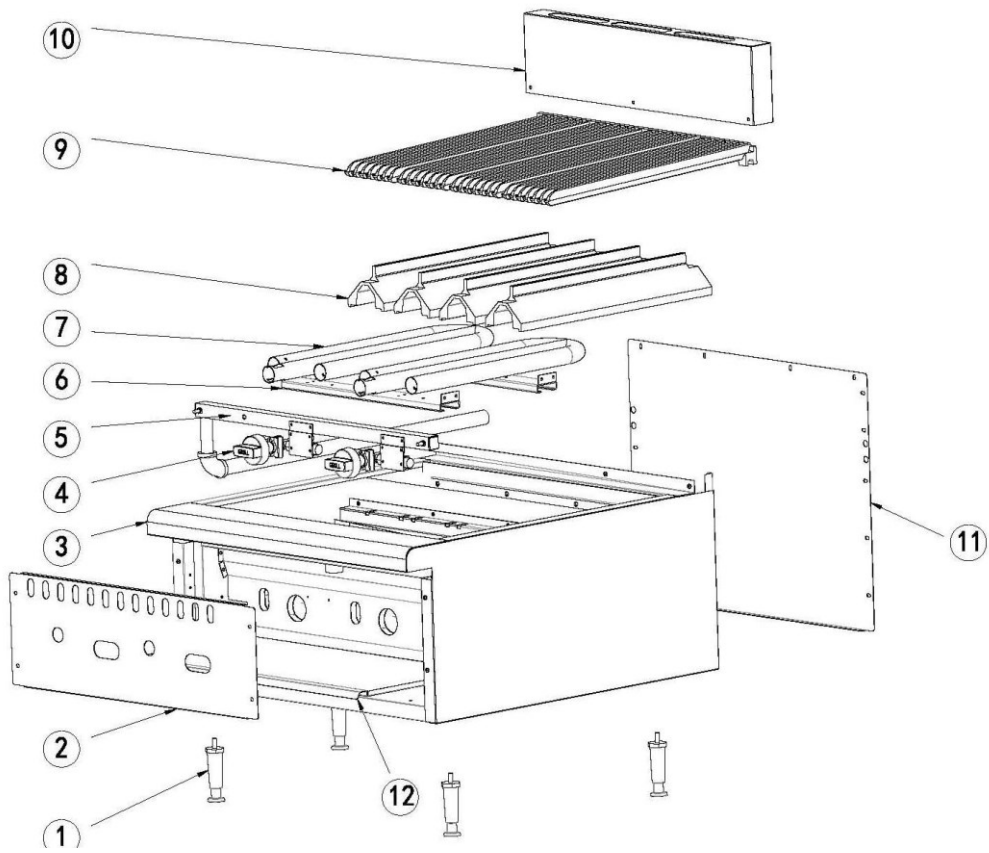

7455.0910

Onderdelen informatie

Erzatzteil information

Spare part information

Information de pièces

EXPLODED VIEW (7455.0910)

BILL OF MATERIAL OF 7455.0910

Item	Description	P/N	Qty
1	Feet	B07065	4
2	Panel	12108117	1
3	Body	S22507	1
4	Knob (griddle)	B06584	2
5	Manifold	S22581	1
6	Burner support	12108119	2
7	Burner	B06336	2
8	Radiant hood cast iron	Q35003	4
9	Grill plate	Q35004	4
10	Back Splash	S22508	1
11	back	12108118	1
12	Drip pan	S22509	1
13	Thermocouple	B06572	2
14	Pilot	B06362	2
15	Pilot pipe	S22587	2
16	Gas valve	B06580	2
17	Injector 【(I2H、I2E、I2E+)、I2L、 (I3+、I3B/P30)、I3B/P50】	B06961、B30077、B06965、B06967	2