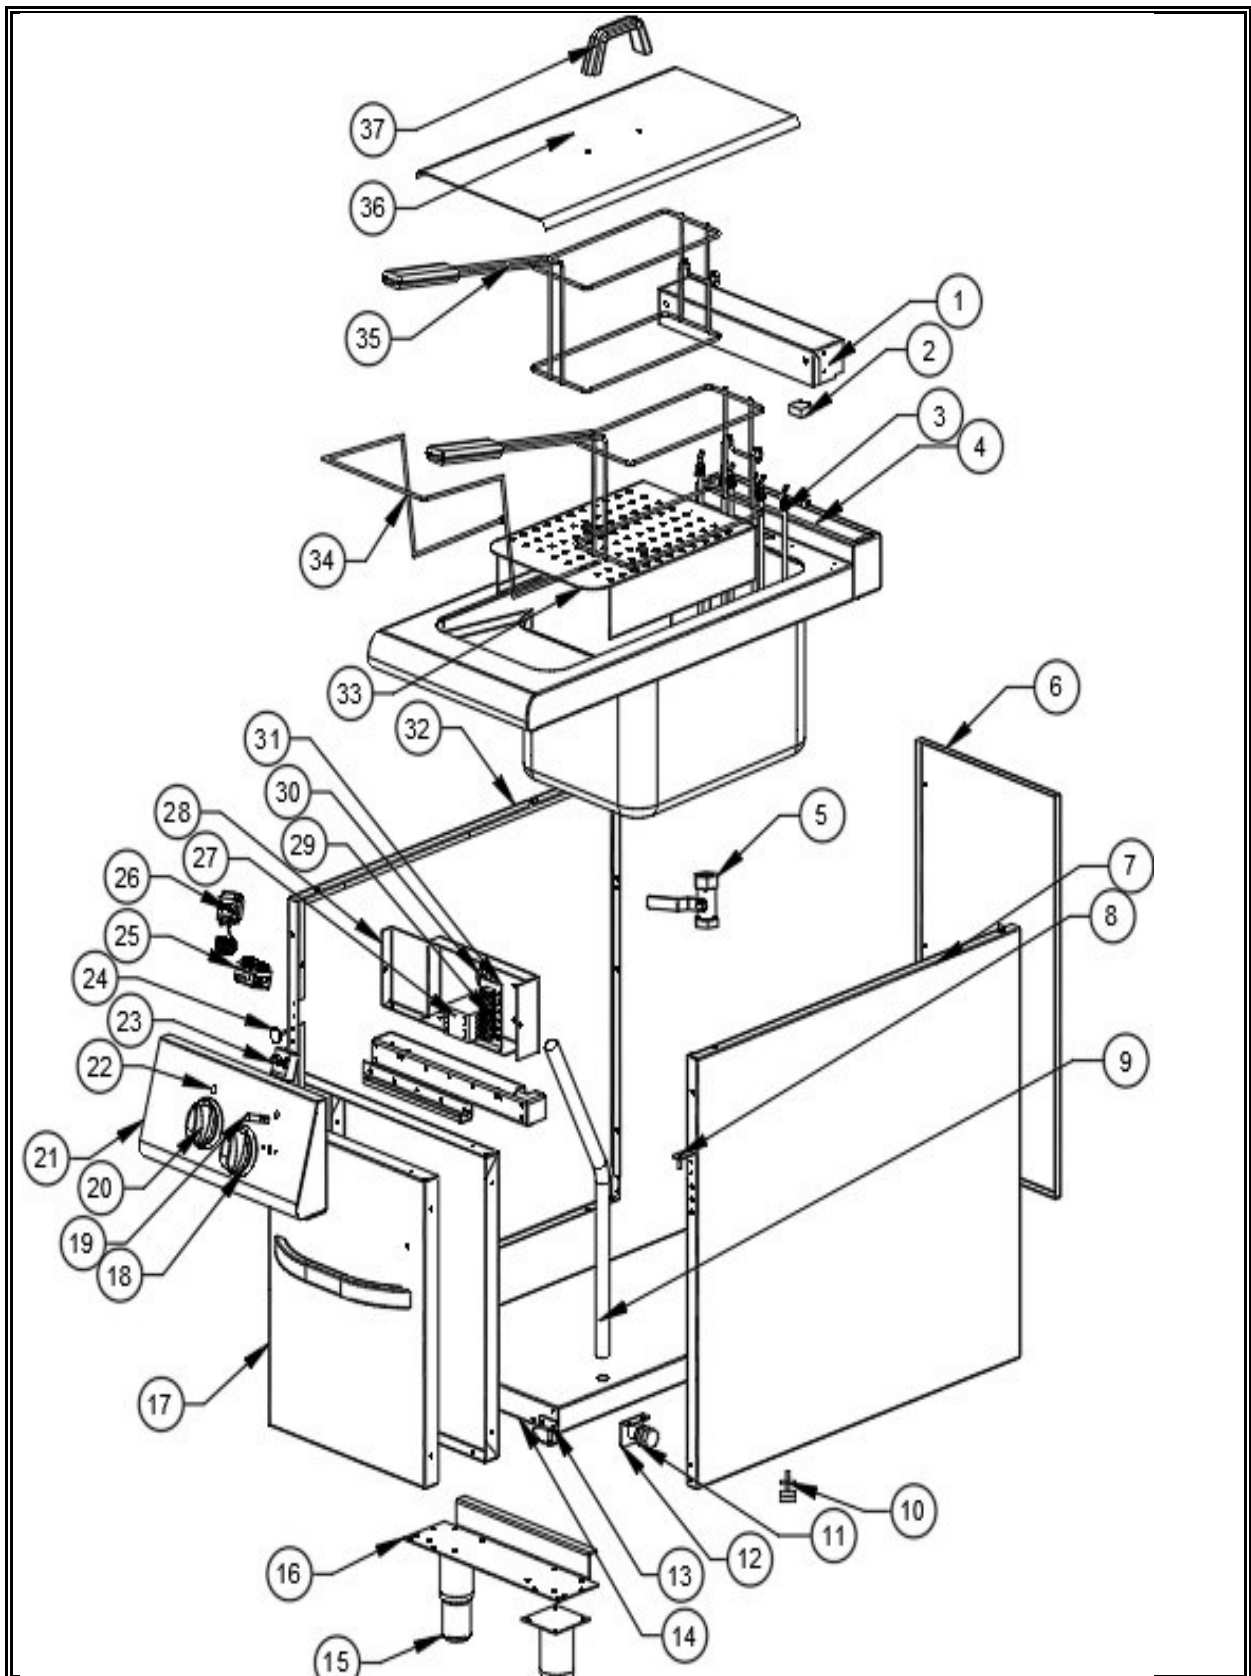

CombiSteel

7178.0520

From:

Date: 05/2023

S#: G20230000002818-01

Onderdelen informatie

Erzatzteil information

Spare part information

Information de pièces

CombiSteel

7178.0520

Onderdelenlijst 7178.0520

POS:	Art.No.:	Omschrijving:	Aantal:
1		Resistance Kit	1
2	CS9289.0220	Safety Switch BS1012	1
3	CS9289.0560	Resistance 14kW	1
4		Top Table + Tank	1
5	CS9289.0690	Drain Valve 3/4"	1
6		Back Panel	1
7		Side Panel Right	1
8	CS9289.1110	Upper Hinge	1
9		Electrical Inlet Pipe	1
10		Grounding Terminal	1
11	CS9289.0055	Cable Gland PG 16	1
12		Cable Gland Part	1
13	CS9289.1110	Nether Hinge	1
14		Bottom Panel	1
15	CS9289.0405	Adjustable Leg	4
16		Foot Support Part	2
17		700-900 Serie Door	1
18	CS9289.0650	Ø6 Knob	1
18A	CS9289.0901	0-1 Knob Bottom	1
19	CS9289.0135	Green Light Indicator	1
20	CS9289.0650	Ø6 Knob	1
20A	CS9289.0900	100-180°C Knob Bottom	1
21		Front Panel	1
22	CS9289.0050	Red Light Indicator	1
23	CS9162.5100	Limit Thermostat 254°C (55.32549.811)	1
24	CS9289.0725	Ø25 Door Magnet	1
25	CS9162.0181	0-1 Switch Monophase	1
26	CS9162.1756	Thermostat 187 °C	1
27	CS9289.0145	Contacteur 7.5kW	1
28		Installation Part	1
29	CS9289.0685	Electrical Terminal 5x3 White	1
30		Grommet Tire	1
31		Fiber Elc. Terminal Bottom 6	1
32		Left Side Panel	1
33	CS9289.1302	Strainer Bottom Part	1
34		Resistance Lifting Shaft	1
35	CS7178.9020	Basket 140x235x185mm	2
36		Lid	1
37	CS9289.0205	Bakalite Handle No:2	1