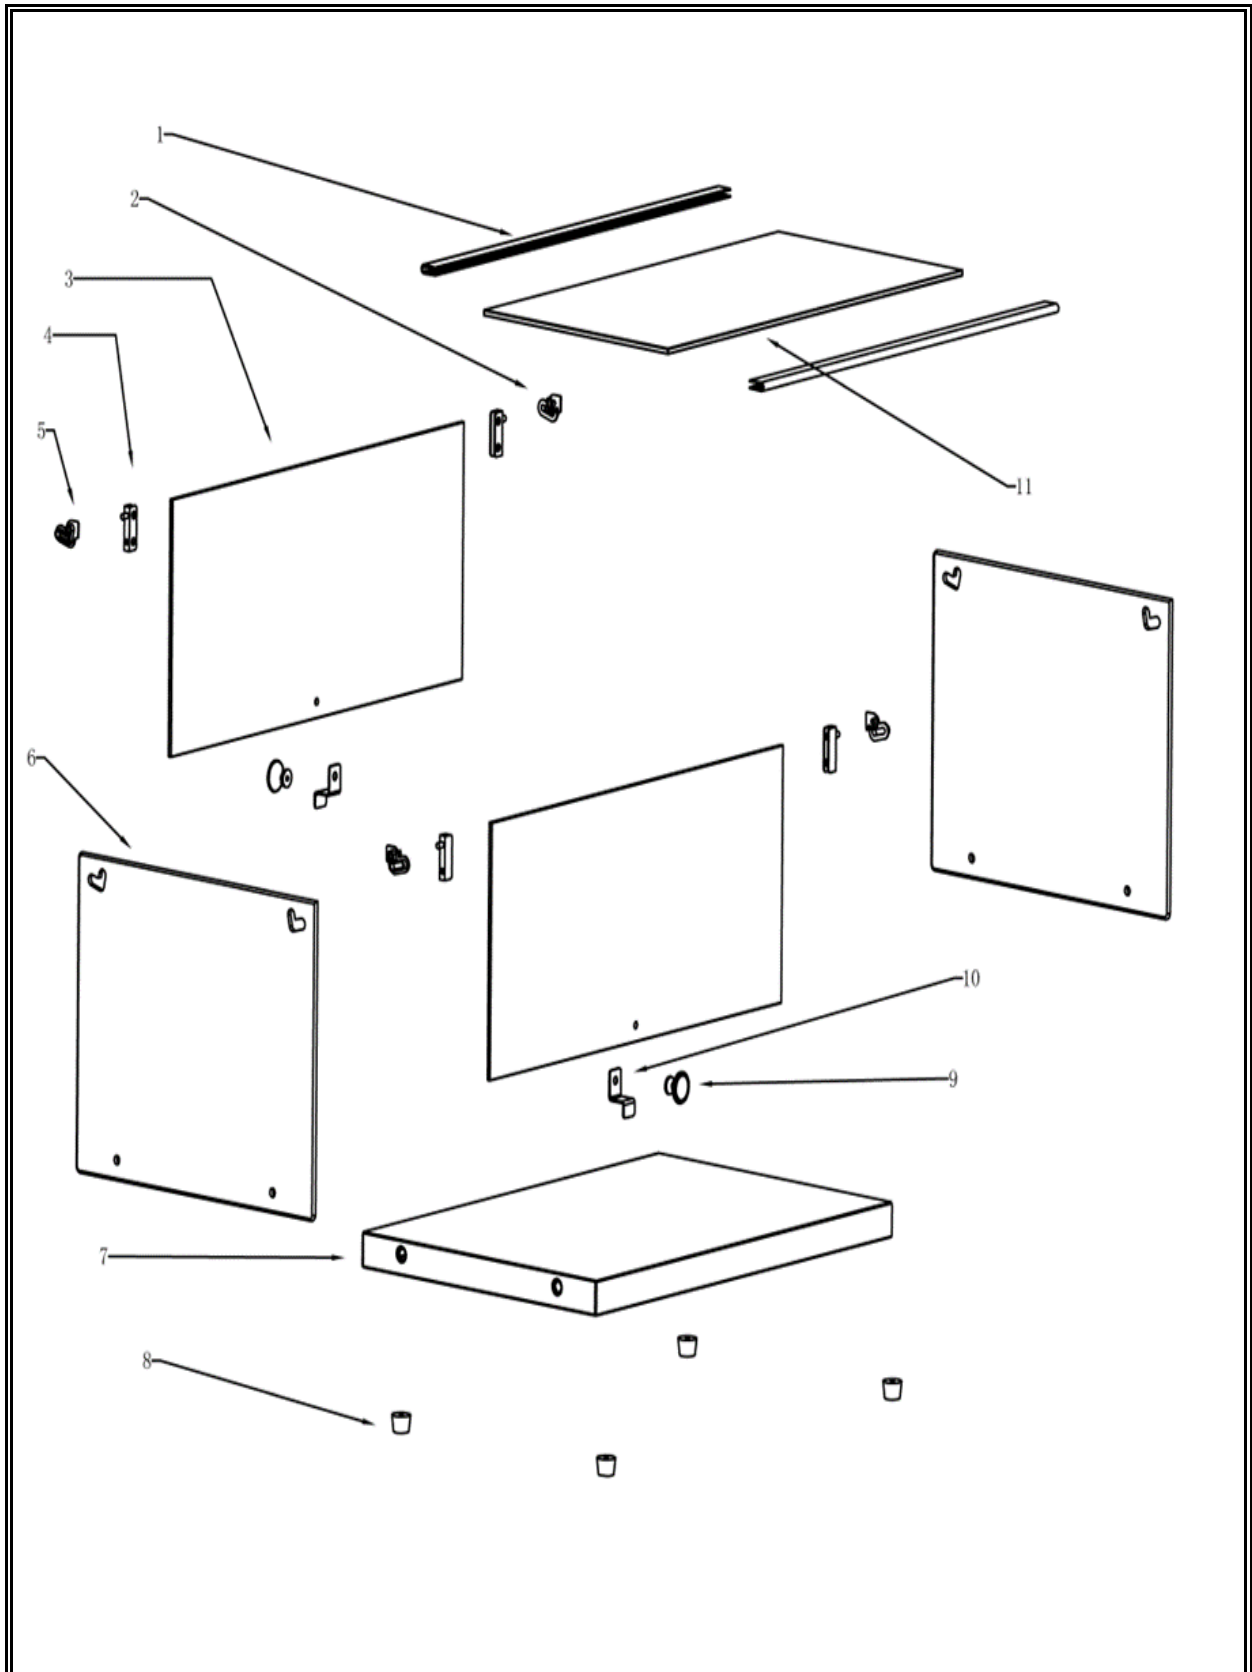

# CombiSteel

**7487.0235**

**v1.0**

Onderdelen informatie  
Erzatzteil information  
Spare part information  
Information de pièces

**CombiSteel**

7487.0235

Onderdelenlijst 7487.0235

POS:	Art.No.:	Omschrijving:	Aantal:
1		Glass bracket	
2		Upper sleeve right	
3		Door glass	
4		Hinge	
5		Upper sleeve left	
6		Side glass	
7		Bounding box	
8		Rubber feet	
9		Door handle	
10		Limit bracket	
11		Top glass	