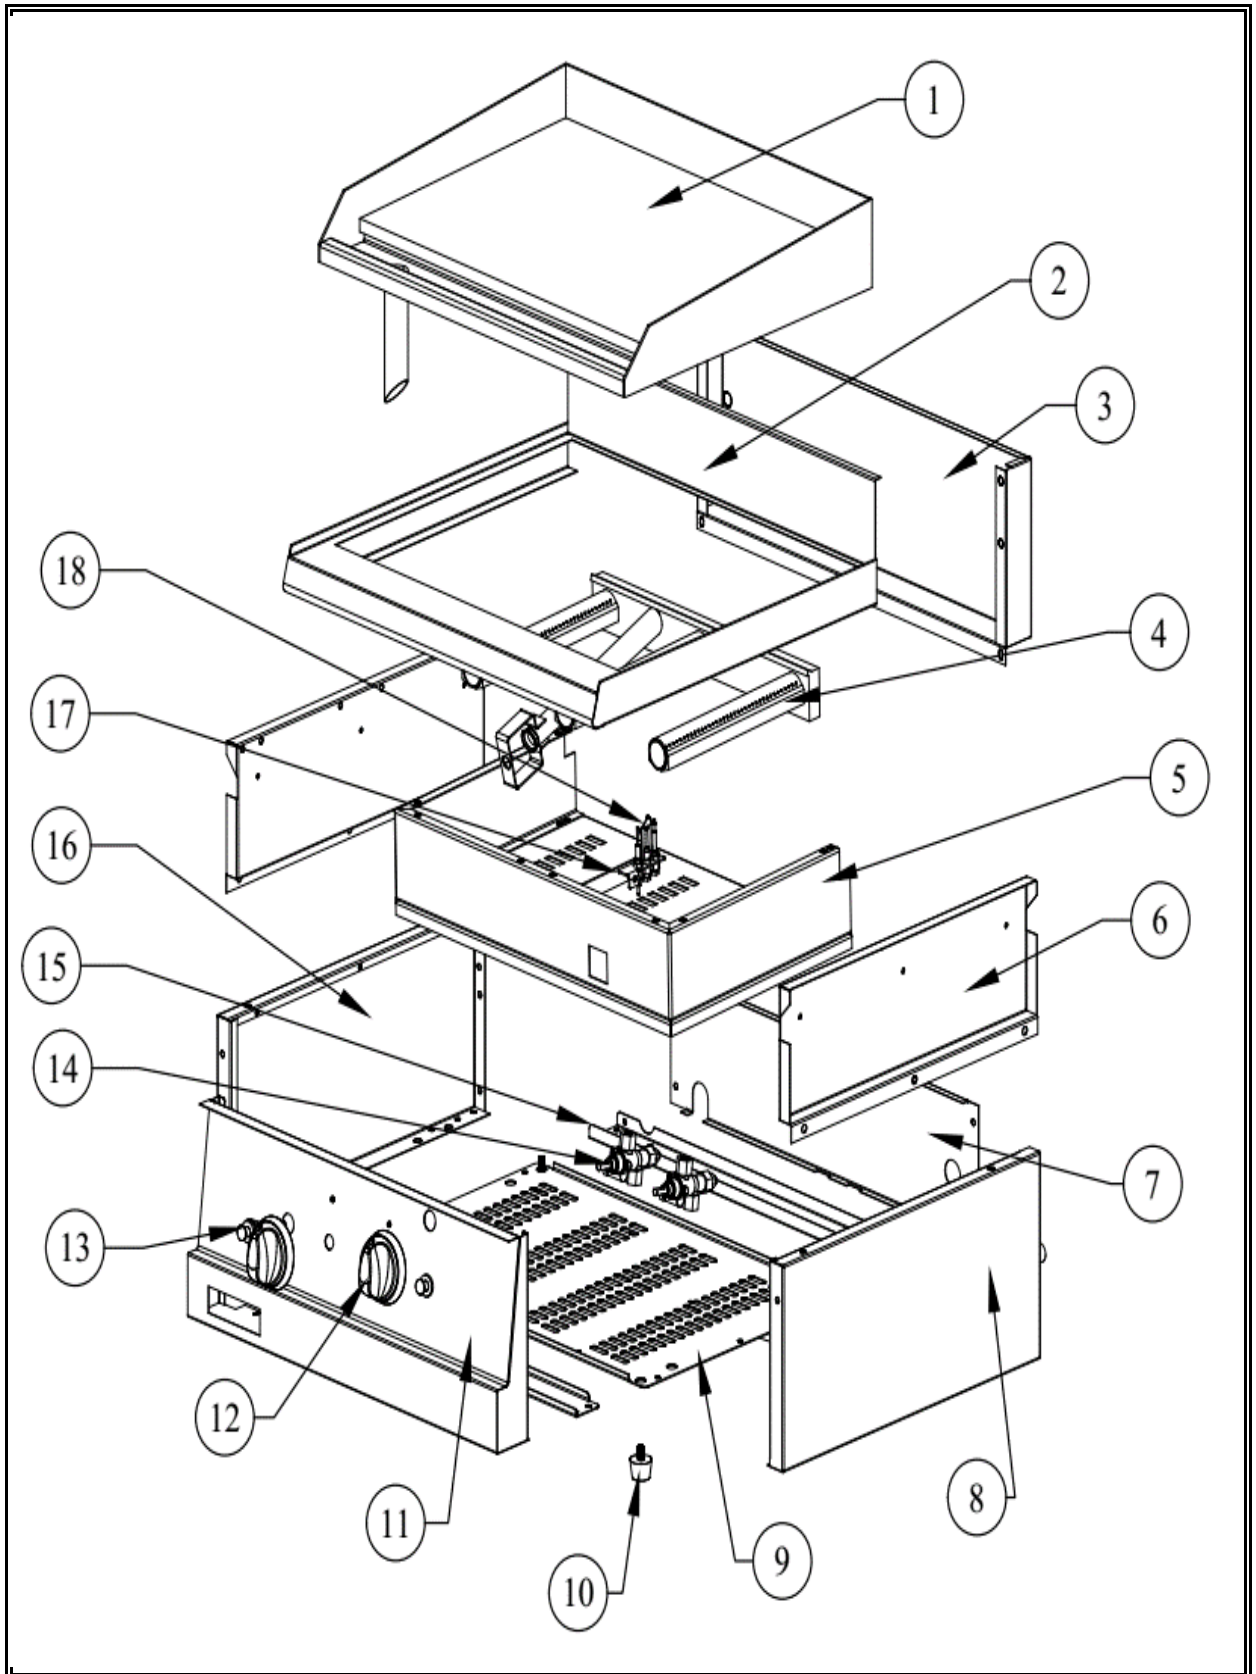

**7178.0030**

Onderdelen informatie  
Erzatzteil information  
Spare part information  
Information de pièces

POS:	Art.No.:	Omschrijving:	Aantal:
1		Plate	1
2		Worktop	1
3		Upper Back Panel	1
4	9289.0315	Burner	1
5		Bottom Combustion Chamber	1
6		Side Panel Isolation	2
7		Back Panel	1
8		Right Side Panel	1
9		Bottom Table	1
10	9289.0030	Adjustable Legs	4
11		Front Panel	1
12	9289.0660	Knob	2
13	9289.0665	Igniter	2
14	9289.0075	Gas Tap	1
15		Elc. Instalation Fixing Part	1
16		Side Panel Left	1
17		Pilot Holder	1
18	9289.0655	Pilot	1