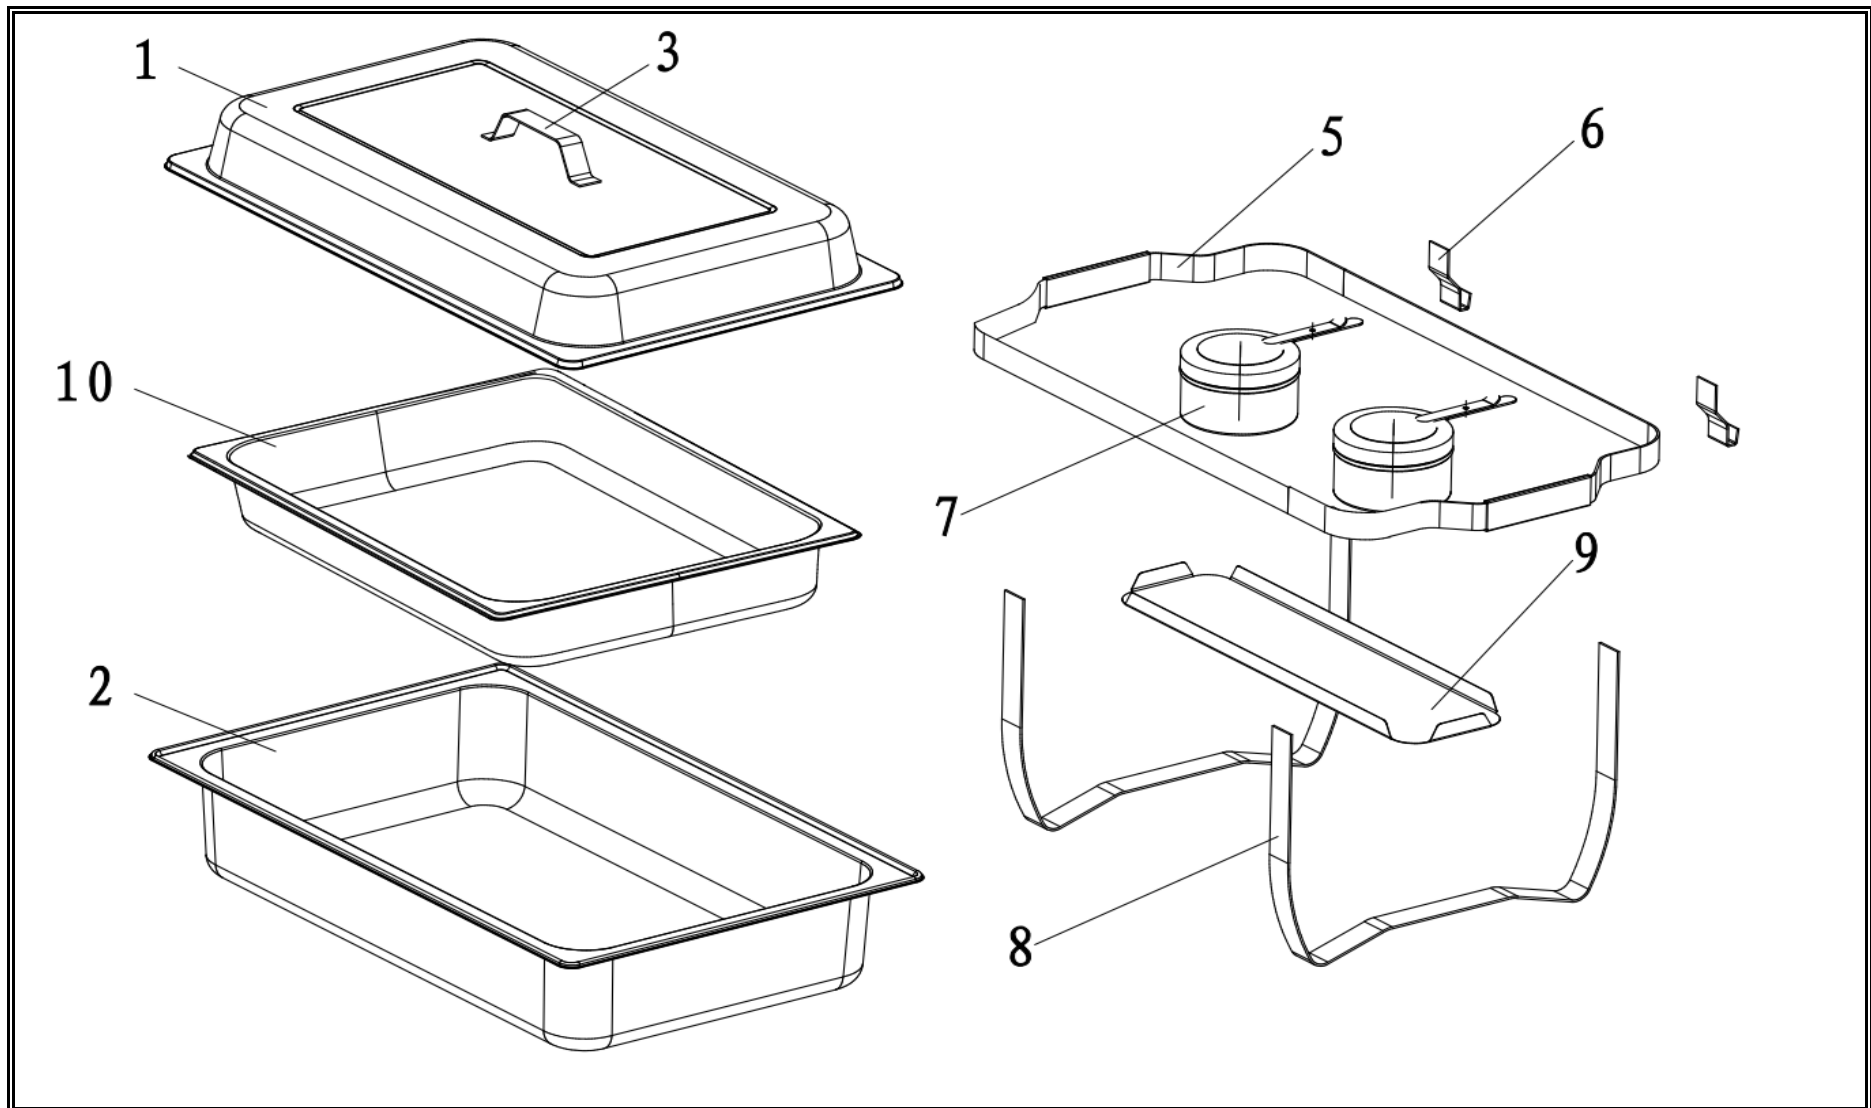

7476.0020

v1.0

Onderdelen informatie
Erzatzteil information
Spare part information
Information de pièces

CombiSteel

7476.0020

Onderdelenlijst 7476.0020

POS:	Art.No.:	Omschrijving:	Aantal:
1	**	COVER	1
2	**	INER	1
3	**	STEEL HANDLE	1
5	**	FRAME	2
6	**	HOOK	2
7	**	FOLFABLE FRAME SUPPORT BOARD	1
8	**	FOOD	2
9	**	BASEBOARD	1
10	**	1/1 FOOD TRAY	1