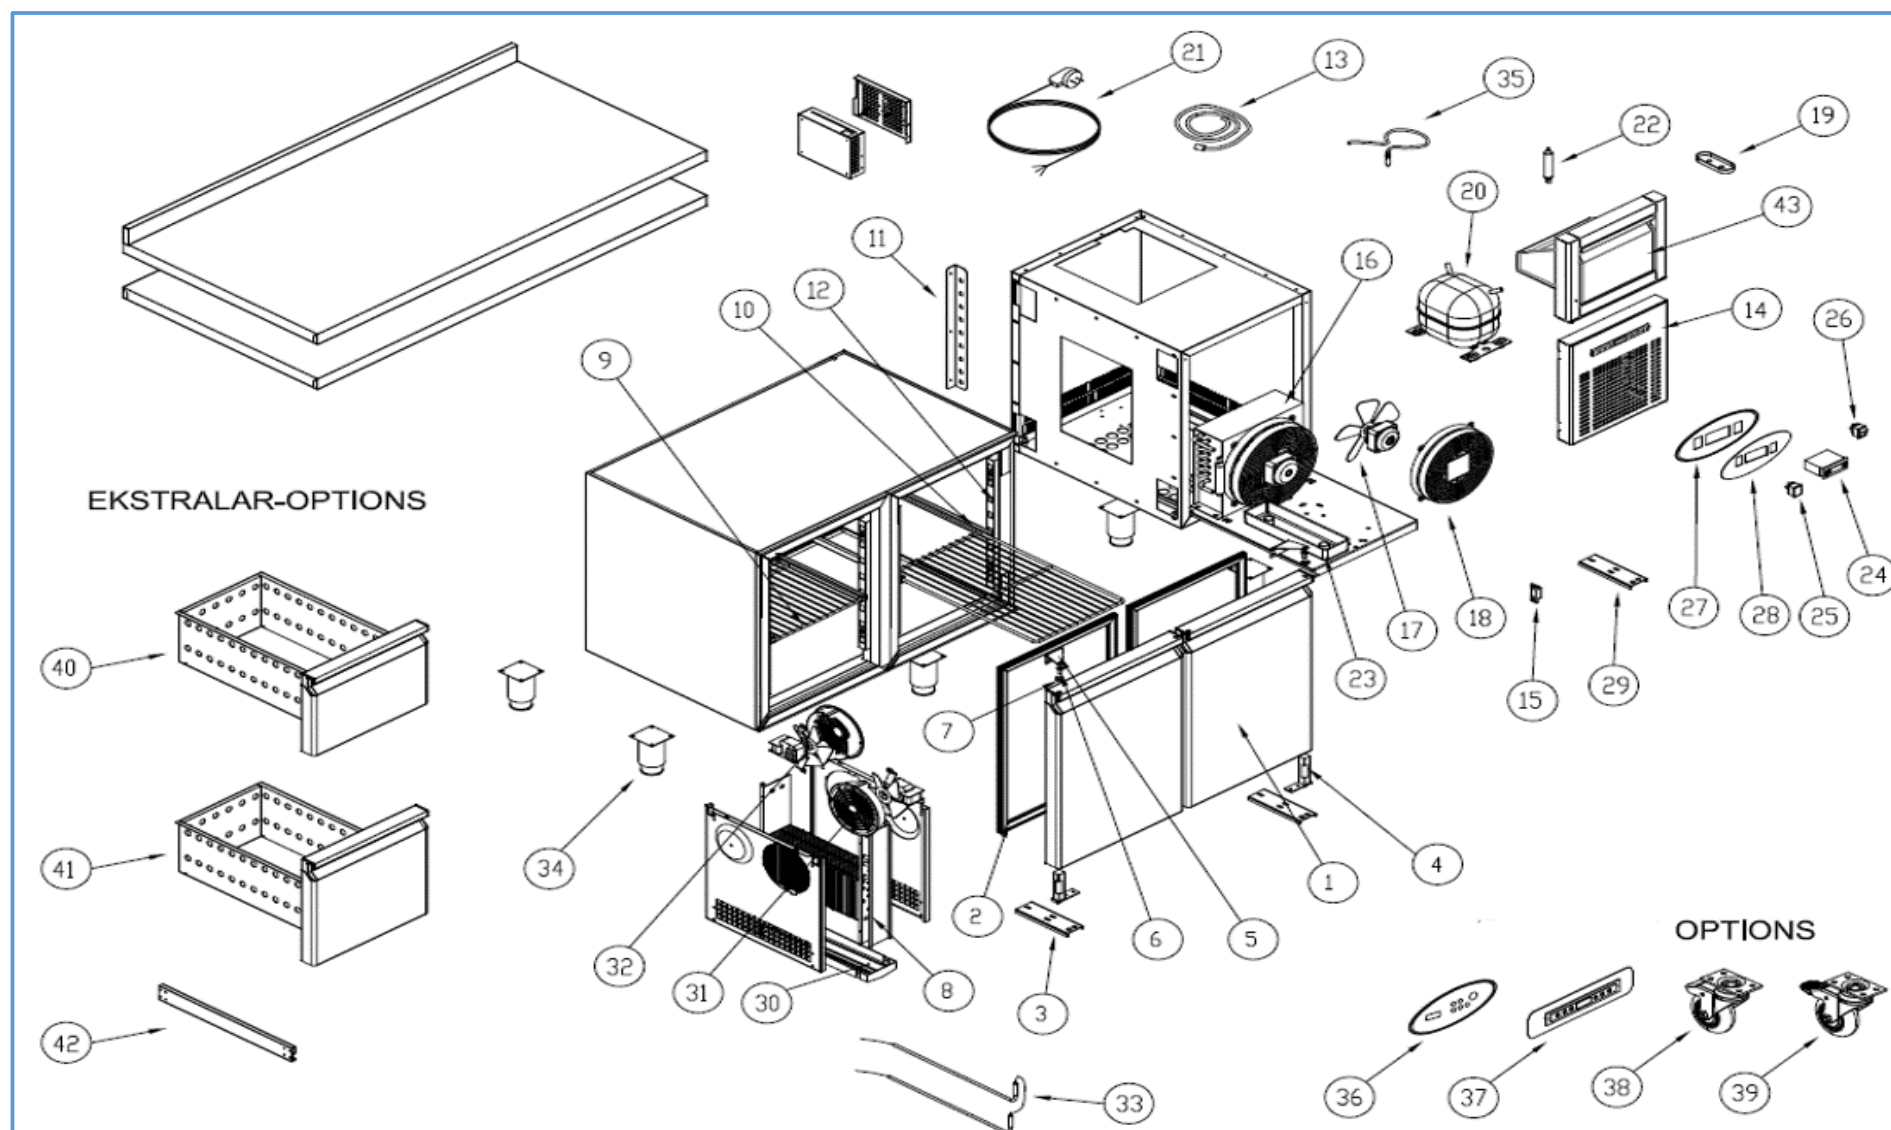

7489.5260

Onderdelen informatie

Erzatzteil information

Spare part information

Information de pièces

Onderdelenlijst 7489.5260

POS:	Art.No.:	Omschrijving:	Aantal:
1		DOOR	2
1A		GLASS DOOR	2
2	9113.1985	DOOR GASKET	2
3	9113.1810	LOVER HINGE BRACET	2
4	9113.1260	UPRIGHT HINGE AND PARTS	2
5		UPPER HINGE	2
6	9113.1815	UPPER HINGE PIM	2
7	9113.1820	HINGE PLASTIC	2
8	9113.0250	EVAPOROTOR	1
9		SHELF-KSN 440X405	4
10		SHELF GUIDE - 430m	8
11		SHELF RACKET - BACK	4
12		SHELF RACKET - FRONT	4
13		PROP	1
14		CANOPY	1
15		MAGNET HINGES	2
16	9113.1765	1/4 Hp CONDANSER	1
17	9113.1525	10W-FAN MOTOR	1
18	9113.0230	CONDANSER FAN PLASTIC	1
19		PROP COVER	1
20	9113.0690	COMPRESSOR--EMT 6160Z	1
21		PLUG CABLE	1
22		DRAYER	1
23	9113.1080	WATER BOX	1
24		DIGITAL THERMOSTAT TWO PROPE(DIXELL)	1
25	9113.0675	POWER SWITCH	1
26	9113.0680	ON - OFF SWITCH	1
27		PLASTIC COVER	1
28		DIGITAL LABEL	1
29		CANOPY HINGE	1
30	9113.1075	EVAPOROTOR CUP	1
31	9113.0225	PLASTIC FAN PROTECTION	2
32	9113.0310	EVAP FAN MOTOR	2
33	9113.1045	200W RESISTANCE	1
34		STAINLESS STEEL LEG	5
35	9113.0150	PROP	1
36	9113.0155	MOTHERBOARD	1
37		TOUCH CONTROL DIGITAL	1
38	9113.0615	WHEELS	3
39	9113.0620	WHEELS BRAKE	2
40		1/3 DRAWERSN (KSN)	6
41		1/2 DRAWERS (KSN)	4
42		DRAWER RAIL	
43		COFFEE DRAWER	1
.	9113.1665	COUNTER REF EVAP GROUP 2 DOORS	1