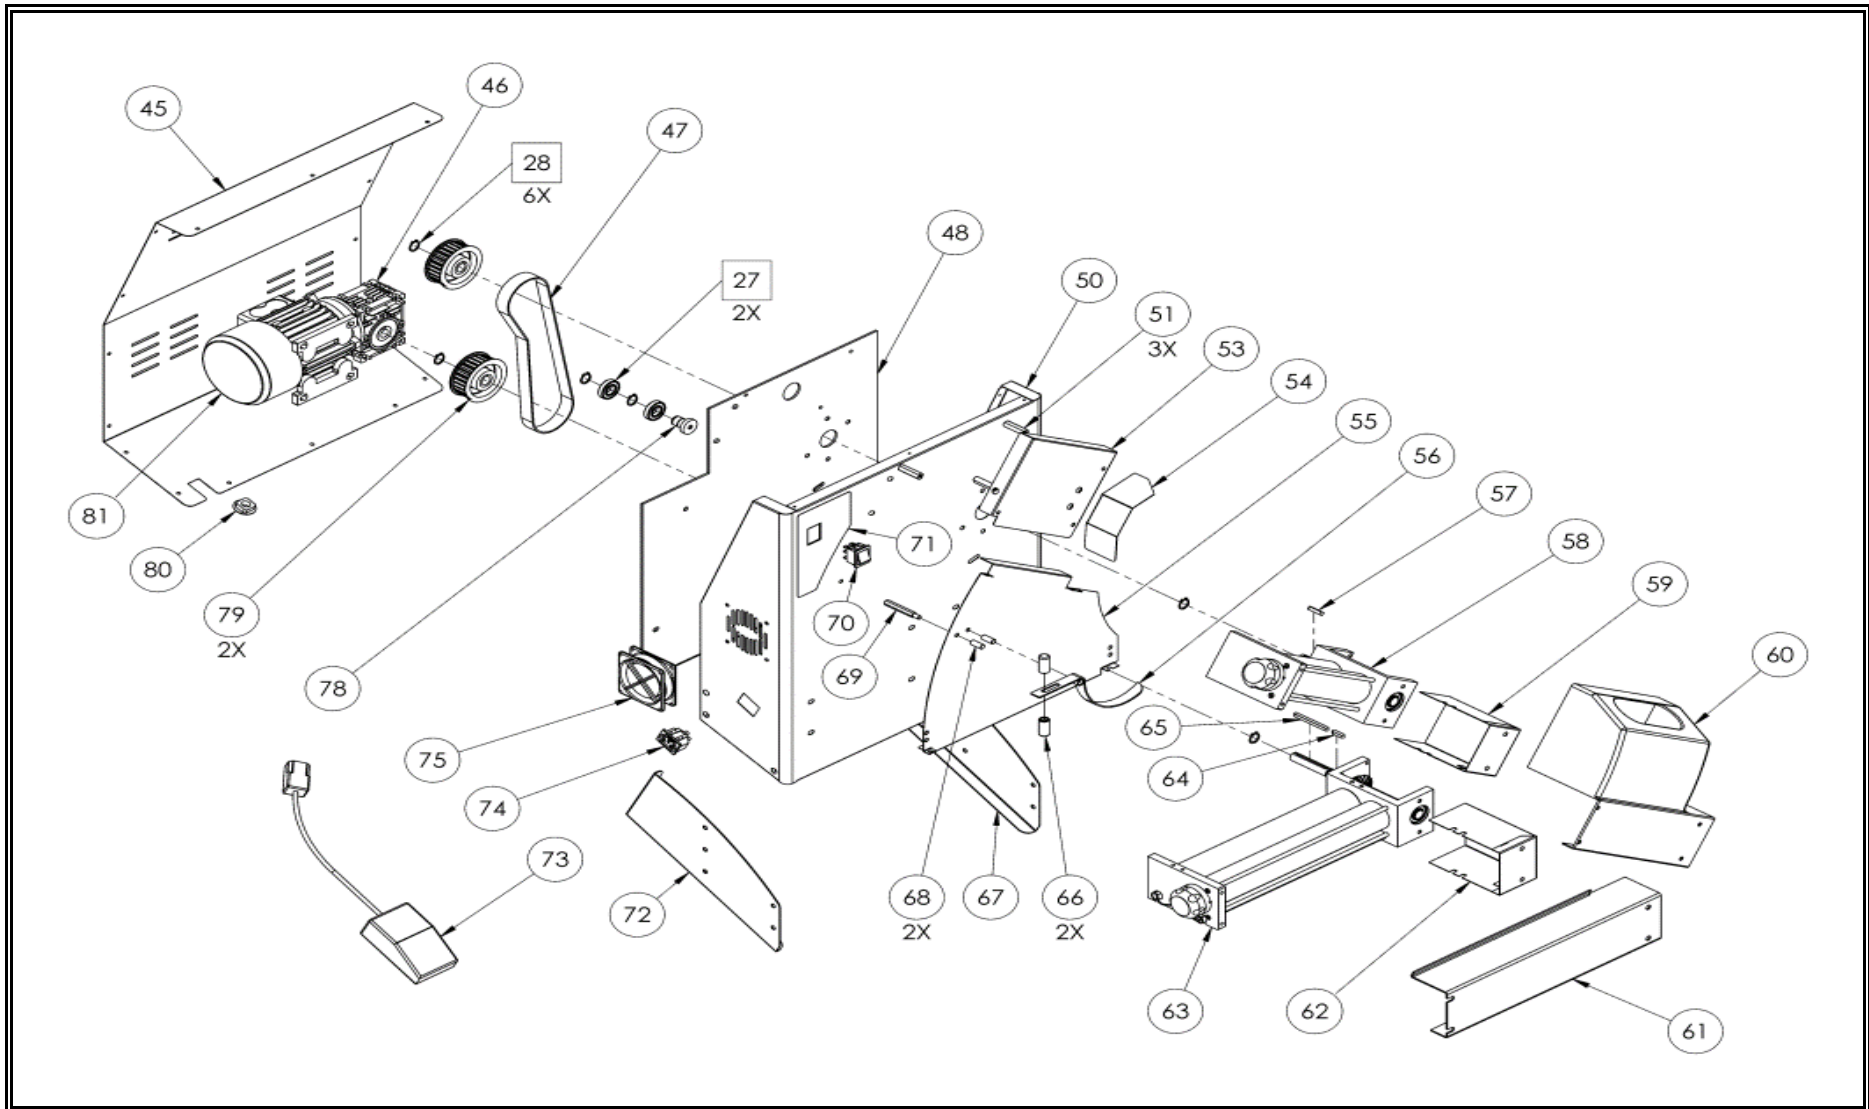

7482.0010

Onderdelen informatie
Erzatzteil information
Spare part information
Information de pièces

POS:	Art.No.:	Omschrijving:	Aantal:
1	9094.0340	KNOP	
2	9094.0510	VEER	
3	9094.0340	KNOP	
4	9094.0690	SCHROEF	
5			
6	9094.0515	STEUNPLAAT	
7			
8			
9			
10			
11			
12			
13			
18	9094.0355	AANDRIJFAS	
19	9094.0395	AANDRIJFAS	
20	9094.0440	LAGER	
21	9094.0347	SPIE	
22	9094.0205	TANDWIEL	
23	9338.1266	BOUT	
24	9094.0450	RING	
25			
26			
27	9094.0445	LAGER	
28	9094.0455	RING	
31	9094.0238	KOPPELING	
32	9094.0240	KOPPELING	
33			
34			
35			
36			
37			
38			
39			
40	9338.1268	BOUT	
41	9094.0430	VEER	
42	9094.0348	SPIE	
43	9094.0400	VEER	
44	9094.0405	RING	
47			
52			
56			
57			
58	9094.0625	ROLLER GROUP	

POS:	Art.No.:	Omschrijving:	Aantal:
59			
60			
61/A	9094.0505	BESCHERMPLAAT	
61/B			
62			
63	9094.0626	ROLLER GROUP	
64	9094.0346	SPIE	
65	9094.0345	SPIE	
66			
68			
70	9094.0425	SCHAKELAAR	
73			
74			
75	9094.0410	VENTILATOR	
77			
78			
79			
80			
81+46	9356.0100	MOTOR	
82	9094.0360	TANDWIEL	
83	9094.0365	TANDWIEL	