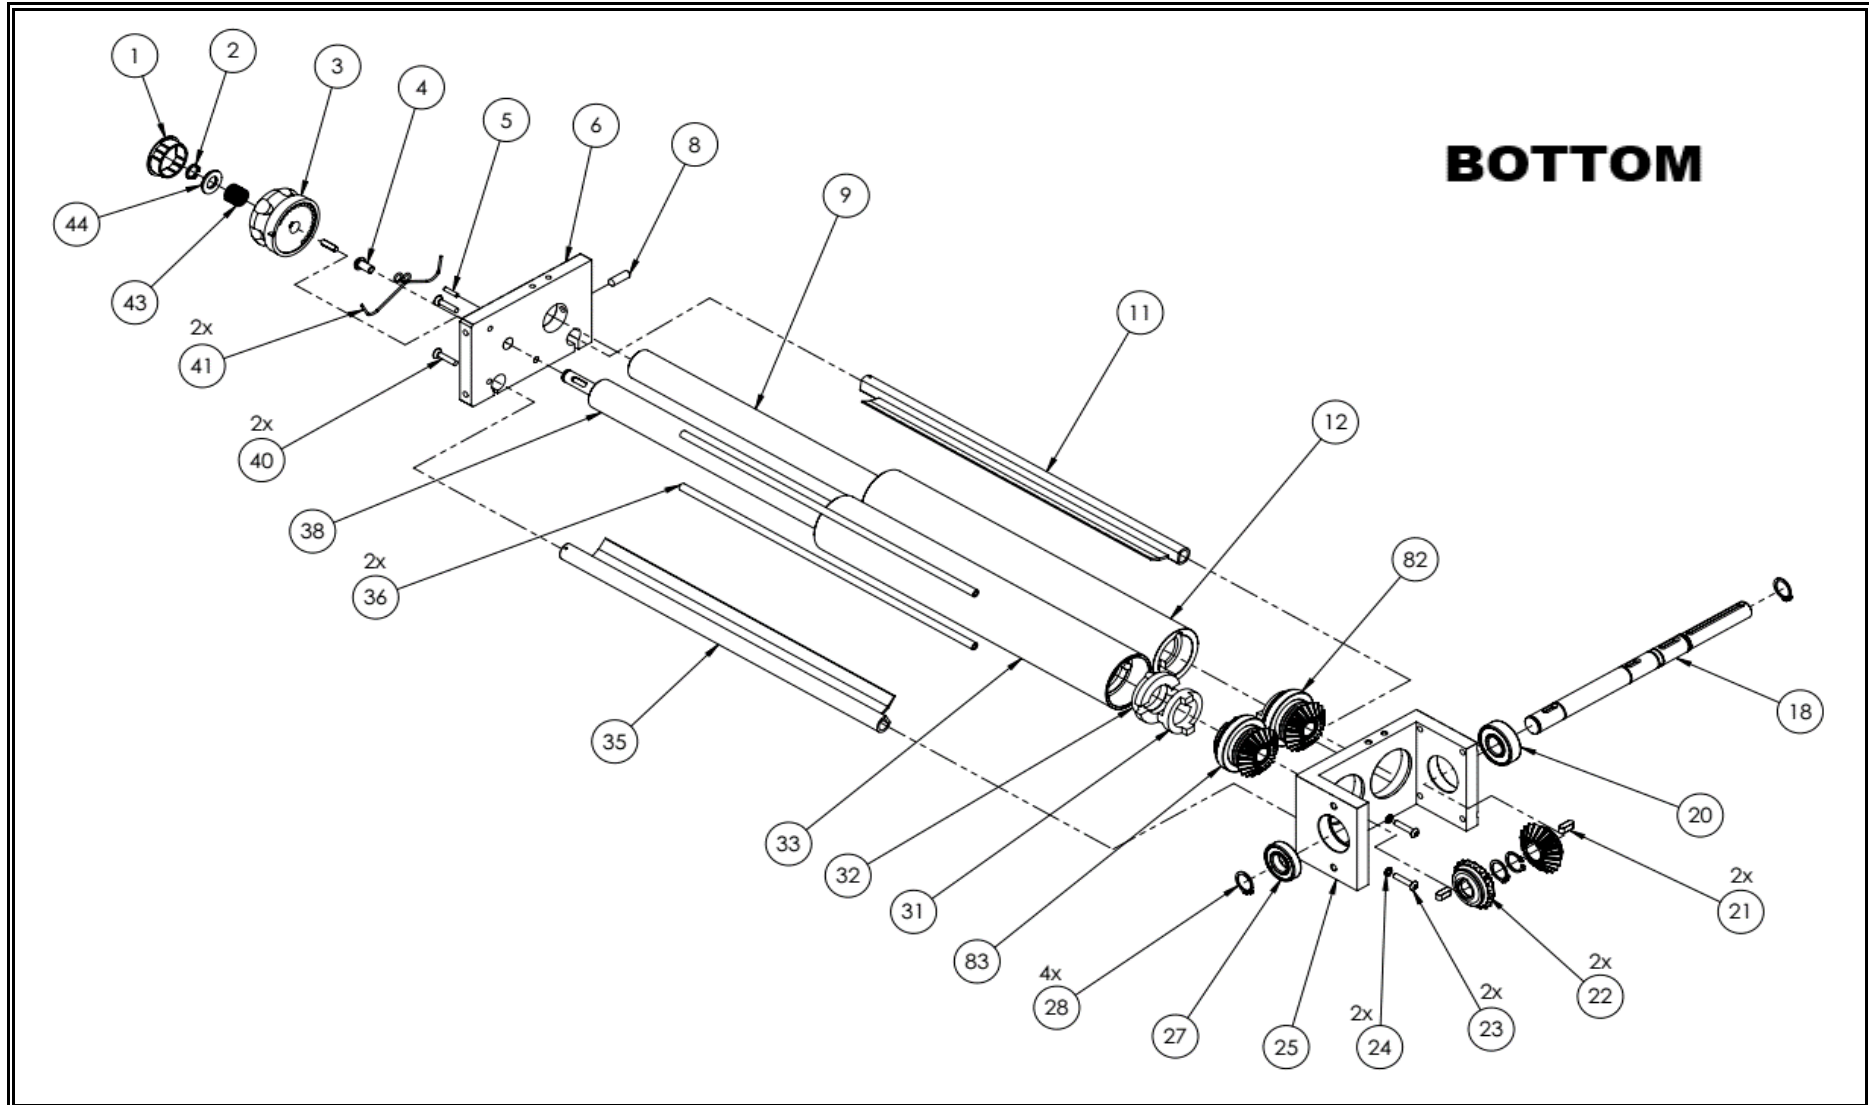

7482.0010

Onderdelen informatie
Erzatzteil information
Spare part information
Information de pièces

POS:	Art.No.:	Omschrijving:	Aantal:
1	9094.0340	KNOP	
2	9094.0510	VEER	
3	9094.0340	KNOP	
4	9094.0690	SCHROEF	
5			
6	9094.0515	STEUNPLAAT	
7			
8			
9			
10			
11			
12			
13			
18	9094.0355	AANDRIJFAS	
19	9094.0395	AANDRIJFAS	
20	9094.0440	LAGER	
21	9094.0347	SPIE	
22	9094.0205	TANDWIEL	
23	9338.1266	BOUT	
24	9094.0450	RING	
25			
26			
27	9094.0445	LAGER	
28	9094.0455	RING	
31	9094.0238	KOPPELING	
32	9094.0240	KOPPELING	
33			
34			
35			
36			
37			
38			
39			
40	9338.1268	BOUT	
41	9094.0430	VEER	
42	9094.0348	SPIE	
43	9094.0400	VEER	
44	9094.0405	RING	
47			
52			
56			
57			
58	9094.0625	ROLLER GROUP	

POS:	Art.No.:	Omschrijving:	Aantal:
59			
60			
61/A	9094.0505	BESCHERMPLAAT	
61/B			
62			
63	9094.0626	ROLLER GROUP	
64	9094.0346	SPIE	
65	9094.0345	SPIE	
66			
68			
70	9094.0425	SCHAKELAAR	
73			
74			
75	9094.0410	VENTILATOR	
77			
78			
79			
80			
81+46	9356.0100	MOTOR	
82	9094.0360	TANDWIEL	
83	9094.0365	TANDWIEL	