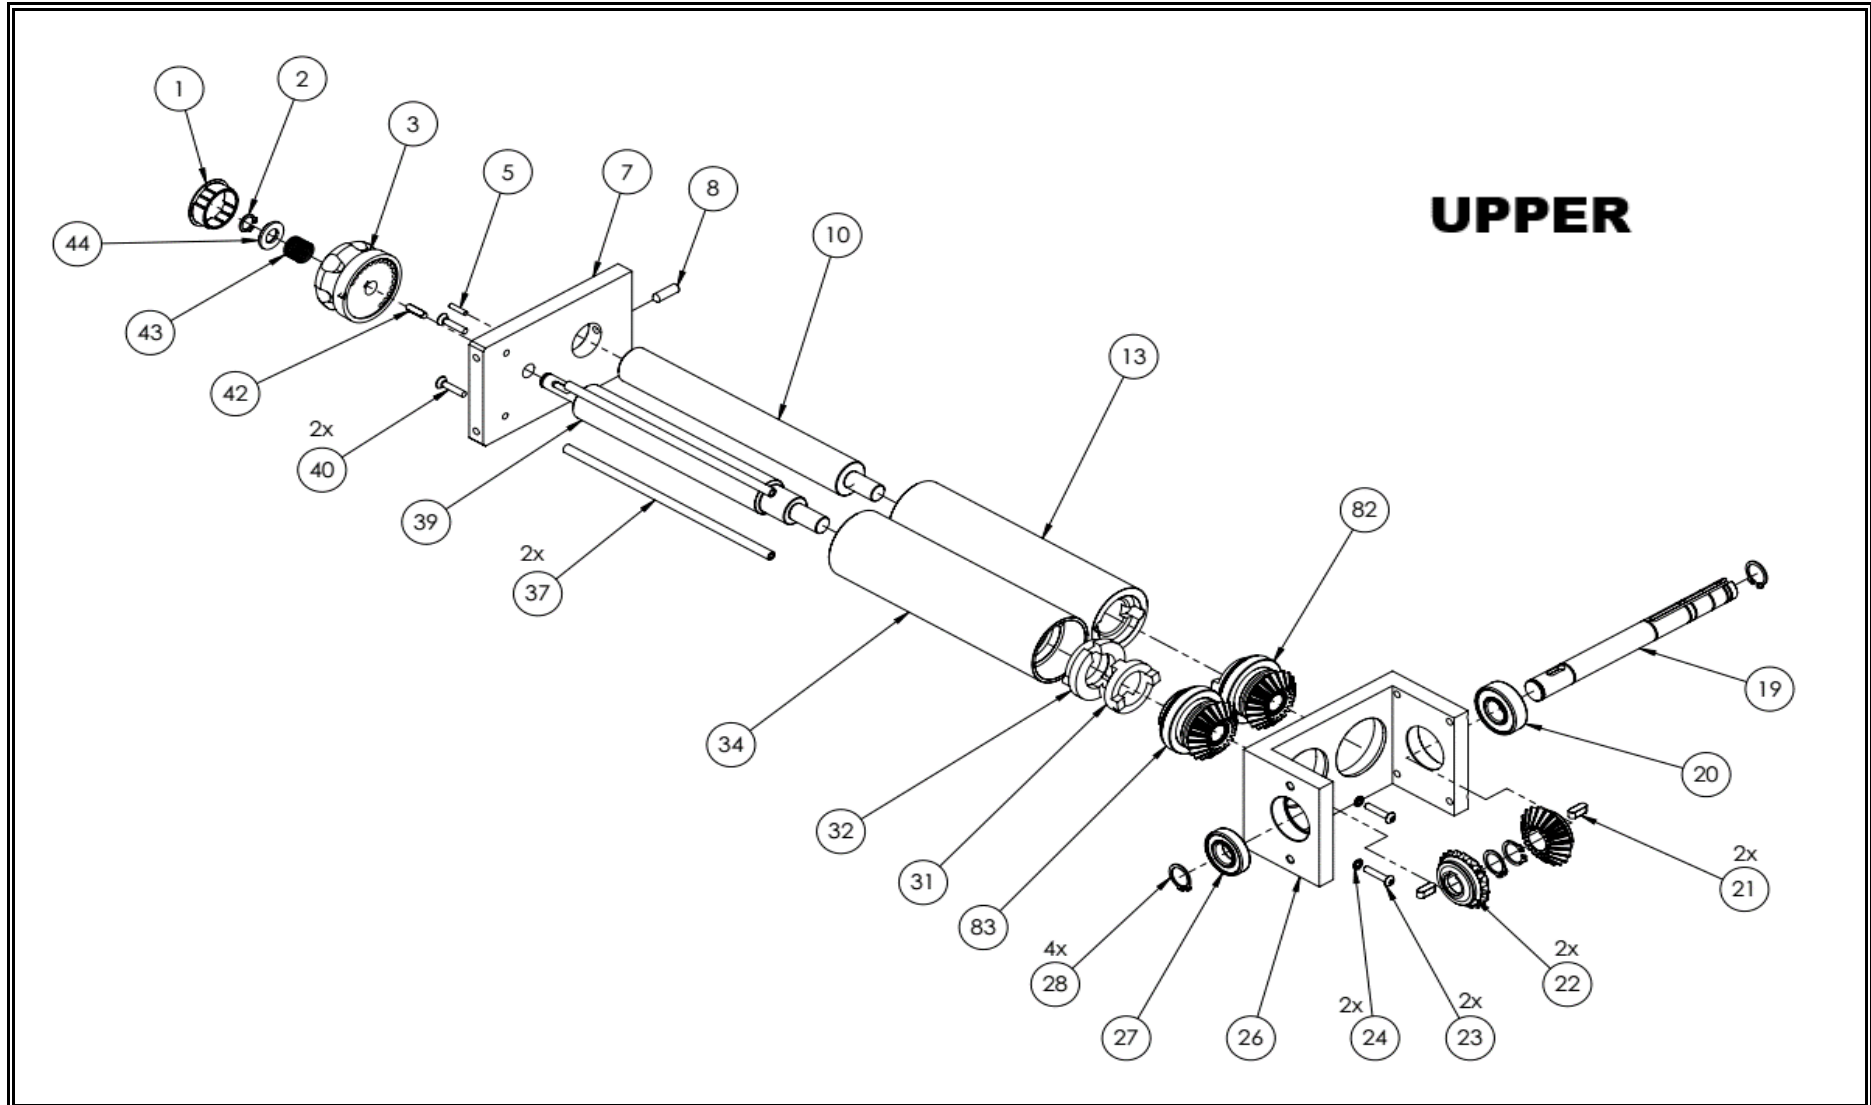

7482.0010

Onderdelen informatie
Erzatzteil information
Spare part information
Information de pièces

POS:	Art.No.:	Omschrijving:	Aantal:
1	9094.0340	KNOP	
2	9094.0510	VEER	
3	9094.0340	KNOP	
4	9094.0690	SCHROEF	
5			
6	9094.0515	STEUNPLAAT	
7			
8			
9			
10			
11			
12			
13			
18	9094.0355	AANDRIJFAS	
19	9094.0395	AANDRIJFAS	
20	9094.0440	LAGER	
21	9094.0347	SPIE	
22	9094.0205	TANDWIEL	
23	9338.1266	BOUT	
24	9094.0450	RING	
25			
26			
27	9094.0445	LAGER	
28	9094.0455	RING	
31	9094.0238	KOPPELING	
32	9094.0240	KOPPELING	
33			
34			
35			
36			
37			
38			
39			
40	9338.1268	BOUT	
41	9094.0430	VEER	
42	9094.0348	SPIE	
43	9094.0400	VEER	
44	9094.0405	RING	
47			
52			
56			
57			
58	9094.0625	ROLLER GROUP	

POS:	Art.No.:	Omschrijving:	Aantal:
59			
60			
61/A	9094.0505	BESCHERMPLAAT	
61/B			
62			
63	9094.0626	ROLLER GROUP	
64	9094.0346	SPIE	
65	9094.0345	SPIE	
66			
68			
70	9094.0425	SCHAKELAAR	
73			
74			
75	9094.0410	VENTILATOR	
77			
78			
79			
80			
81+46	9356.0100	MOTOR	
82	9094.0360	TANDWIEL	
83	9094.0365	TANDWIEL	