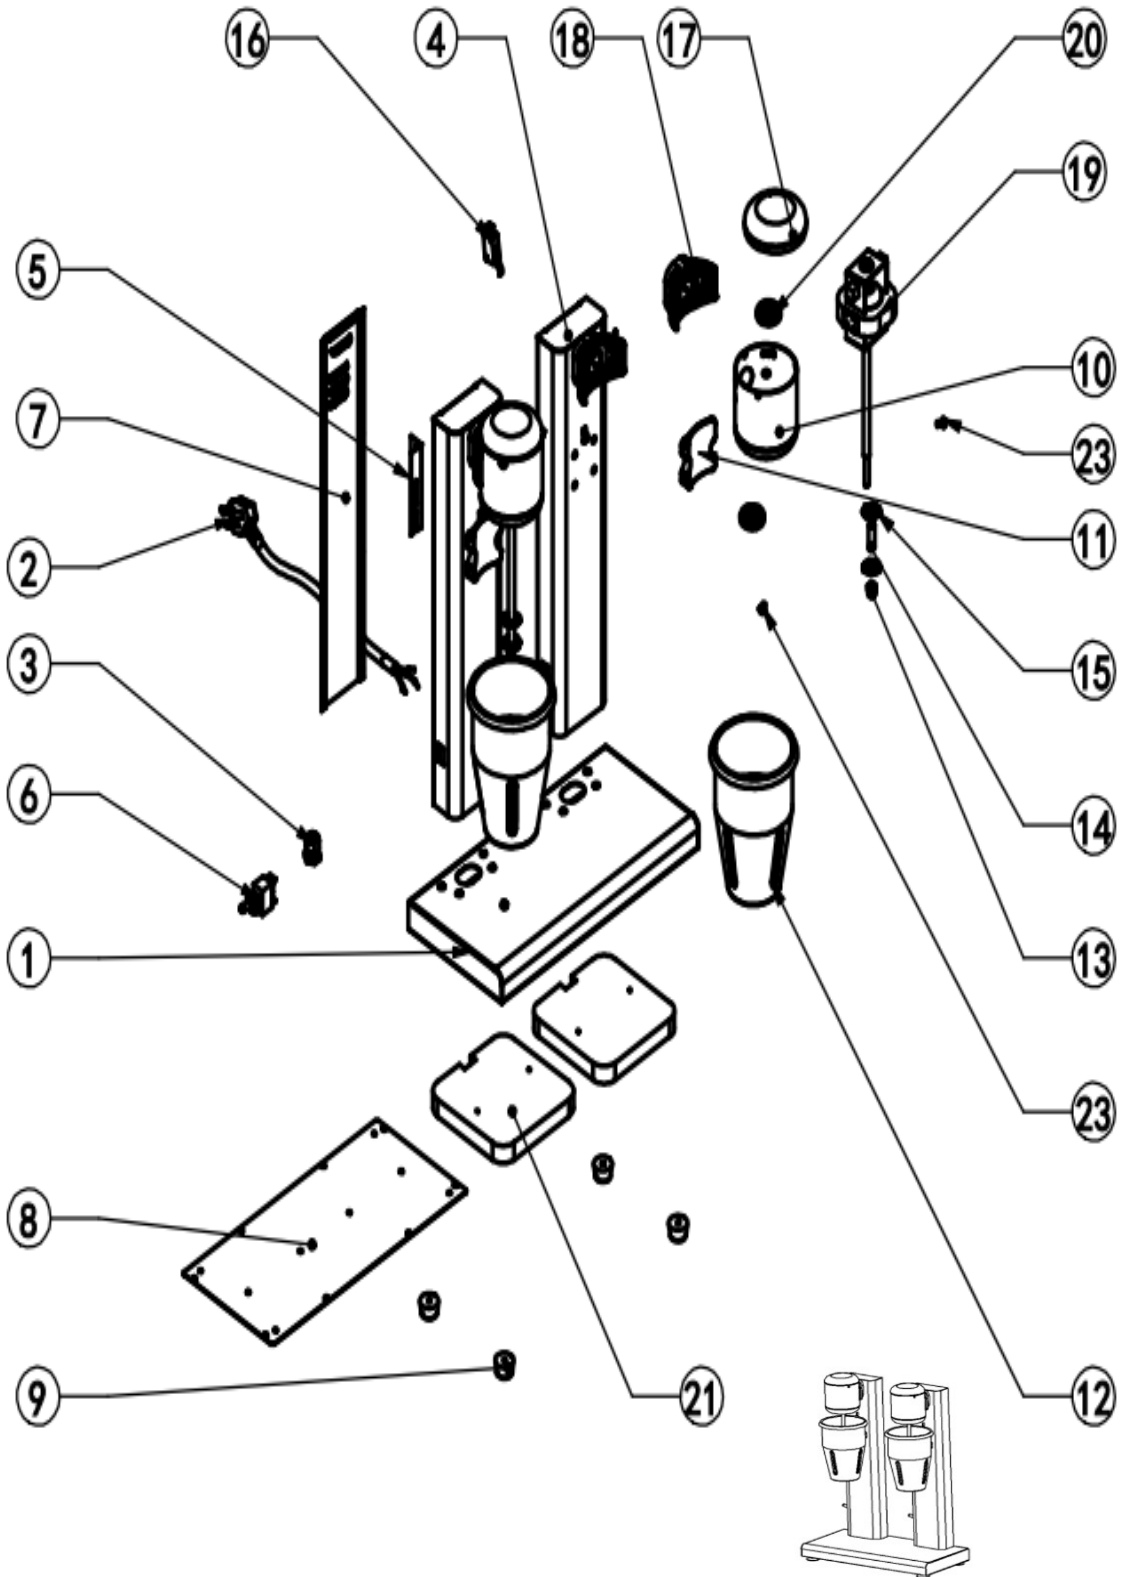

7518.0105

Onderdelen informatie
Erzatzteil information
Spare part information
Information de pièces

POS:	Art.No.:	Omschrijving:	Aantal:
1	**	Base	1
2	**	Power cable	1
3	**	Cable head	1
4	**	Column	2
5	**	Micro switch support	2
6	9331.1172	Three-speed switch	2
7	**	Back board	2
8	**	Base board	1
9	9331.1173	Rubber feet	4
10	**	Motor cup	2
11	**	Plastic hanger	2
12	9331.1178	Milkshake cup	2
13	**	Screw M6	2
14	**	S/S pipe	2
15	9331.1174	Blade	4
16	9331.1176	Micro switch	2
17	**	Motor cup lid	2
18	**	Plastic stent	2
19	9331.1170	Motor	2
20	**	Silicone ring	4
21	**	Gravitational plate	2
22	**	Screw M4X8	25
23	**	Screw M3X6	6