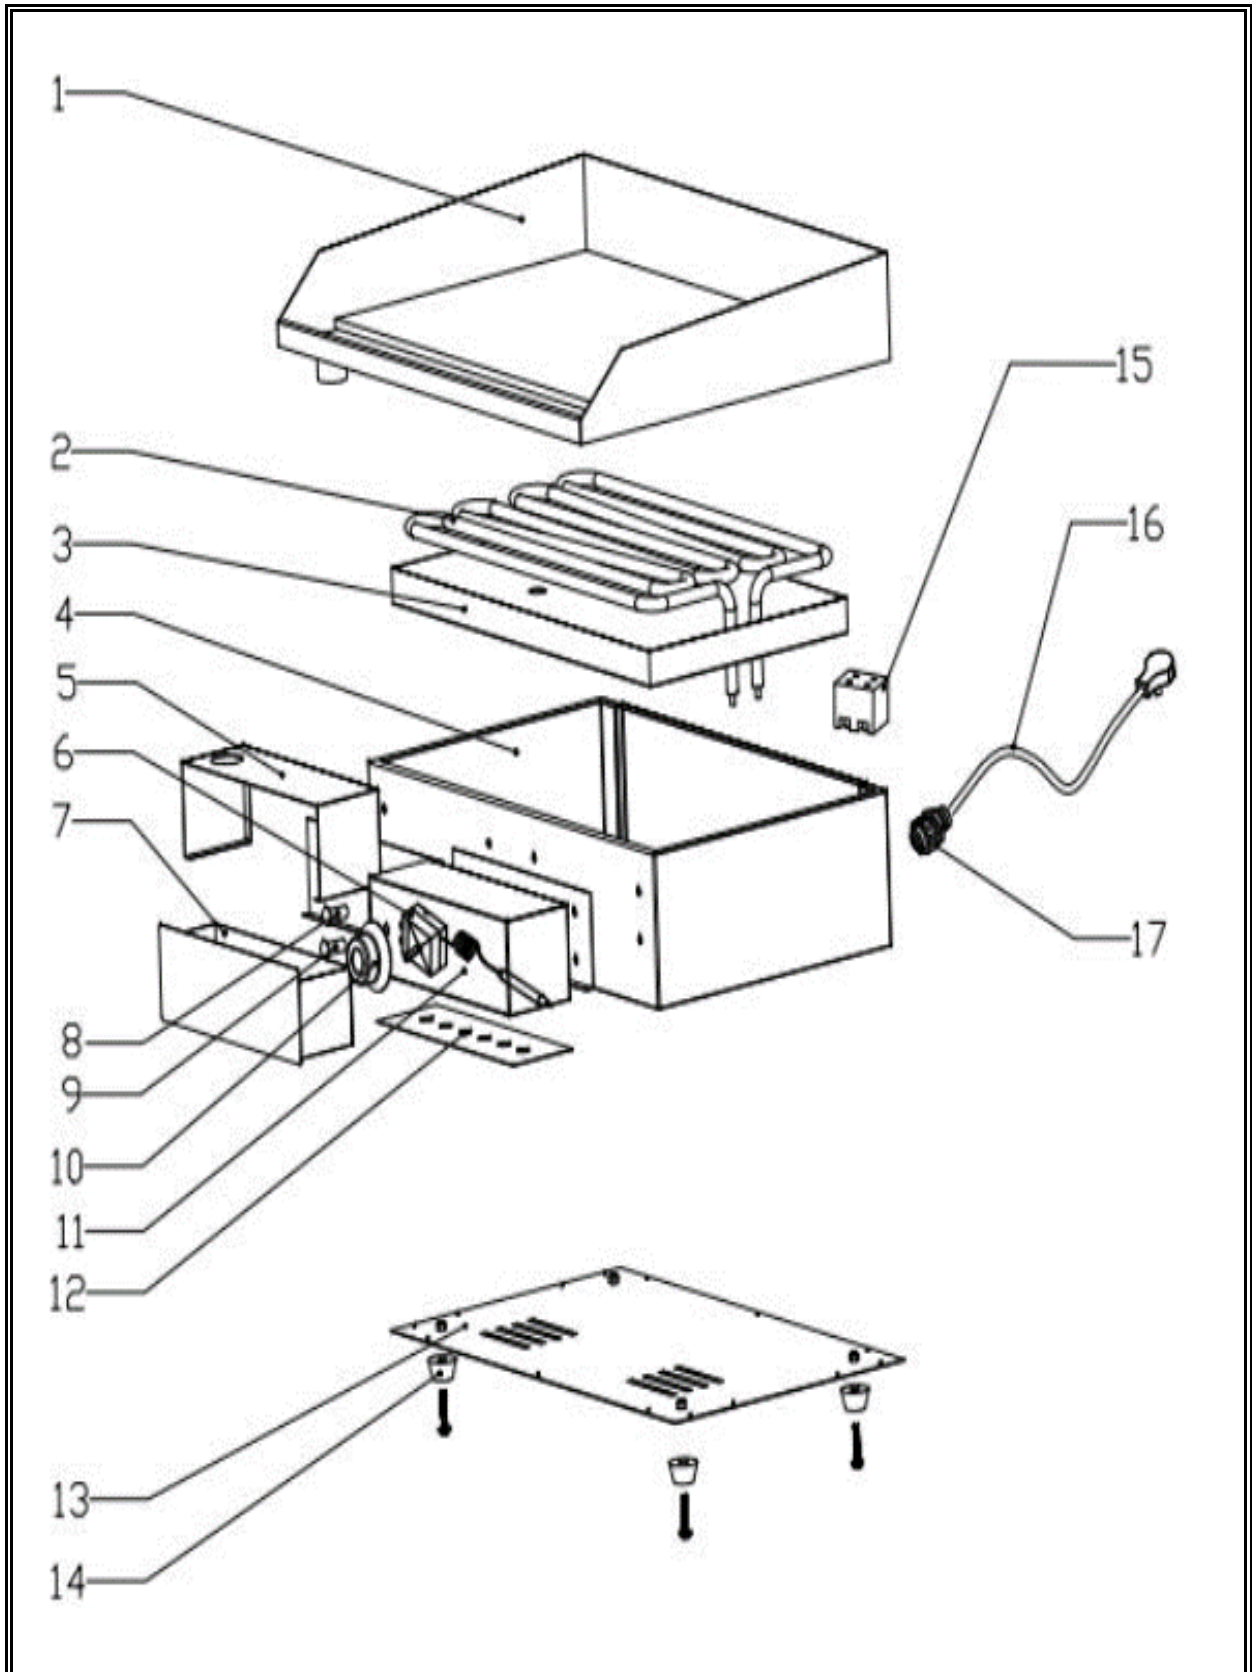

7455.1080

Onderdelen informatie
Erzatzteil information
Spare part information
Information de pièces

POS:	Art.No.:	Omschrijving:	Aantal:
1		GRILL TOP	
2	9344.0370	HEATING ELEMENT	
3		INSULATION PLATE	
4		BODY	
5		WASTE CASE COVER	
6	9344.0260	THERMOSTAT	
7	9344.0326	WASTE CASE	
8	9344.0010	POWER INDICATOR	
9	9344.0000	HEATING INDICATOR	
10	9341.0345	KNOB	
11		CONTROL CASE	
12		CONTROL CASE HOLDER	
13		BOTTOM PLATE	
14	9998.0573	FEET SET	
15		TERMINAL	
16		POWER CORD	
17		POWER CORD JACKET	