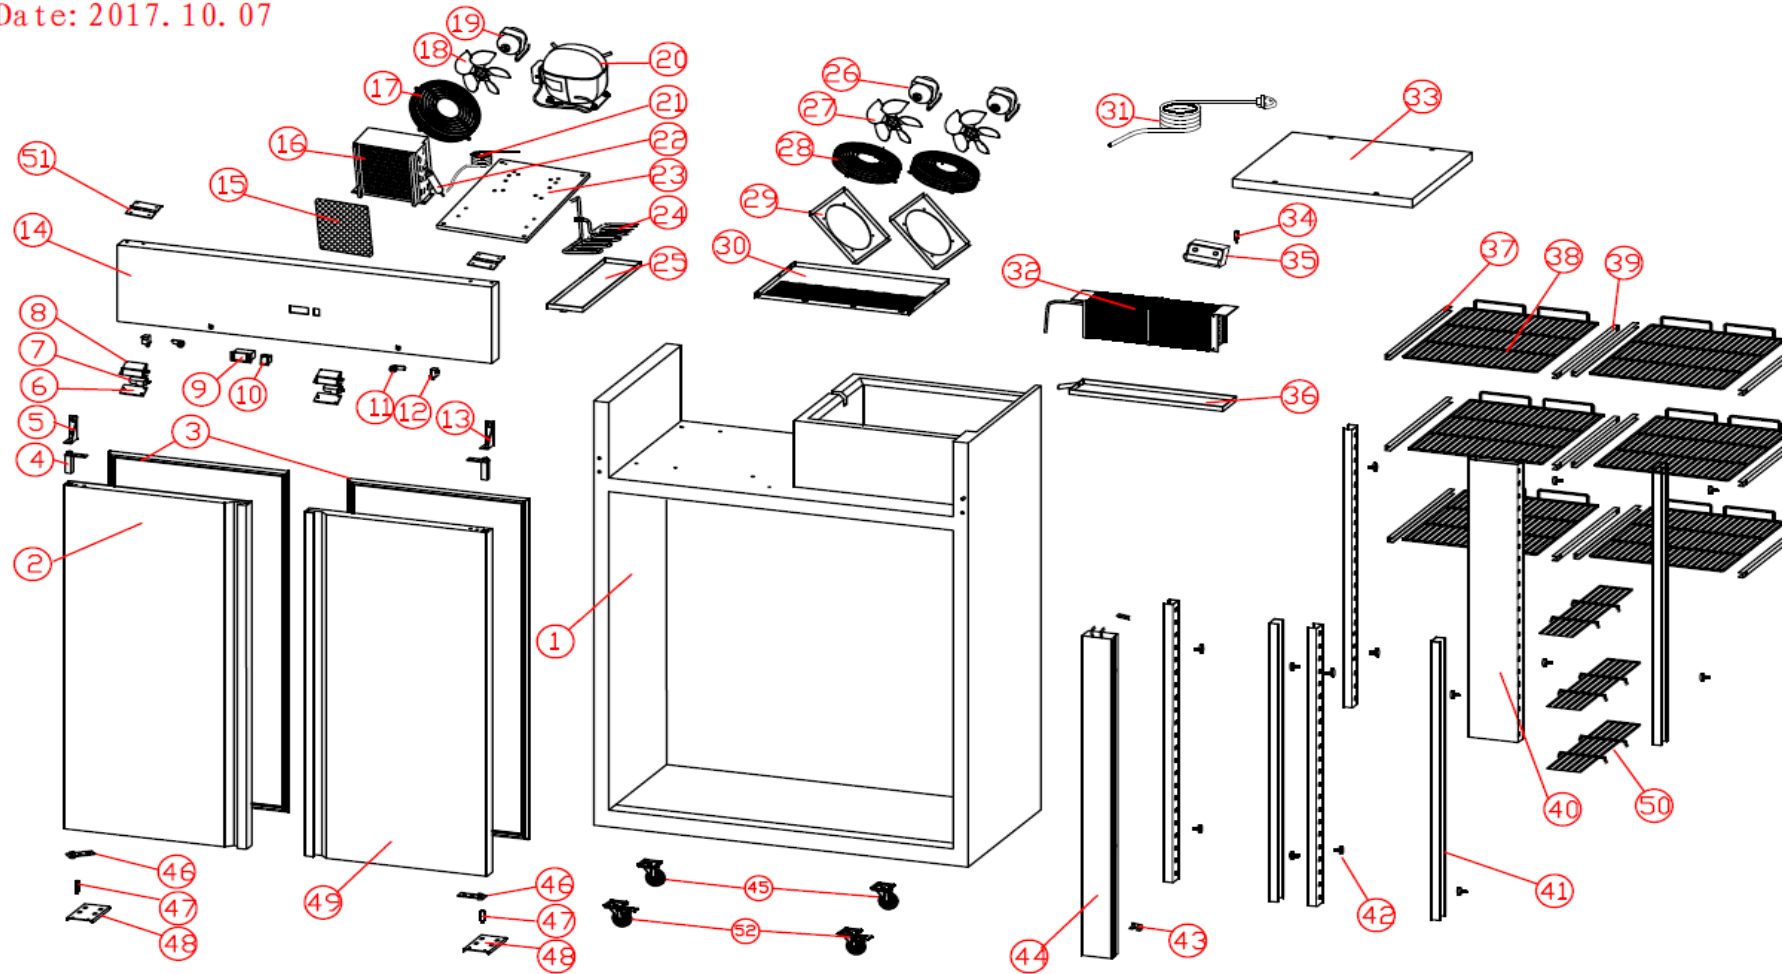

# ecofrost

**7950.5010**

Onderdelen informatie

Erzatzteil information

Spare part information

Information de pièces

## Onderdelenlijst 7950.5010

POS:	Art.No.:	Omschrijving:	Aantal:
1		cabinet	1
2	9338.3800	door(left )	1
3	9338.3345	door gasket	2
4	9338.3075	spring hinge	2
5		left upper hinge	1
6		light cover	2
7	9338.3565	LED light	2
8		light box	2
9	9338.3545	controller	1
10	9338.3575	power switch	1
11	9338.3115	door lock	2
12	9338.3570	light/fan switch	2
13		right upper hinge	1
14		panel	1
15	9338.3250	cond. filter net	1
16	9338.3470	condenser	1
17	9338.3590	cond.fan cover	1
18		cond. Fan blade	1
19	9338.3600	cond. Fan motor	1
20	9338.3410	compressor	1
21	9338.3195	capillary	1
22	9338.3370	dryer filter	1
23		cooling unit board	1
24		high pressure pipe	1
25	9338.3810	outer drain pan	1
26	9338.3620	eva. fan	2
27		eva. fan blade	2
28	9338.3040	eva. fan cover	2
29		motor board	2
30		fan plate	1
31	9338.3530	power cord	1
32	9338.3485	evaporator	1
33		top cover	1
34	9338.3525	sensor	1
35		sensor clip	1
36	9338.3805	inner drain pan	1
37		left shelf guide	6
38	9338.3020	shelf	6
39		right shelf guide	6
40		back middle shelf holder	1
41		shelf holder	6
42		shelf holder screw	16
43		middle beam connect	2
44		middle beam	1
45	9338.3085	wheel	2
46	9338.3280	door axis sleeve	2
47		hinge axis	2

## Onderdelenlijst 7950.5010

POS:	Art.No.:	Omschrijving:	Aantal:
48		right bottom hinge	2
49	9338.3745	door(right )	1
50	9338.3030	middle shelf	3
51		panel connect	2
52	9338.3090	wheel(with lock)	2