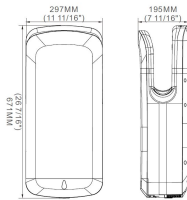

SÈCHE-MAINS HD-91

545,00 €

SKU:

7270.0005

EAN code	7435137826828	Largeur (mm)	297
Profondeur (mm)	195	Hauteur (mm)	671
Matériel	En acier inoxydable	Couleur	Argent
Accessoires fournis	HEPA filtre	Colis postal	Oui
Poids brut (kg)	10	Tension (Volt)	230
Fréquence de tension (Hz)	50	Puissance totale (kW)	0,75-1,85
Température de l'air (°C)	40	Vitesse de l'air (m/s)	85-100
Débit d'air m3/h	158	Temps de séchage (sec.)	7
Gamme avec capteurs (cm)	1-6	Le niveau de bruit (dB)	65
Max. température ambiante (°C)	25	Prêt à brancher	Oui