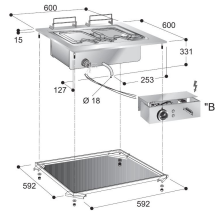

CUISEURS POUR PÂTES ÉL.

3 420,00 €

SKU:

7266.0085

EAN code	6017427964956	Largeur (mm)	600
Profondeur (mm)	600	Hauteur (mm)	331
Colis postal	Non	Poids brut (kg)	0
Tension (Volt)	400	Fréquence de tension (Hz)	50
Puissance totale (kW)	9	Modèle	Électrique
Nombre de paniers	4	Capacité nette (Ltr)	28
Prêt à brancher	Non		