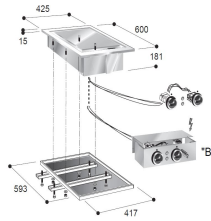

PLAQUES GRILL ÉL. CHROME

2 140,00 €

SKU:

7266.0055

EAN code	6017430182118
Largeur (mm)	425
Profondeur (mm)	600
Hauteur (mm)	181
Colis postal	Non
Poids brut (kg)	38
Tension (Volt)	400
Fréquence de tension (Hz)	50
Puissance totale (kW)	3,9
Modèle	Électrique
Plage de température (° C)	+50/+250
Montage Largeur (mm)	417
Profondeur (mm)	593
Surface de la plaque	Chrome lisse
Prêt à brancher	Non