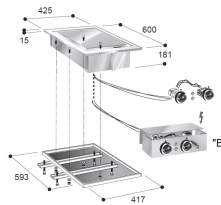

PLAQUES GRILL ÉL. CHROME

2 140,00 €

SKU:

7266.0055

EAN code	6017430182118	Largeur (mm)	425
Profondeur (mm)	600	Hauteur (mm)	181
Colis postal	Non	Poids brut (kg)	38
Tension (Volt)	400	Fréquence de tension (Hz)	50
Puissance totale (kW)	3,9	Modèle	Électrique
Plage de température (° C)	+50/+250	Montage Largeur (mm)	417
Profondeur (mm)	593	Surface de la plaque	Chrome lisse
Prêt à brancher	Non		