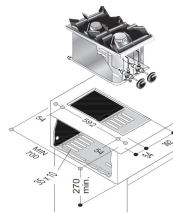

CUISINIÈRE À GAZ 2 BR. 9KW

1 370,00 €

SKU:

7266.0005

EAN code	6017457662693	Largeur (mm)	400
Profondeur (mm)	600	Hauteur (mm)	270
Colis postal	Non	Poids brut (kg)	16
Modèle	Gaz	La capacité du brûleur / format (kW)	1x 3,5 / 1x 5,5
Nombre de brûleurs	2		