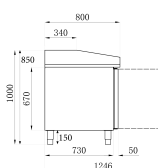

## TABLE PRÉP POUR PIZZA 2 PORTES GRANIT NOIR

1 910,00 €

SKU:

7950.0050

|                                  |                            |
|----------------------------------|----------------------------|
| Largeur (mm)                     | 1510                       |
| Profondeur (mm)                  | 800                        |
| Hauteur (mm)                     | 1000                       |
| Matériel                         | Acier inoxydable 18/8      |
| Intérieur material               | Acier inoxydable 201       |
| Couleur                          | Noir / En acier inoxydable |
| Poids brut (kg)                  | 280                        |
| Tension (Volt)                   | 230                        |
| Fréquence de tension (Hz)        | 50                         |
| Puissance totale (kW)            | 0.34                       |
| Liquide de refroidissement       | R 600 A                    |
| Plage de température (° C)       | +2 / +8                    |
| Nombre des grilles               | 2                          |
| Capacité nette (Ltr)             | 390                        |
| Type de refroidissement          | Renforcé                   |
| Mobile                           | Non                        |
| Nombre de portes                 | 2                          |
| Le niveau de bruit (dB)          | 42                         |
| Décongélation                    | Automatique                |
| Étiquette énergie                | C                          |
| Consommation électrique (Kw/24h) | 2.4                        |
| Marque                           | COMBISTEEL                 |
| Quantité de réfrigérant (gr)     | 95                         |
| EPREL ID                         | 1967757                    |
| Prêt à brancher                  | Oui                        |