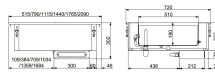

DROP-IN BAIN-MARIE 2/1 - REMPLISSAGE D'EAU AUTOMATIQUE

2 490,00 €

SKU:

7495.0285

EAN code	7422242927946	Largeur (mm)	790
Profondeur (mm)	720	Hauteur (mm)	302
Colis postal	Non	Poids brut (kg)	31
Tension (Volt)	230	Fréquence de tension (Hz)	50/60
Puissance totale (kW)	1,525	Plage de température (° C)	+30/+90
Montage Largeur (mm)	765	Profondeur (mm)	690
Contenu du GN	2/1	Profondeur maximum bacs GN (mm)	150
Marque	COMBISTEEL		