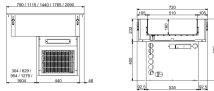

DROP-IN CUVE RÉFRIGÉRÉE 5/1 - 160MM

3 335,00 €

SKU:

7495.0065

EAN code	7422242922989	Largeur (mm)	1765
Profondeur (mm)	720	Hauteur (mm)	632
Colis postal	Non	Poids brut (kg)	81
Tension (Volt)	230	Fréquence de tension (Hz)	50/60
Ampère (A)	2,65	Puissance totale (kW)	0,405
Liquide de refroidissement	R 290	Plage de température (° C)	+4/+8
Montage Largeur (mm)	1740	Profondeur (mm)	690
Contenu du GN	5/1	Lampes	Non
Type de refroidissement	Statique	Marque	COMBISTEEL
Quantité de réfrigérant (gr)	132		