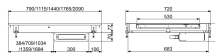

DROP-IN PLAQUE CHAUFFANTE VITROCÉRAMIQUE 3/1 - BLANC

2 560,00 €

SKU:

7495.0250

EAN code	7422242926963	Largeur (mm)	1115
Profondeur (mm)	720	Hauteur (mm)	147
Colis postal	Non	Poids brut (kg)	28
Tension (Volt)	230	Fréquence de tension (Hz)	50/60
Puissance totale (kW)	1,355	Plage de température (° C)	+30/+120
Montage Largeur (mm)	1090	Profondeur (mm)	690
Contenu du GN	3/1	Marque	COMBISTEEL