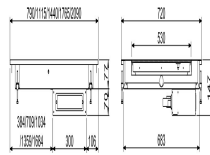

## DROP-IN PLAQUE CHAUFFANTE VITROCÉRAMIQUE 3/1 - BLANC

2 560,00 €

SKU:

7495.0250

EAN code	7422242926963
Largeur (mm)	1115
Profondeur (mm)	720
Hauteur (mm)	147
Colis postal	Non
Poids brut (kg)	28
Tension (Volt)	230
Fréquence de tension (Hz)	50/60
Puissance totale (kW)	1,355
Plage de température (° C)	+30/+120
Montage Largeur (mm)	1090
Profondeur (mm)	690
Contenu du GN	3/1
Marque	COMBISTEEL