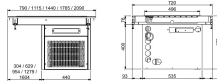

## DROP-IN PLAN RÉFRIGÉRÉE 2/1

2 310,00 €

SKU:

7495.0005

EAN code	7422242921968	Largeur (mm)	790
Profondeur (mm)	720	Hauteur (mm)	476
Colis postal	Non	Poids brut (kg)	56
Tension (Volt)	230	Fréquence de tension (Hz)	50/60
Ampère (A)	1,33	Puissance totale (kW)	0,245
Liquide de refroidissement	R 290	Plage de température (° C)	-10/+5
Montage Largeur (mm)	765	Profondeur (mm)	690
Contenu du GN	2/1	Type de refroidissement	Statique
Marque	COMBISTEEL	Quantité de réfrigérant (gr)	86