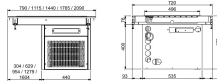

## DROP-IN PLAN RÉFRIGÉRÉE 4/1

2 670,00 €

SKU:

7495.0015

EAN code	7422242921982	Largeur (mm)	1440
Profondeur (mm)	720	Hauteur (mm)	476
Colis postal	Non	Poids brut (kg)	71
Tension (Volt)	230	Fréquence de tension (Hz)	50/60
Ampère (A)	1,97	Puissance totale (kW)	0,325
Liquide de refroidissement	R 290	Plage de température (° C)	-10/+5
Montage Largeur (mm)	1415	Profondeur (mm)	690
Contenu du GN	4/1	Type de refroidissement	Statique
Marque	COMBISTEEL	Quantité de réfrigérant (gr)	111