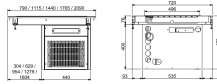

DROP-IN PLAN RÉFRIGÉRÉE 4/1

2 670,00 €

SKU:

7495.0015

EAN code	7422242921982	Largeur (mm)	1440
Profondeur (mm)	720	Hauteur (mm)	476
Colis postal	Non	Poids brut (kg)	71
Tension (Volt)	230	Fréquence de tension (Hz)	50/60
Ampère (A)	1,97	Puissance totale (kW)	0,325
Liquide de refroidissement	R 290	Plage de température (° C)	-10/+5
Montage Largeur (mm)	1415	Profondeur (mm)	690
Contenu du GN	4/1	Type de refroidissement	Statique
Marque	COMBISTEEL	Quantité de réfrigérant (gr)	111