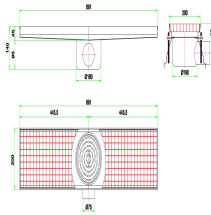

200 CANIVEAU DE SOL 891

340,00 €

SKU:

7075.0125

EAN code	6017432947982
Largeur (mm)	891
Profondeur (mm)	200
Hauteur (mm)	140
Matériel	Acier inoxydable Aisi 304
Colis postal	Oui
Poids brut (kg)	7
Connexion de drainage (mm)	75