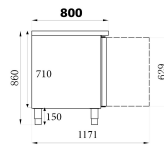

TABLE RÉFRIGÉRÉE PÂTISSERIE 2 PORTES

1 455,00 €

SKU:

7450.1215

EAN code	7435137881827	Type	Standard Line
Largeur (mm)	1510	Profondeur (mm)	800
Hauteur (mm)	860	Matériel	Acier inoxydable 18/8
Intérieur material	Acier inoxydable 201	Couleur	En acier inoxydable
Colis postal	Non	Poids brut (kg)	155
Tension (Volt)	230	Fréquence de tension (Hz)	50
Puissance totale (kW)	0,34	Liquide de refroidissement	R 600 A
Plage de température (° C)	+2/+8	Nombre des grilles	2
Capacité brut (Ltr)	428	Dim. LxPxH intérieur (mm)	945x680x560
Grille de taille (s) HxLxP (mm)	600x400	Nombre de portes	2
Le niveau de bruit (dB)	50	Décongélation	Automatique
Epaisseur d'isolation (mm)	58	Marque	COMBISTEEL
Quantité de réfrigérant (gr)	95	Prêt à brancher	Oui