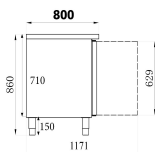

## TABLE RÉFRIGÉRÉE PÂTISSERIE 2 PORTES

1 455,00 €

SKU:

7450.1215

|                                 |                       |
|---------------------------------|-----------------------|
| EAN code                        | 7435137881827         |
| Type                            | Standard Line         |
| Largeur (mm)                    | 1510                  |
| Profondeur (mm)                 | 800                   |
| Hauteur (mm)                    | 860                   |
| Matériel                        | Acier inoxydable 18/8 |
| Intérieur material              | Acier inoxydable 201  |
| Couleur                         | En acier inoxydable   |
| Colis postal                    | Non                   |
| Poids brut (kg)                 | 155                   |
| Tension (Volt)                  | 230                   |
| Fréquence de tension (Hz)       | 50                    |
| Puissance totale (kW)           | 0,34                  |
| Liquide de refroidissement      | R 600 A               |
| Plage de température (° C)      | +2/+8                 |
| Nombre des grilles              | 2                     |
| Capacité brut (Ltr)             | 428                   |
| Dim. LxPxH intérieur (mm)       | 945x680x560           |
| Grille de taille (s) HxLxP (mm) | 600x400               |
| Nombre de portes                | 2                     |
| Le niveau de bruit (dB)         | 50                    |
| Décongélation                   | Automatique           |
| Epaisseur d'isolation (mm)      | 58                    |
| Marque                          | COMBISTEEL            |
| Quantité de réfrigérant (gr)    | 95                    |
| Prêt à brancher                 | Oui                   |