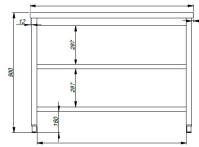

600 PLAN DE TRAVAIL 2 ÉTAGÈRES 700

545,00 €

SKU:

7812.0287

EAN code	7422242869888	Largeur (mm)	700
Profondeur (mm)	600	Hauteur (mm)	900
Colis postal	Non	Poids brut (kg)	35
Marque	COMBISTEEL		