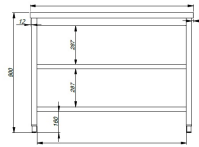

## 600 PLAN DE TRAVAIL 2 ÉTAGÈRES 700

545,00 €

SKU:

7812.0287

EAN code	7422242869888	Largeur (mm)	700
Profondeur (mm)	600	Hauteur (mm)	900
Colis postal	Non	Poids brut (kg)	35
Marque	COMBISTEEL		