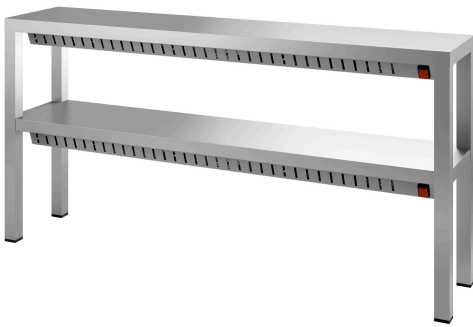

ÉTAGÈRE CHAUFFANTE EN HALOGENE 2 NIVEAUX 1600

1 375,00 €

SKU:

7452.0325

| | | | |
|-----------------|---------------|-----------------------|----------|
| EAN code | 7435137899860 | Largeur (mm) | 1600 |
| Profondeur (mm) | 300 | Hauteur (mm) | 650 |
| Colis postal | Non | Poids brut (kg) | 26 |
| Tension (Volt) | 230 | Puissance totale (kW) | 6 x 0,35 |