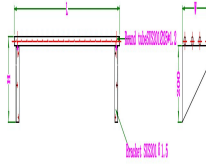

## GRIL DE BARRE EN INOX 900

70,00 €

SKU:

7490.0114

EAN code	7435137821854
Largeur (mm)	900
Profondeur (mm)	300
Hauteur (mm)	225
Colis postal	Oui
Poids brut (kg)	0
Poids net (kg)	5
Max. la capacité plateau de charge (kg)	30
Marque	COMBISTEEL