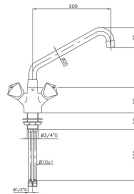

## MÉLANGEUR POTENCE AVEC 1-TROU

169,00 €

SKU:

7212.0010

Colis postal	Oui	EAN code	7435137857808
Poids brut (kg)	1	Connexion	1 Trou
Raccordement d'eau (Inch)	3/4	Marque	KLARCO