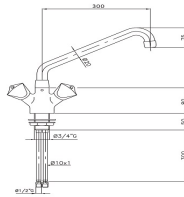

MÉLANGEUR POTENCE AVEC 1-TROU

169,00 €

SKU:

7212.0010

| | |
|---------------------------|---------------|
| Colis postal | Oui |
| EAN code | 7435137857808 |
| Poids brut (kg) | 1 |
| Connexion | 1 Trou |
| Raccordement d'eau (Inch) | 3/4 |
| Marque | KLARCO |