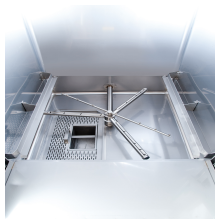

PL LAVE-MARMITES 5565 PRSE

10 500,00 €

SKU:

7280.0070

Opération	Numériques
EAN code	6017436697616
Largeur (mm)	740
Profondeur (mm)	875
Hauteur (mm)	1905
Matériel	En acier inoxydable
Couleur	En acier inoxydable
Accessoires fournis	1x plaque de support en acier inox
Poids brut (kg)	194
Tension (Volt)	400
Fréquence de tension (Hz)	50
Puissance totale (kW)	7,5
Puissance de la chaudière (kW)	6
Capacité de chaudière (Ltr)	11
Nombre de paniers / heure	30-20-10-7
Cuve de lavage matières (Ltr)	65
Panier dimensions lxpvh (mm)	565x690

Temps de cycle (sec.)	120-180-360-540
Hauteur de chargement (mm)	650
Parois	Double paroi
La consommation d'eau (litres/cycle)	3.5
Marque	COMBISTEEL
Prêt à brancher	Non