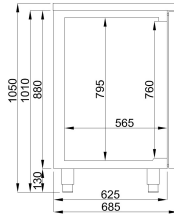

REFROIDISSEUR DE BIÈRE 2 PORTES 2L

3 920,00 €

SKU:

7489.5325

EAN code	7435137842804	Largeur (mm)	1950
Profondeur (mm)	700	Hauteur (mm)	950
Matériel	Acier inoxydable 430	Poids brut (kg)	225
Renseignements	Espace pour 1 fût de bière par porte si vous retirez les grilles	Tension (Volt)	230
Fréquence de tension (Hz)	50	Puissance totale (kW)	0.36
Liquide de refroidissement	R 290	Plage de température (° C)	-2/+8
Nombre des grilles	2	Dim. LxPxH intérieur (mm)	990x565x795
Grille de taille (s) HxLxP (mm)	540x405	Lavabo dimensions lxpvh (mm)	300x500
Nombre de portes	2	Décongélation	Automatique
Max. température ambiante (°C)	43	Epaisseur d'isolation (mm)	60
Quantité de réfrigérant (gr)	100	Prêt à brancher	Oui