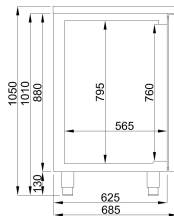

REFROIDISSEUR DE BIÈRE 2 PORTES 2L

3 920,00 €

SKU:

7489.5325

EAN code	7435137842804	Largeur (mm)	1950
Profondeur (mm)	700	Hauteur (mm)	950
Matériel	Acier inoxydable 430	Poids brut (kg)	225
Renseignements	Espace pour 1 fût de bière par porte si vous retirez les grilles	Tension (Volt)	230
Fréquence de tension (Hz)	50	Puissance totale (kW)	0.36
Liquide de refroidissement	R 290	Plage de température (° C)	-2/+8
Nombre des grilles	2	Dim. LxPxH intérieur (mm)	990x565x795
Grille de taille (s) HxLxP (mm)	540x405	Lavabo dimensions lxpvh (mm)	300x500
Nombre de portes	2	Décongélation	Automatique
Max. température ambiante (°C)	43	Epaisseur d'isolation (mm)	60
Quantité de réfrigérant (gr)	100	Prêt à brancher	Oui