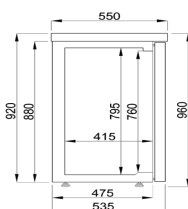

## ARRIÈRE BAR RÉFRIGÉRÉE NOIR 2 PORTES EN VERRE

2 640,00 €

SKU:

7489.5285

EAN code	7435137841821
Type	Pro Line
Largeur (mm)	1380
Profondeur (mm)	550
Hauteur (mm)	950
Intérieur material	Acier inoxydable 430
Couleur	Noir
Poids brut (kg)	150
Tension (Volt)	230
Fréquence de tension (Hz)	50
Puissance totale (kW)	0.36
Liquide de refroidissement	R 290
Plage de température (° C)	-2/+8
Nombre des grilles	4x en acier inox
Capacité brut (Ltr)	320
Type de refroidissement	Renforcé
Verrouillable	Non
Nombre de portes	2
Décongélation	Automatique
Max. température ambiante (°C)	32
Quantité de réfrigérant (gr)	75
Étiquette énergie	D
Prêt à brancher	Oui