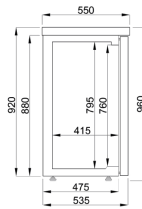

ARRIÈRE BAR RÉFRIGÉRÉE NOIR 3 PORTES

2 830,00 €

SKU:

7489.5275

EAN code	7435137841807	Type	Pro Line
Largeur (mm)	1940	Profondeur (mm)	550
Hauteur (mm)	950	Intérieur material	Acier inoxydable 430
Couleur	Noir	Poids brut (kg)	160
Tension (Volt)	230	Fréquence de tension (Hz)	50
Puissance totale (kW)	0.46	Liquide de refroidissement	R 290
Plage de température (° C)	+2/+8	Nombre des grilles	6
Capacité brut (Ltr)	500	Type de refroidissement	Renforcé
Verrouillable	Non	Nombre de portes	3
Décongélation	Automatique	Max. température ambiante (°C)	32
Marque	COMBISTEEL	Quantité de réfrigérant (gr)	75
Étiquette énergie	D	Prêt à brancher	Oui