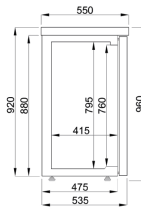

## ARRIÈRE BAR RÉFRIGÉRÉE NOIR 3 PORTES

2 895,00 €

SKU:

7489.5275

|                            |               |                                |                      |
|----------------------------|---------------|--------------------------------|----------------------|
| EAN code                   | 7435137841807 | Type                           | Pro Line             |
| Largeur (mm)               | 1940          | Profondeur (mm)                | 550                  |
| Hauteur (mm)               | 950           | Intérieur material             | Acier inoxydable 430 |
| Couleur                    | Noir          | Poids brut (kg)                | 160                  |
| Tension (Volt)             | 230           | Fréquence de tension (Hz)      | 50                   |
| Puissance totale (kW)      | 0.46          | Liquide de refroidissement     | R 290                |
| Plage de température (° C) | +2/+8         | Nombre des grilles             | 6                    |
| Capacité brut (Ltr)        | 500           | Type de refroidissement        | Renforcé             |
| Verrouillable              | Non           | Nombre de portes               | 3                    |
| Décongélation              | Automatique   | Max. température ambiante (°C) | 32                   |
| Marque                     | COMBISTEEL    | Quantité de réfrigérant (gr)   | 75                   |
| Étiquette énergie          | D             | Prêt à brancher                | Oui                  |