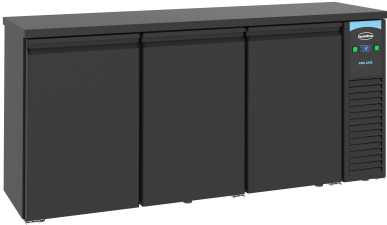

ARRIÈRE BAR RÉFRIGÉRÉE NOIR 3 PORTES

2 830,00 €

SKU:

7489.5275

EAN code	7435137841807	Type	Pro Line
Largeur (mm)	1940	Profondeur (mm)	550
Hauteur (mm)	950	Intérieur material	Acier inoxydable 430
Couleur	Noir	Poids brut (kg)	160
Tension (Volt)	230	Fréquence de tension (Hz)	50
Puissance totale (kW)	0.46	Liquide de refroidissement	R 290
Plage de température (° C)	+2/+8	Nombre des grilles	6
Capacité brut (Ltr)	500	Type de refroidissement	Renforcé
Verrouillable	Non	Nombre de portes	3
Décongélation	Automatique	Max. température ambiante (°C)	32
Marque	COMBISTEEL	Quantité de réfrigérant (gr)	75
Étiquette énergie	D	Prêt à brancher	Oui