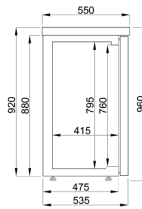

## ARRIÈRE BAR RÉFRIGÉRÉE NOIR 3 PORTES

2 830,00 €

SKU:

7489.5275

EAN code	7435137841807	Type	Pro Line
Largeur (mm)	1940	Profondeur (mm)	550
Hauteur (mm)	950	Intérieur material	Acier inoxydable 430
Couleur	Noir	Poids brut (kg)	160
Tension (Volt)	230	Fréquence de tension (Hz)	50
Puissance totale (kW)	0.46	Liquide de refroidissement	R 290
Plage de température (° C)	-2/+8	Nombre des grilles	6
Capacité brut (Ltr)	500	Type de refroidissement	Renforcé
Verrouillable	Non	Nombre de portes	3
Décongélation	Automatique	Max. température ambiante (°C)	32
Quantité de réfrigérant (gr)	75	Étiquette énergie	D
Prêt à brancher	Oui		