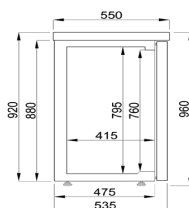

## ARRIÈRE BAR RÉFRIGÉRÉE NOIR 3 PORTES

2 830,00 €

SKU:

7489.5275

EAN code	7435137841807
Type	Pro Line
Largeur (mm)	1940
Profondeur (mm)	550
Hauteur (mm)	950
Intérieur material	Acier inoxydable 430
Couleur	Noir
Poids brut (kg)	160
Tension (Volt)	230
Fréquence de tension (Hz)	50
Puissance totale (kW)	0.46
Liquide de refroidissement	R 290
Plage de température (° C)	-2/+8
Nombre des grilles	6
Capacité brut (Ltr)	500
Type de refroidissement	Renforcé
Verrouillable	Non
Nombre de portes	3
Décongélation	Automatique
Max. température ambiante (°C)	32
Quantité de réfrigérant (gr)	75
Étiquette énergie	D
Prêt à brancher	Oui