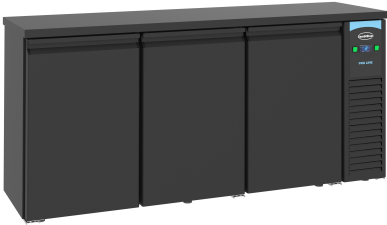

## ARRIÈRE BAR RÉFRIGÉRÉE NOIR 3 PORTES

2 895,00 €

SKU:

7489.5275

|                            |               |                                |                      |
|----------------------------|---------------|--------------------------------|----------------------|
| EAN code                   | 7435137841807 | Type                           | Pro Line             |
| Largeur (mm)               | 1940          | Profondeur (mm)                | 550                  |
| Hauteur (mm)               | 950           | Intérieur material             | Acier inoxydable 430 |
| Couleur                    | Noir          | Poids brut (kg)                | 160                  |
| Tension (Volt)             | 230           | Fréquence de tension (Hz)      | 50                   |
| Puissance totale (kW)      | 0.46          | Liquide de refroidissement     | R 290                |
| Plage de température (° C) | +2/+8         | Nombre des grilles             | 6                    |
| Capacité brut (Ltr)        | 500           | Type de refroidissement        | Renforcé             |
| Verrouillable              | Non           | Nombre de portes               | 3                    |
| Décongélation              | Automatique   | Max. température ambiante (°C) | 32                   |
| Marque                     | COMBISTEEL    | Quantité de réfrigérant (gr)   | 75                   |
| Étiquette énergie          | D             | Prêt à brancher                | Oui                  |