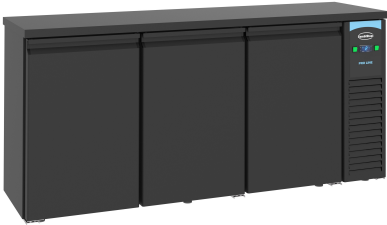

## ARRIÈRE BAR RÉFRIGÉRÉE NOIR 3 PORTES

2 830,00 €

SKU:

7489.5275

EAN code	7435137841807	Type	Pro Line
Largeur (mm)	1940	Profondeur (mm)	550
Hauteur (mm)	950	Intérieur material	Acier inoxydable 430
Couleur	Noir	Poids brut (kg)	160
Tension (Volt)	230	Fréquence de tension (Hz)	50
Puissance totale (kW)	0.46	Liquide de refroidissement	R 290
Plage de température (° C)	-2/+8	Nombre des grilles	6
Capacité brut (Ltr)	500	Type de refroidissement	Renforcé
Verrouillable	Non	Nombre de portes	3
Décongélation	Automatique	Max. température ambiante (°C)	32
Quantité de réfrigérant (gr)	75	Étiquette énergie	D
Prêt à brancher	Oui		