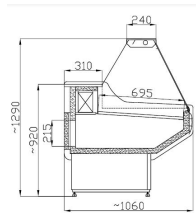

VITRINE RÉFRIGÉRÉE OWEN 2.5 *TRANSPORT SUR DEMANDE*

4 510,00 €

SKU:

7486.0030

EAN code	6017431995984	Largeur (mm)	2490
Profondeur (mm)	1060	Hauteur (mm)	1310
Couleur	Blanc	Poids brut (kg)	350
Tension (Volt)	230	Fréquence de tension (Hz)	50
Puissance totale (kW)	1	Modèle de table / autonomes/ encastré	Autonomes
Liquide de refroidissement	R 290	Plage de température (° C)	+1/ +10
Zone de démonstration (m2)	1.7	Type de refroidissement	Statique
Nombre de portes	3	En vertu de refroidissement	Oui
Décongélation	Automatique	Quantité de réfrigérant (gr)	110
Prêt à brancher	Oui		