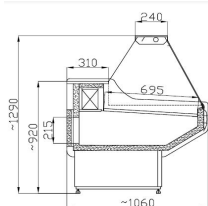

VITRINE RÉFRIGÉRÉE OWEN 2.5 *TRANSPORT SUR DEMANDE*

4 510,00 €

SKU:

7486.0030

EAN code	6017431995984
Largeur (mm)	2490
Profondeur (mm)	1060
Hauteur (mm)	1310
Couleur	Blanc
Poids brut (kg)	350
Tension (Volt)	230
Fréquence de tension (Hz)	50
Puissance totale (kW)	1
Modèle de table / autonomes/ encastré	Autonomes
Liquide de refroidissement	R 290
Plage de température (° C)	+1/ +10
Zone de démonstration (m2)	1.7
Type de refroidissement	Statique
Nombre de portes	3
En vertu de refroidissement	Oui
Décongélation	Automatique
Quantité de réfrigérant (gr)	110
Prêt à brancher	Oui