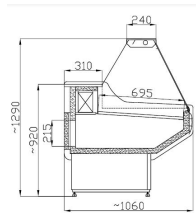

VITRINE RÉFRIGÉRÉE OWEN 2.5 *TRANSPORT SUR DEMANDE*

4 510,00 €

SKU:

7486.0030

EAN code	6017431995984	Largeur (mm)	2490
Profondeur (mm)	1060	Hauteur (mm)	1310
Couleur	Blanc	Poids brut (kg)	350
Tension (Volt)	230	Fréquence de tension (Hz)	50
Puissance totale (kW)	1	Modèle de table / autonomes/ encastré	Autonomes
Liquide de refroidissement	R 290	Plage de température (° C)	+2/ +10
Zone de démonstration (m2)	1.7	Type de refroidissement	Statique
Nombre de portes	3	En vertu de refroidissement	Oui
Décongélation	Automatique	Marque	COMBISTEEL
Quantité de réfrigérant (gr)	110	Prêt à brancher	Oui