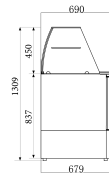

SALADETTE RÉFRIGÉRÉE AVEC VERRE 3 PORTES

1 435,00 €

SKU:

7950.0405

EAN code	7435137796725	Type	Compact Line
Largeur (mm)	1365	Profondeur (mm)	700
Hauteur (mm)	850	Matériel	Acier inoxydable 18/8
Intérieur material	Acier inoxydable 201	Couleur	En acier inoxydable
Poids brut (kg)	125	Tension (Volt)	230
Fréquence de tension (Hz)	50	Puissance totale (kW)	0.34
Liquide de refroidissement	R 600 A	Plage de température (° C)	+2 / +8
Capacité nette (Ltr)	368	Contenu du GN	4x 1/1 GN
Type de refroidissement	Statique avec ventilateur	Nombre de portes	3
Le niveau de bruit (dB)	48	Décongélation	Automatique
Consommation électrique (Kw/24h)	2.7	Marque	COMBISTEEL
Quantité de réfrigérant (gr)	100	Prêt à brancher	Oui