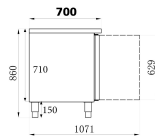

TABLE CONGÉLATEUR 2 PORTES

1 625,00 €

SKU:

7450.0081

EAN code	7435137814856	Type	Standard Line
Largeur (mm)	1360	Profondeur (mm)	700
Hauteur (mm)	850	Matériel	Acier inoxydable 18/8
Intérieur material	Acier inoxydable 201	Couleur	En acier inoxydable
Poids brut (kg)	103	Tension (Volt)	230
Fréquence de tension (Hz)	50	Puissance totale (kW)	0.34
Liquide de refroidissement	R 290	Plage de température (° C)	-10 / -20
Capacité nette (Ltr)	272	Dim. LxPxH intérieur (mm)	795x580x560
Type de refroidissement	Renforcé	Nombre de portes	2
Le niveau de bruit (dB)	50	Décongélation	Automatique
Consommation électrique (Kw/24h)	8.2	Marque	COMBISTEEL
Quantité de réfrigérant (gr)	90	Prêt à brancher	Oui