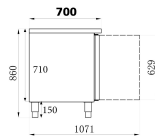

## TABLE CONGÉLATEUR 2 PORTES

1 625,00 €

SKU:

7450.0081

EAN code	7435137814856	Type	Standard Line
Largeur (mm)	1360	Profondeur (mm)	700
Hauteur (mm)	850	Matériel	Acier inoxydable 18/8
Intérieur material	Acier inoxydable 201	Couleur	En acier inoxydable
Poids brut (kg)	103	Tension (Volt)	230
Fréquence de tension (Hz)	50	Puissance totale (kW)	0.34
Liquide de refroidissement	R 290	Plage de température (° C)	-10 / -20
Capacité nette (Ltr)	272	Dim. LxPxH intérieur (mm)	795x580x560
Type de refroidissement	Renforcé	Nombre de portes	2
Le niveau de bruit (dB)	50	Décongélation	Automatique
Consommation électrique (Kw/24h)	8.2	Marque	COMBISTEEL
Quantité de réfrigérant (gr)	90	Prêt à brancher	Oui