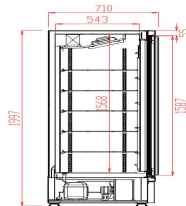

CONGÉLATEUR 2 PORTES EN VERRE NOIR JDE-1000F BL

4 110,00 €

SKU:

7455.2245

EAN code	7435137864813
Largeur (mm)	1253
Profondeur (mm)	710
Hauteur (mm)	1997
Matériel	Acier revêtu de poudre
Intérieur material	Aluminium
Couleur	Noir
Accessoires fournis	4 castors and 10 grids with clips and price card holders
Colis postal	Non
Poids brut (kg)	265
Renseignements	Avec porte chauffante pouvant être commandée via un interrupteur
Tension (Volt)	230
Fréquence de tension (Hz)	50
Puissance totale (kW)	0,87
Liquide de refroidissement	R 290
Plage de température (° C)	-18/-22
Nombre de paires de guide	110
Nombre des grilles	10

Distance du conducteur (mm)	90
Max. la charge de grille (kg)	30
Capacité nette (Ltr)	1000
Dim. LxPxH intérieur (mm)	1133x530x1554
Lampes	Oui, LED
Type de refroidissement	Renforcé
Verrouillable	Non
Mobile	Oui
Nombre de portes	2
Porte gauche / droite articulation	Gauche et à droite charnière
Le niveau de bruit (dB)	65
Décongélation	Automatique
Max. température ambiante (°C)	32
Epaisseur d'isolation (mm)	60
Étiquette énergie	D
Consommation électrique (Kw/24h)	17,47
Marque	COMBISTEEL
Quantité de réfrigérant (gr)	120x2
EPREL ID	578475
Prêt à brancher	Oui