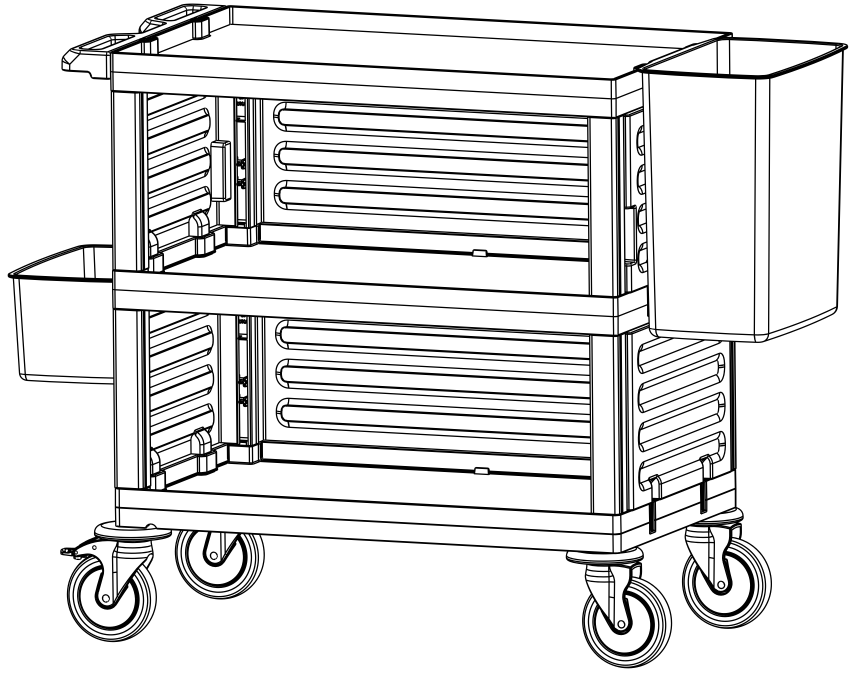

Servis Arabası / Service Trolley

PROCART 221

PROCART 220 X 1

Servis Arabası
Service Trolley

A **PROCART YKP 605K** X 2 set

Servis Arabası Yan Kapak Takımı
Service Trolley Side Cover Set

B **PROCART OKP 610K** X 2 set

Servis Arabası Ön Kapak
Service Trolley Front Cover

C **PROCART SKV 620K** X 1 set

Servis Arabası Çatal Bıçak Kovası
Service Trolley Silverware Bucket

D **PROCART SKV 625K** X 1 set

Servis Arabası Atık Kovası
Service Trolley Waste Bucket

1

A PROCART YKP 605K

- 1 Set Servis Arabası Yan Kapak Takımı
- 1 Set Service Trolley Side Cover Set

B PROCART OKP 610K

- 1 Set Servis Arabası Ön Kapak
- 1 Set Service Trolley Front Cover

PROCART 221

2

- A** PROCART YKP 605K
• 1 Set Servis Arabası Yan Kapak Takımı
• 1 Set Service Trolley Side Cover Set
- B** PROCART OKP 610K
• 1 Set Servis Arabası Ön Kapak
• 1 Set Service Trolley Front Cover
- C** PROCART SKV 620K
• 1 Set Servis Arabası Çatal Bıçak Kovası
• 1 Set Service Trolley Silverware Bucket