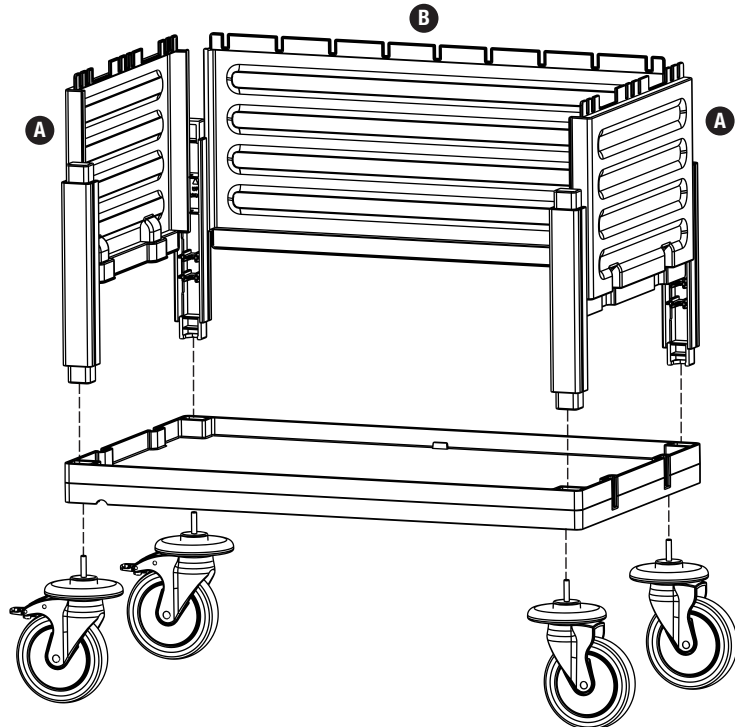

Servis Arabası / Service Trolley

PROCART 221

PROCART 220 X 1

Servis Arabası
Service Trolley

A **PROCART YKP 605K** X 2 set

Servis Arabası Yan Kapak Takımı
Service Trolley Side Cover Set

B **PROCART OKP 610K** X 2 set

Servis Arabası Ön Kapak
Service Trolley Front Cover

C **PROCART SKV 620K** X 1 set

Servis Arabası Çatal Bıçak Kovası
Service Trolley Silverware Bucket

D **PROCART SKV 625K** X 1 set

Servis Arabası Atık Kovası
Service Trolley Waste Bucket

1

A PROCART YKP 605K

- 1 Set Servis Arabası Yan Kapak Takımı
- 1 Set Service Trolley Side Cover Set

B PROCART OKP 610K

- 1 Set Servis Arabası Ön Kapak
- 1 Set Service Trolley Front Cover

PROCART 221

2

- A** PROCART YKP 605K
• 1 Set Servis Arabası Yan Kapak Takımı
• 1 Set Service Trolley Side Cover Set
- B** PROCART OKP 610K
• 1 Set Servis Arabası Ön Kapak
• 1 Set Service Trolley Front Cover
- C** PROCART SKV 620K
• 1 Set Servis Arabası Çatal Bıçak Kovası
• 1 Set Service Trolley Silverware Bucket