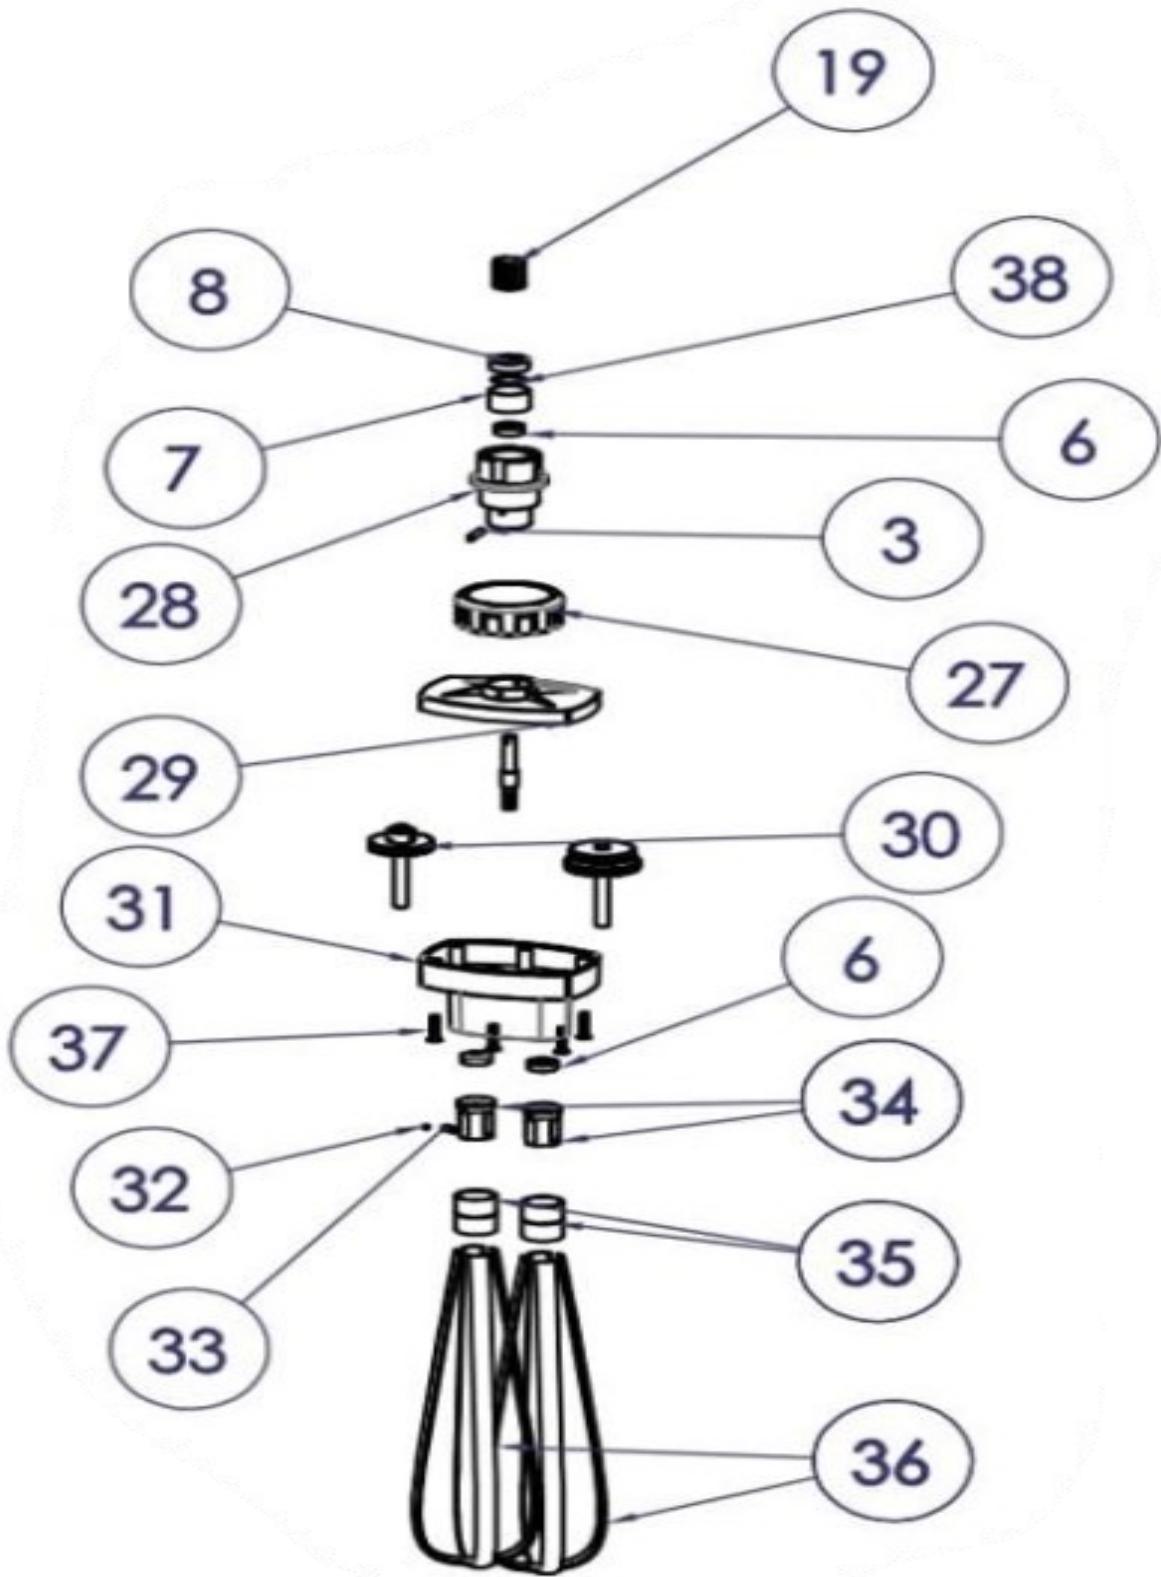

CombiSteel

7067.0030

v1.0

Onderdelen informatie
Erzatzteil information
Spare part information
Information de pièces

CombiSteel

7067.0030

Onderdelenlijst 7067.0030

POS:	Art.No.:	Omschrijving:	Aantal:
6	CS9356.0308	Bearing Seal	5
8	CS9356.0308	Bearing	3
19	CS9356.0310	Motor Transmitter - Male	1
29		Mixer Plastic - Upper Part	1
30	CS9356.0342	Gear Wheel	1
31		Mixer Plastic - Bottom Part	1
33	CS9356.0344	Spring	2
36	CS9356.0346	Stainless Steel Alignment Wire	2
38		Bearing Thrust Plate	1