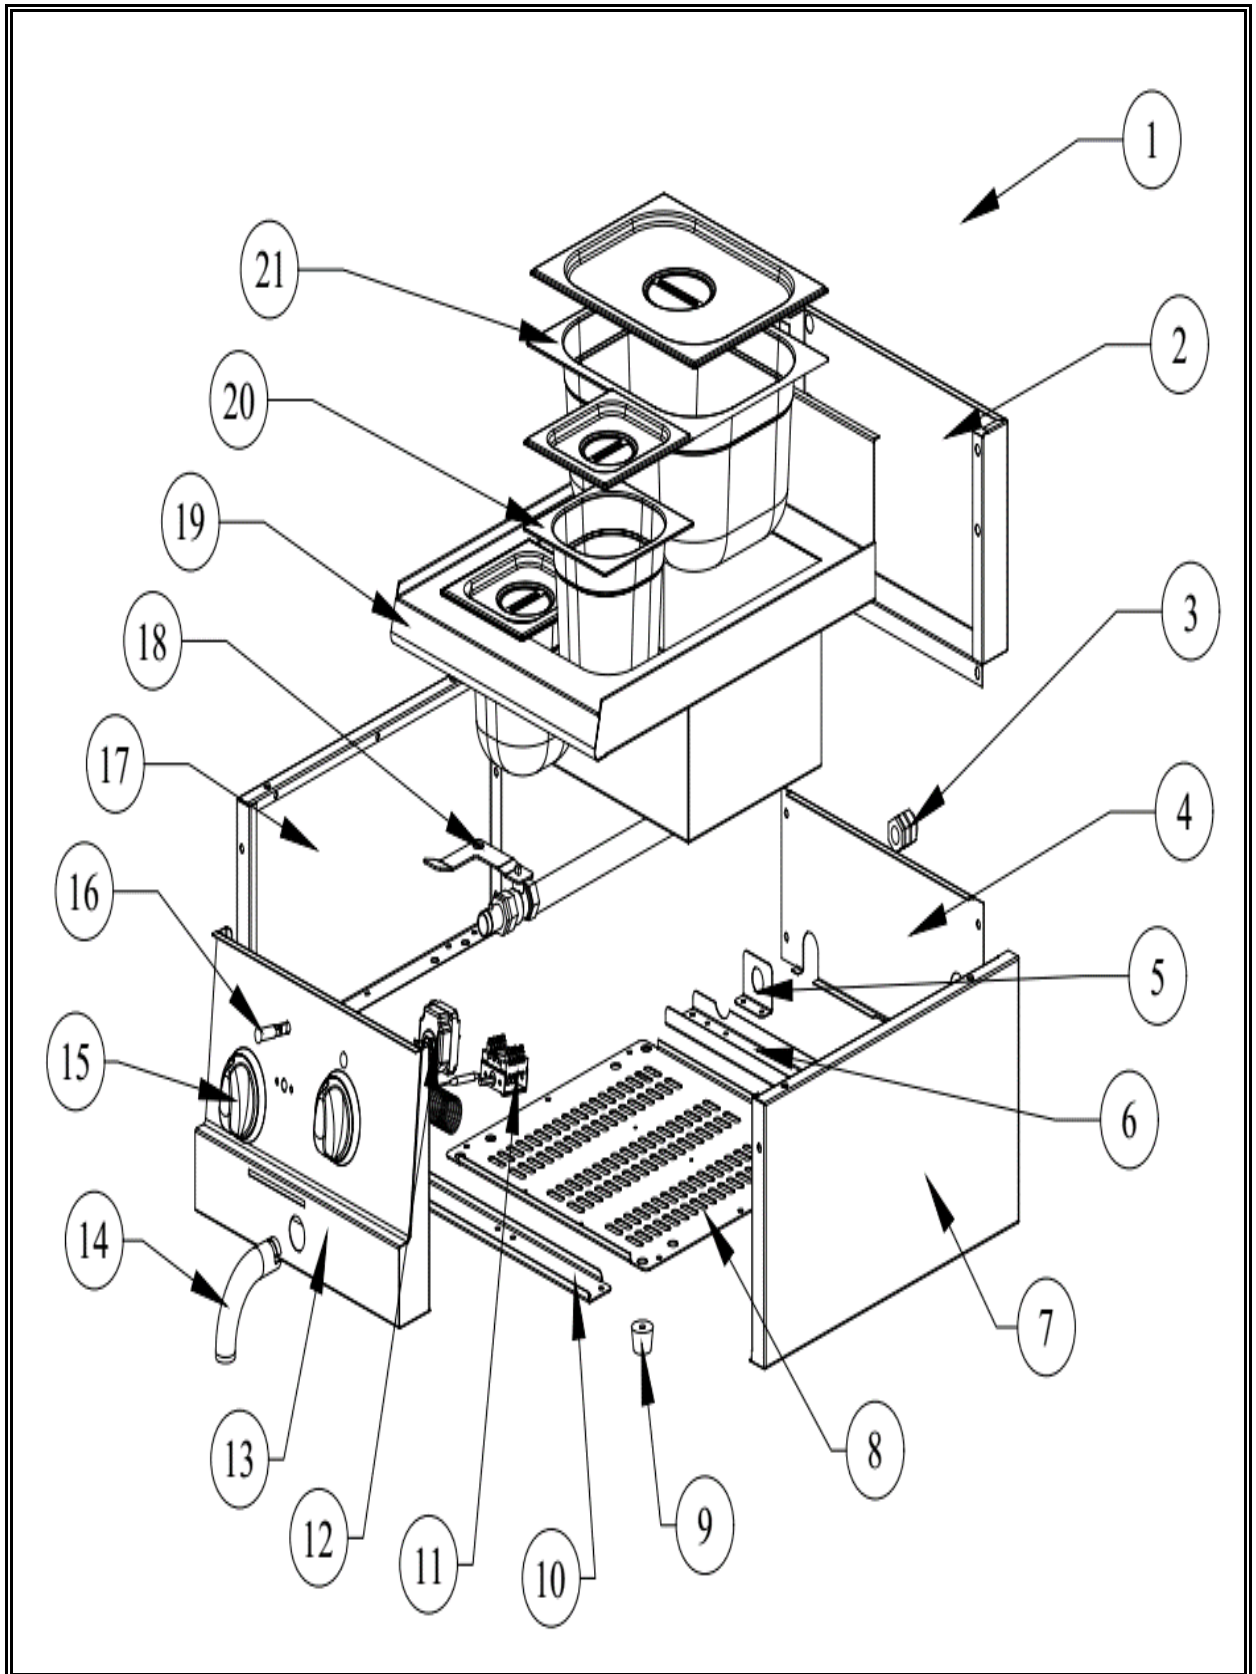

7178.0100

Onderdelen informatie
Erzatzteil information
Spare part information
Information de pièces

POS:	Art.No.:	Omschrijving:	Aantal:
1		Chimney	1
2		Upper Back Panel	1
3		Cable Gland	1
4		Back Panel	1
5		Cable Fixing Part	1
6		Electric Board	1
7		Sağ Yan Sac	1
8		Bottom Table	1
9	9289.0030	Adjustable Legs	4
10		Front Panel Fixing Part	1
11	9289.0130	Positions Switch	1
12		Thermostat	1
13		Front Panel	1
14		Nipple Straight	1
15	9289.0650	Knob	2
16	9289.0050	Light Indicator	2
17		Side Panel Left	1
18	9289.0690	Empty Tap	1
19		Worktop	1
20		1/6 Gn Container	2
21		1/2 Gn Container	1