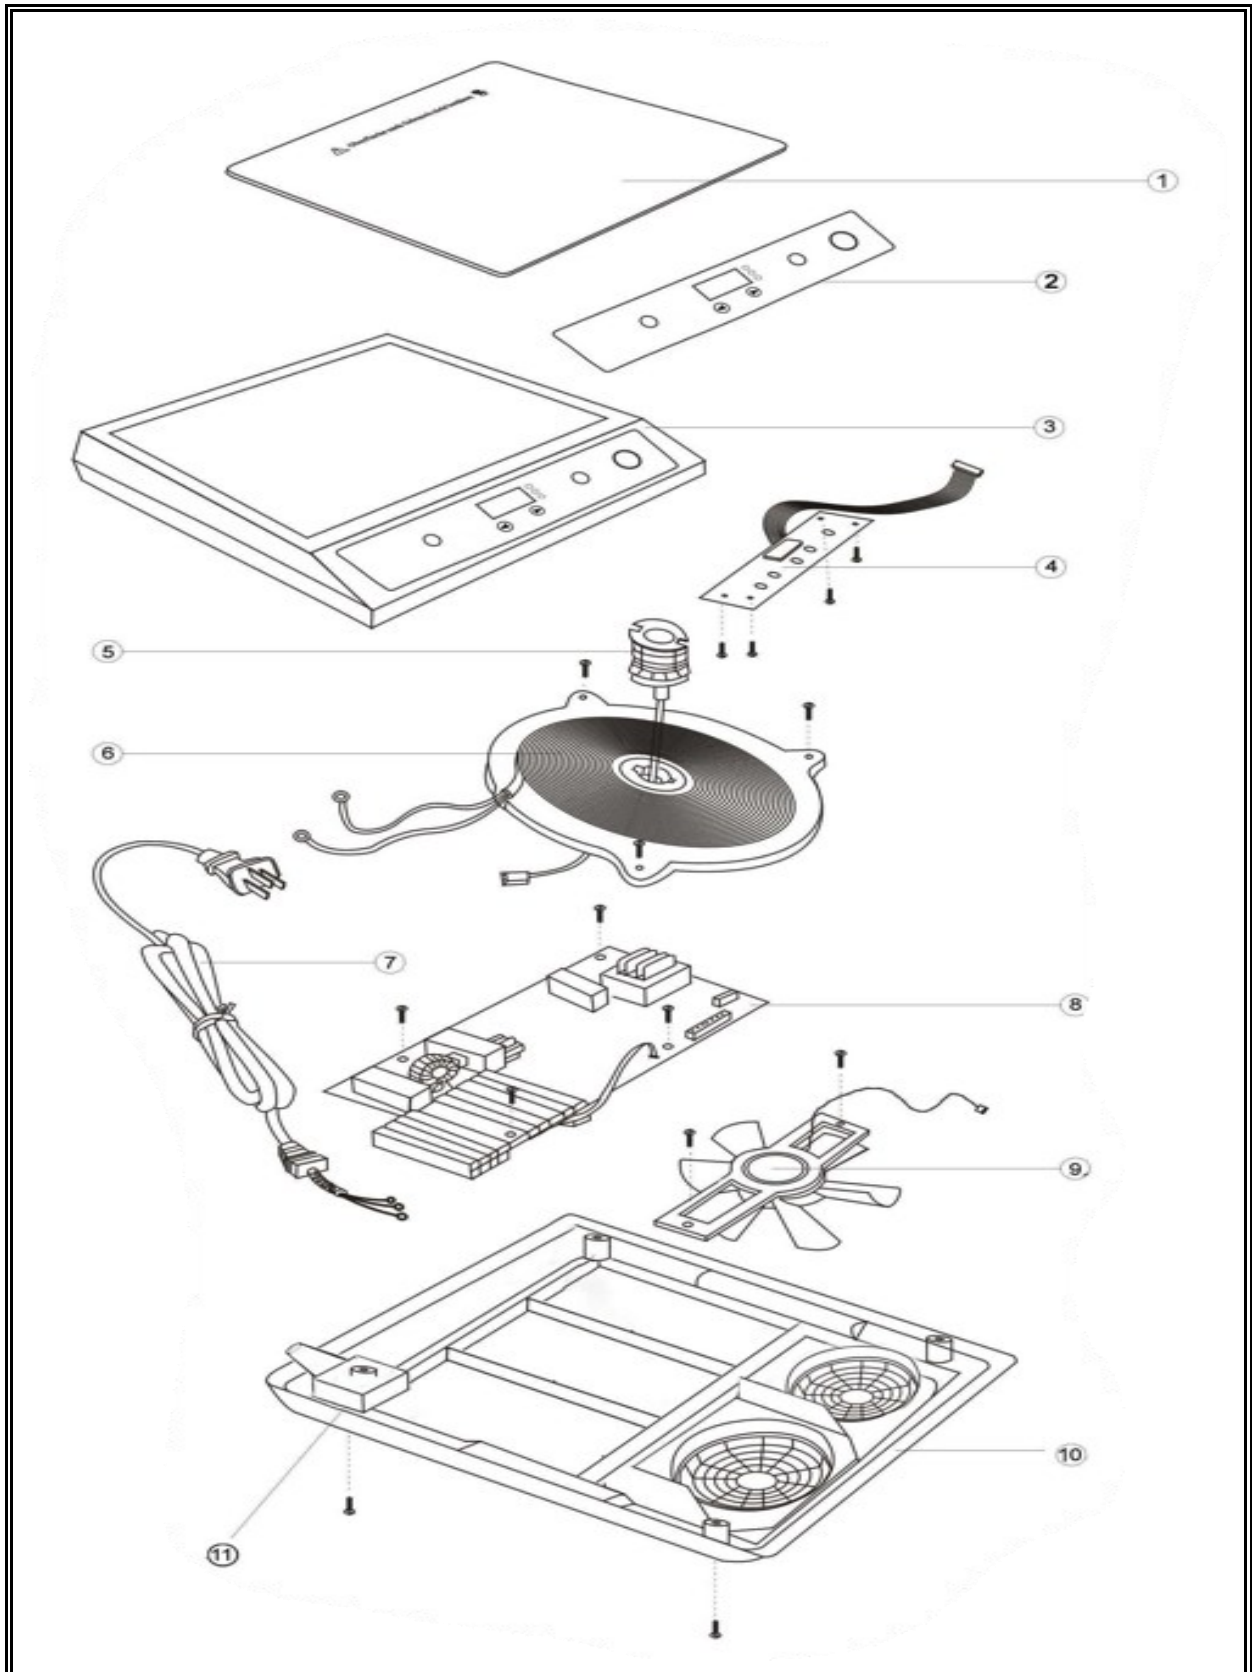

CombiSteel

7020.0140

v1.0

Onderdelen informatie
Erzatzteil information
Spare part information
Information de pièces

CombiSteel

7020.0140

Onderdelenlijst 7020.0140

POS:	Art.No.:	Omschrijving:	Aantal:
1		Glassplate	1
2		Control Panel Glass	1
3		Stainless Steel Housing	1
4		Control Panel	1
5		Sensor	1
6		Heating Coil	1
7		Plug Cord	1
8	CS9338.1825	Mainboard	1
9		Fan	1
10		Plastic Bottom	1
11		Feet	4