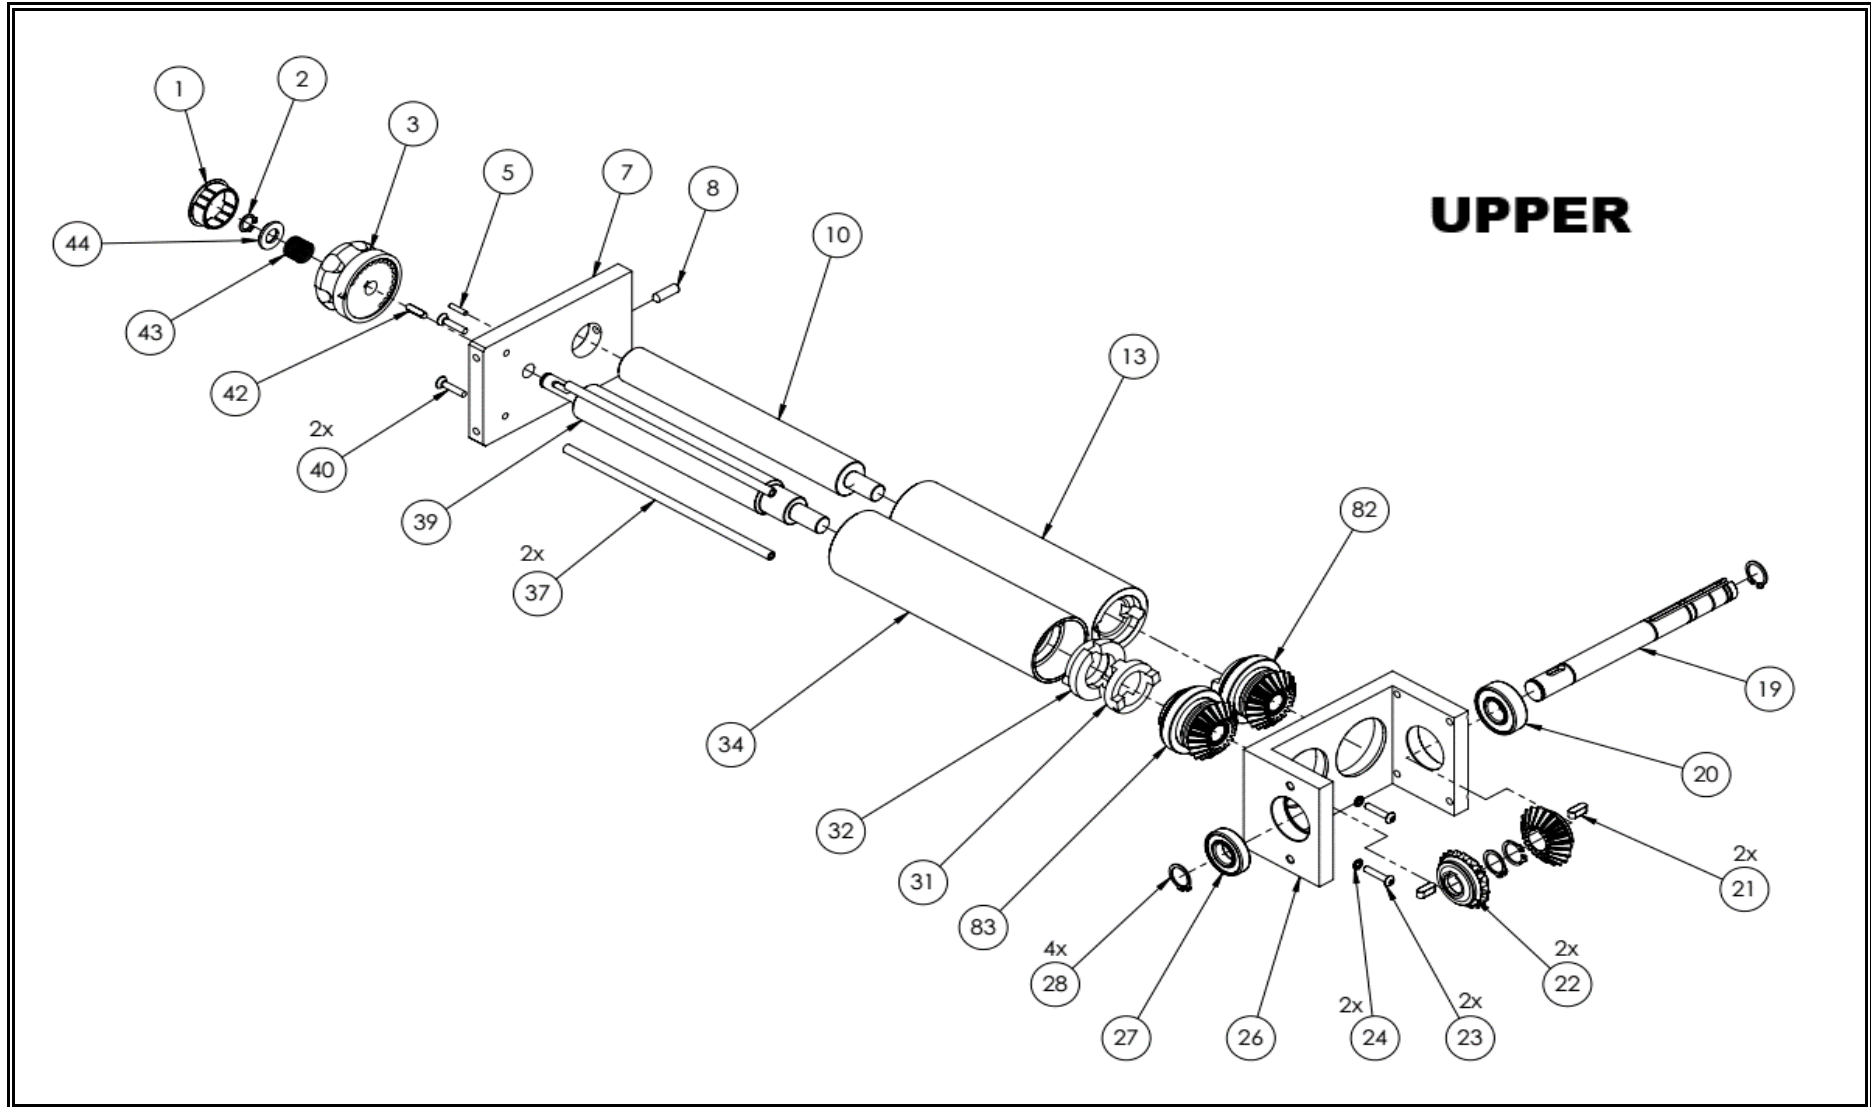

7482.0017

Onderdelen informatie
Erzatzteil information
Spare part information
Information de pièces

POS:	Art.No.:	Omschrijving:	Aantal:
1	9094.0340	KNOP	
2	9094.0510	VEER	
3	9094.0340	KNOP	
4	9094.0690	SCHROEF	
5			
6	9094.0515	STEUNPLAAT	
7			
8			
9			
10			
11	9331.1085	SCHRAPER	
12	9356.0120	DEEGROL	
13			
18	9094.0355	AANDRIJFAS	
19			
20	9094.0440	LAGER	
21	9094.0347	SPIE	
22	9094.0205	TANDWIEL	
23	9338.1266	BOUT	
24	9094.0450	RING	
25			
26			
27	9094.0445	LAGER	
28	9094.0455	RING	
31	9094.0238	KOPPELING	
32	9094.0240	KOPPELING	
33			
34			
35	9331.1086	SCHRAPER	
36			
37			
38			
39			
40	9338.1268	BOUT	
41	9094.0430	VEER	
42	9094.0348	SPIE	
43	9094.0400	VEER	
44	9094.0405	RING	
47	9356.0101	SNAAR	
52			
56			
57	9094.0346	SPIE	
58			

POS:	Art.No.:	Omschrijving:	Aantal:
59			
60	9094.0275	BESCHERMKAP	
61/A	9094.0285	BESCHERMPLAAT	
61/B			
62			
63	9094.0460	ROLLERSET	
64	9094.0346	SPIE	
65	9094.0345	SPIE	
66			
68			
70	9094.0425	SCHAKELAAR	
73			
74			
75	9094.0410	VENTILATOR	
77			
78			
79			
80			
81+46	9356.0100	MOTOR	
82	9094.0360	TANDWIEL	
83	9094.0365	TANDWIEL	