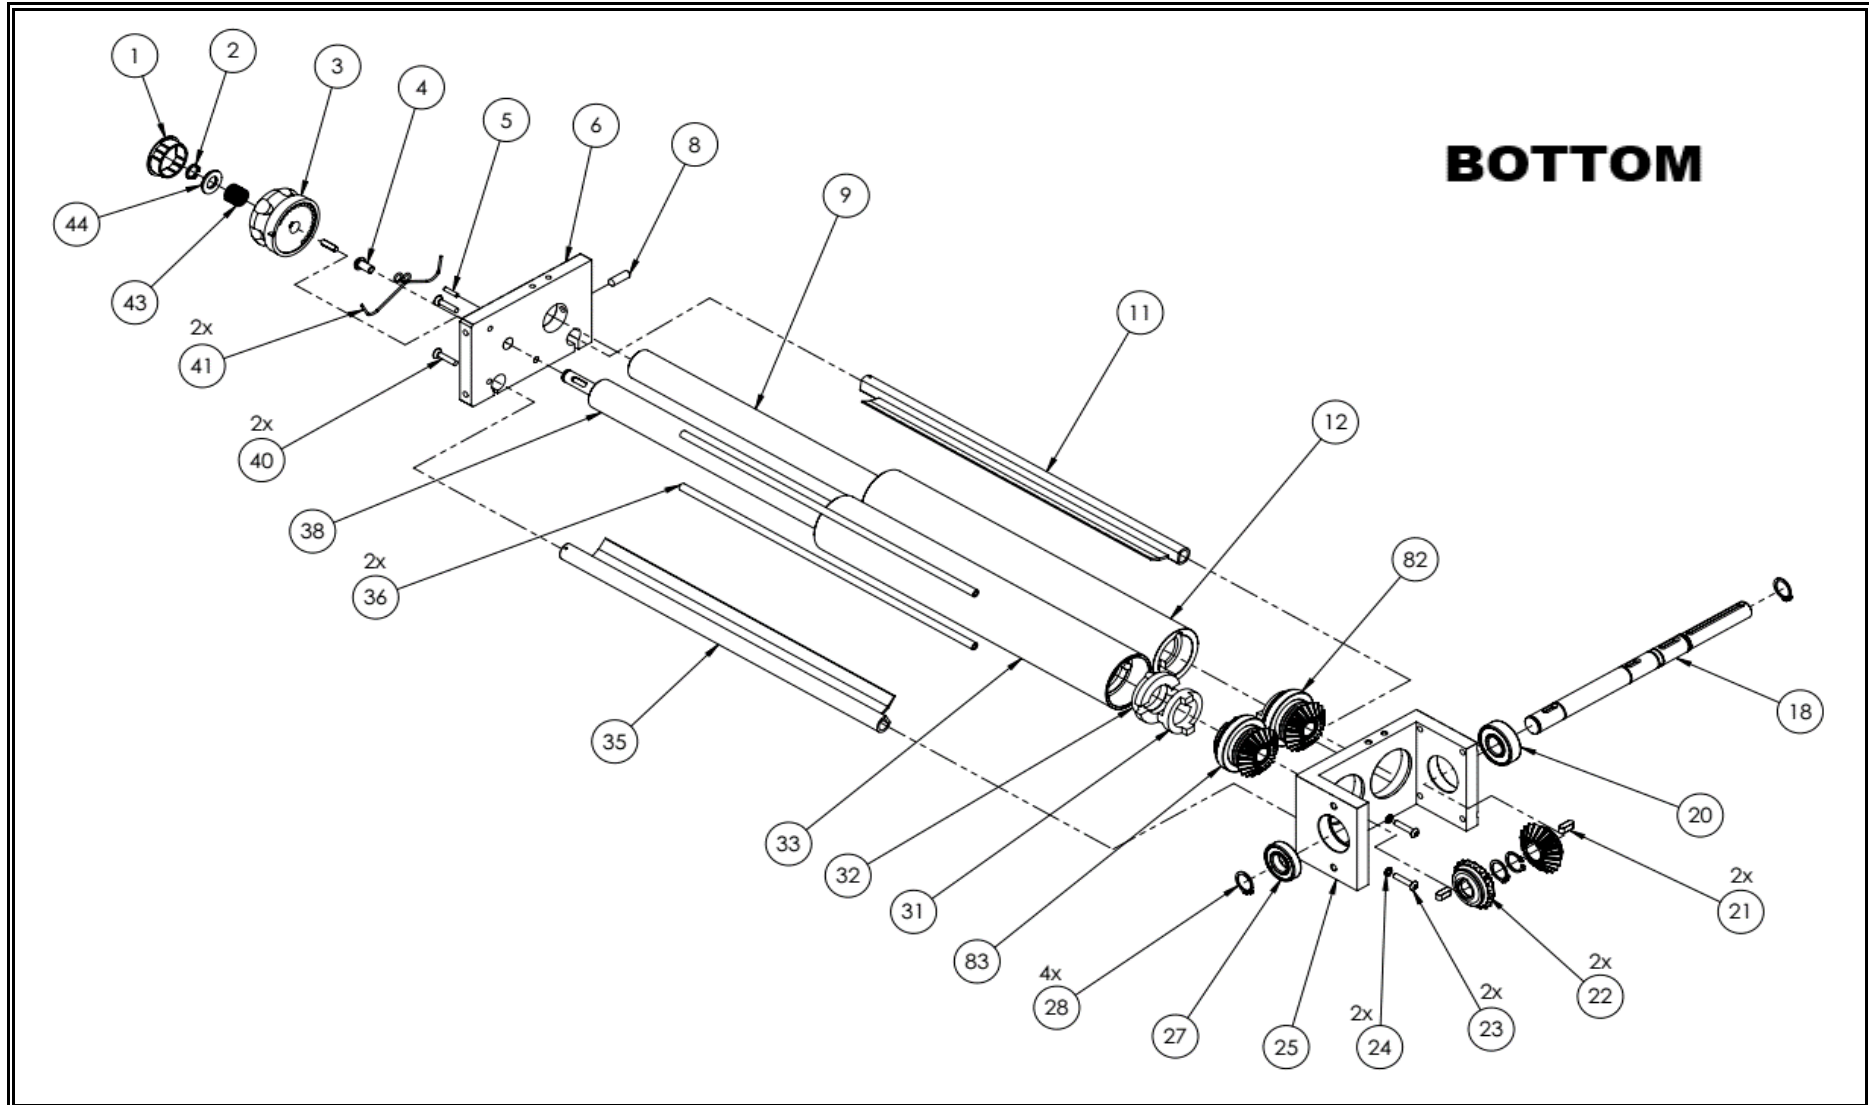

7482.0017

Onderdelen informatie
Erzatzteil information
Spare part information
Information de pièces

POS:	Art.No.:	Omschrijving:	Aantal:
1	9094.0340	KNOP	
2	9094.0510	VEER	
3	9094.0340	KNOP	
4	9094.0690	SCHROEF	
5			
6	9094.0515	STEUNPLAAT	
7			
8			
9			
10			
11	9331.1085	SCHRAPER	
12	9356.0120	DEEGROL	
13			
18	9094.0355	AANDRIJFAS	
19			
20	9094.0440	LAGER	
21	9094.0347	SPIE	
22	9094.0205	TANDWIEL	
23	9338.1266	BOUT	
24	9094.0450	RING	
25			
26			
27	9094.0445	LAGER	
28	9094.0455	RING	
31	9094.0238	KOPPELING	
32	9094.0240	KOPPELING	
33			
34			
35	9331.1086	SCHRAPER	
36			
37			
38			
39			
40	9338.1268	BOUT	
41	9094.0430	VEER	
42	9094.0348	SPIE	
43	9094.0400	VEER	
44	9094.0405	RING	
47	9356.0101	SNAAR	
52			
56			
57	9094.0346	SPIE	
58			

POS:	Art.No.:	Omschrijving:	Aantal:
59			
60	9094.0275	BESCHERMKAP	
61/A	9094.0285	BESCHERMPLAAT	
61/B			
62			
63	9094.0460	ROLLERSET	
64	9094.0346	SPIE	
65	9094.0345	SPIE	
66			
68			
70	9094.0425	SCHAKELAAR	
73			
74			
75	9094.0410	VENTILATOR	
77			
78			
79			
80			
81+46	9356.0100	MOTOR	
82	9094.0360	TANDWIEL	
83	9094.0365	TANDWIEL	