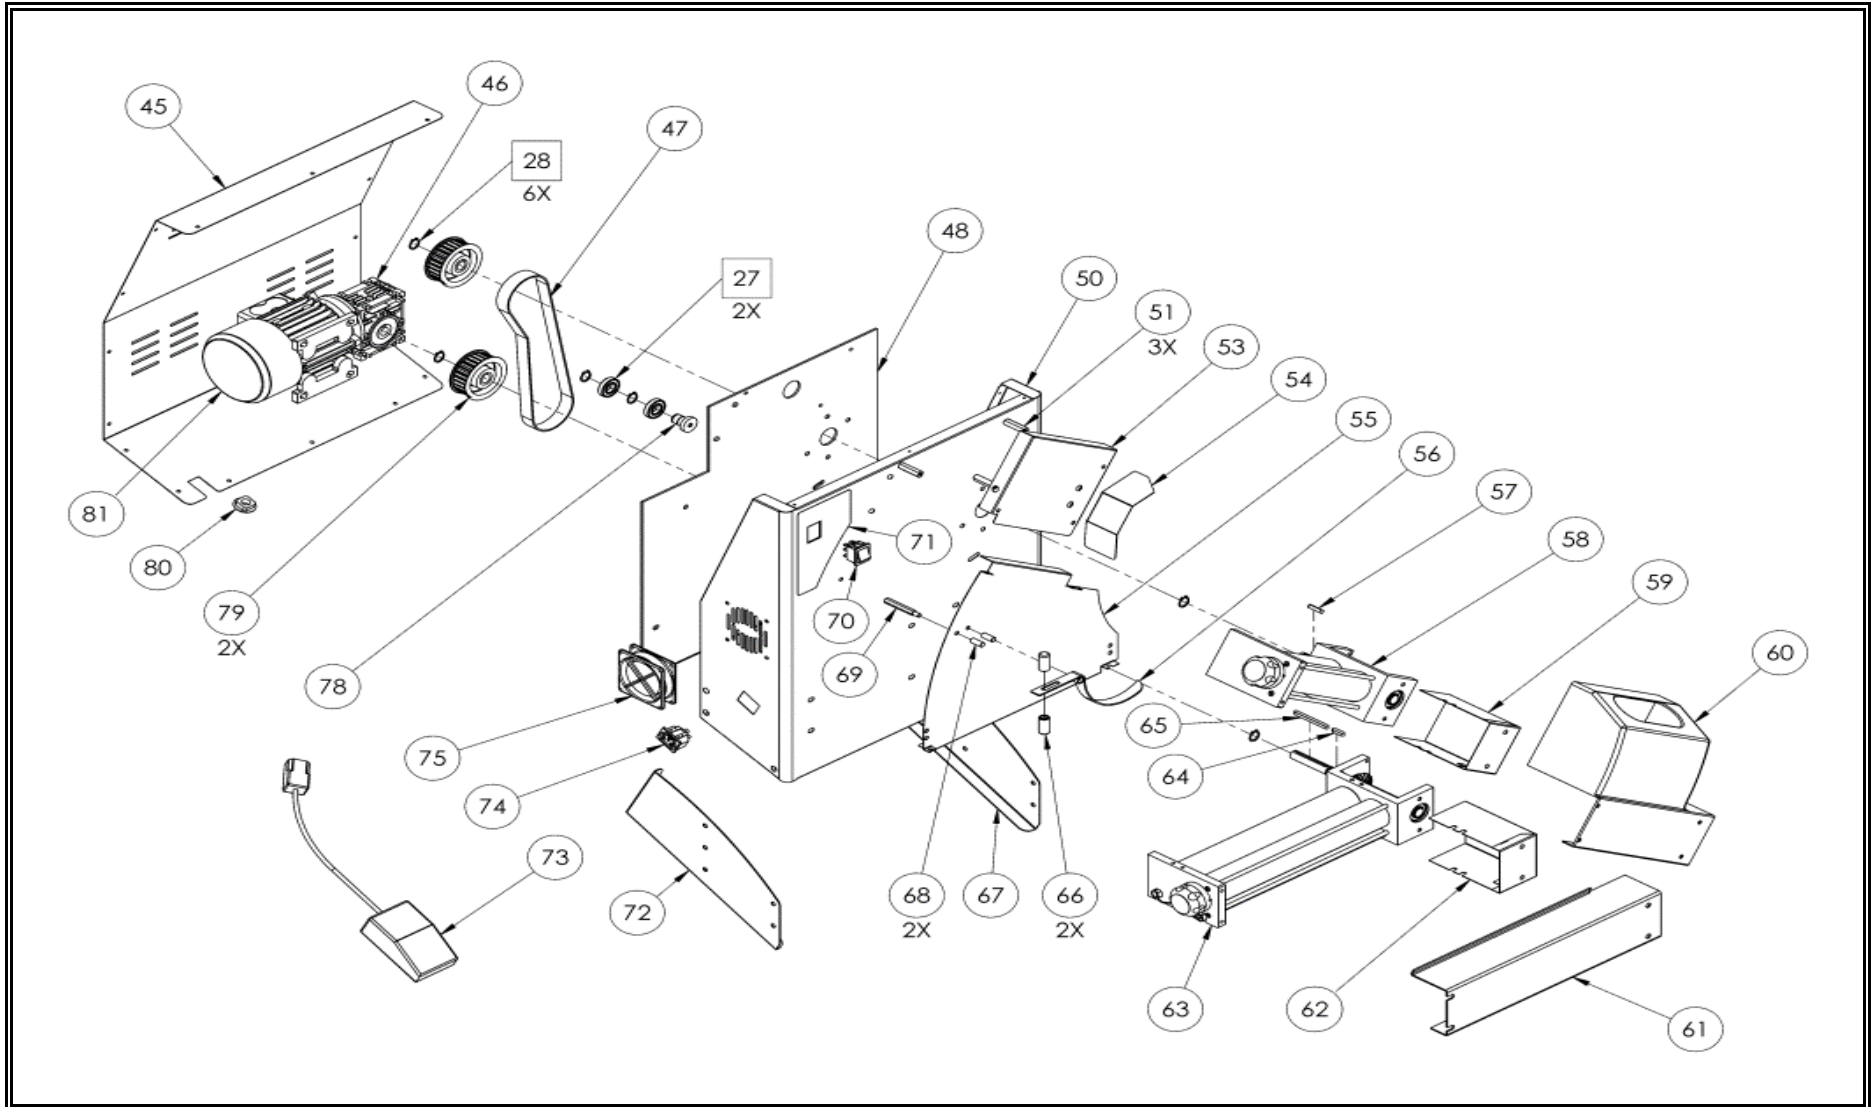

7482.0017

Onderdelen informatie
Erzatzteil information
Spare part information
Information de pièces

POS:	Art.No.:	Omschrijving:	Aantal:
1	9094.0340	KNOP	
2	9094.0510	VEER	
3	9094.0340	KNOP	
4	9094.0690	SCHROEF	
5			
6	9094.0515	STEUNPLAAT	
7			
8			
9			
10			
11	9331.1085	SCHRAPER	
12	9356.0120	DEEGROL	
13			
18	9094.0355	AANDRIJFAS	
19			
20	9094.0440	LAGER	
21	9094.0347	SPIE	
22	9094.0205	TANDWIEL	
23	9338.1266	BOUT	
24	9094.0450	RING	
25			
26			
27	9094.0445	LAGER	
28	9094.0455	RING	
31	9094.0238	KOPPELING	
32	9094.0240	KOPPELING	
33			
34			
35	9331.1086	SCHRAPER	
36			
37			
38			
39			
40	9338.1268	BOUT	
41	9094.0430	VEER	
42	9094.0348	SPIE	
43	9094.0400	VEER	
44	9094.0405	RING	
47	9356.0101	SNAAR	
52			
56			
57	9094.0346	SPIE	
58			

POS:	Art.No.:	Omschrijving:	Aantal:
59			
60	9094.0275	BESCHERMKAP	
61/A	9094.0285	BESCHERMPLAAT	
61/B			
62			
63	9094.0460	ROLLERSET	
64	9094.0346	SPIE	
65	9094.0345	SPIE	
66			
68			
70	9094.0425	SCHAKELAAR	
73			
74			
75	9094.0410	VENTILATOR	
77			
78			
79			
80			
81+46	9356.0100	MOTOR	
82	9094.0360	TANDWIEL	
83	9094.0365	TANDWIEL	