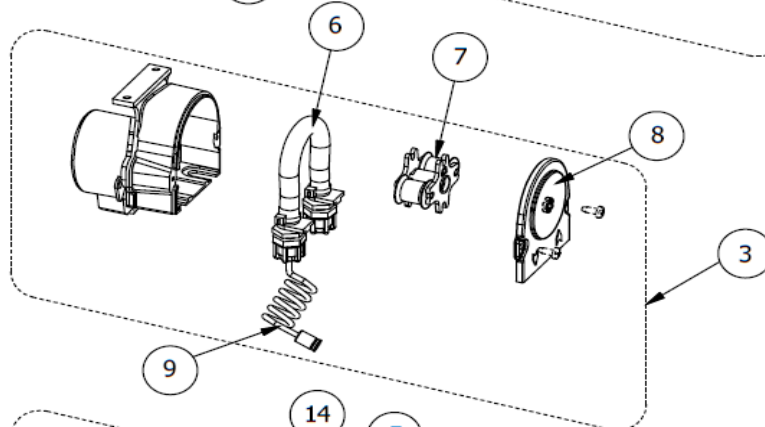

DOS. DETERSIVO FISSO
FIX DETERGENT DISPENSER