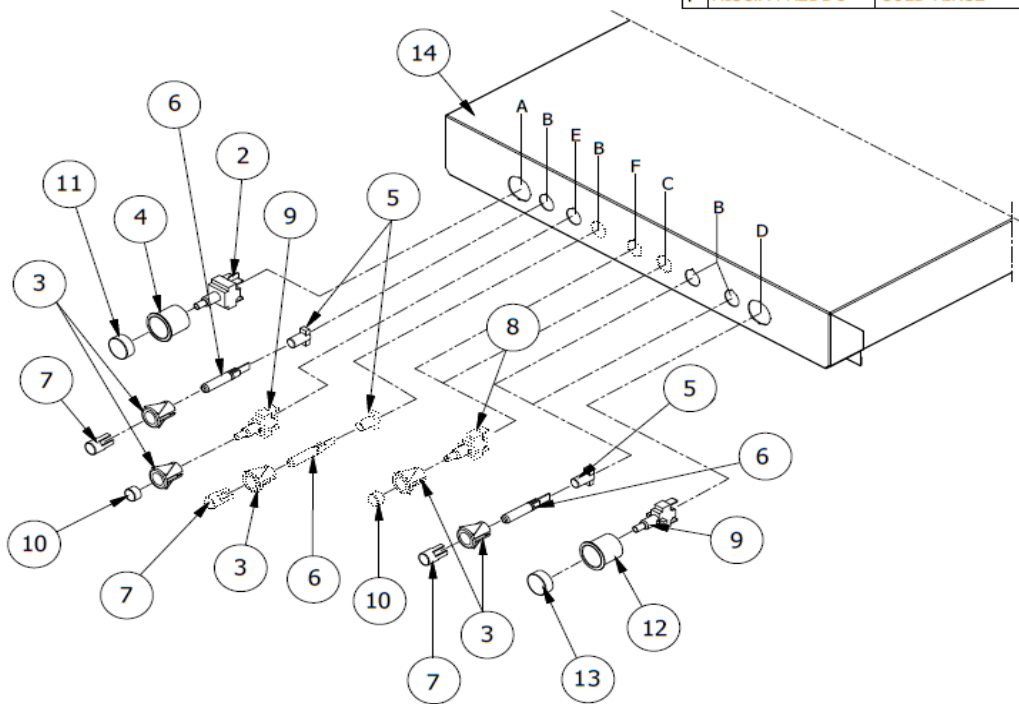

A	ON-OFF	ON-OFF	ON-OFF
B	LAMPADA	LIGHT	LIGHT
C	SELETTORE CICLO	CYCLE SELECTOR	SÉLECTION DU CYCLE
D	START CICLO	START CYCLE	START CYCLE
E	POMPA SCARICO	DRAIN PUMP	POMPE DE VIDANGE
F	RISC.A FREDDO	COLD RINSE	RINÇAGE A FROID