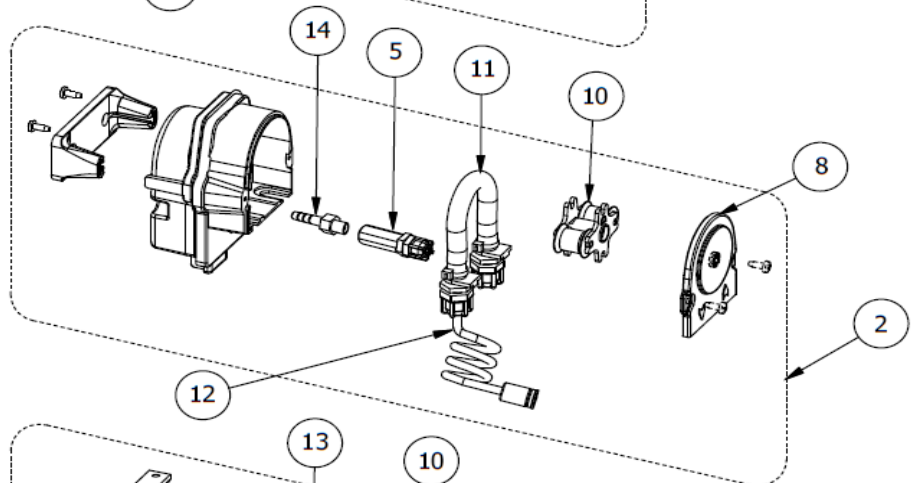

DOS. BRILLANTANTE REGOLABILE
RINSE-AID DISPENSER ADJUSTABLE