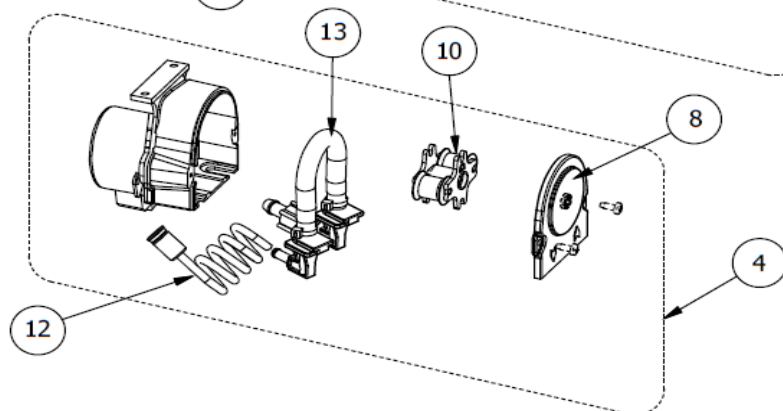

DOS. BRILLANTANTE FISSO
FIX RINSE-AID DISPENSER