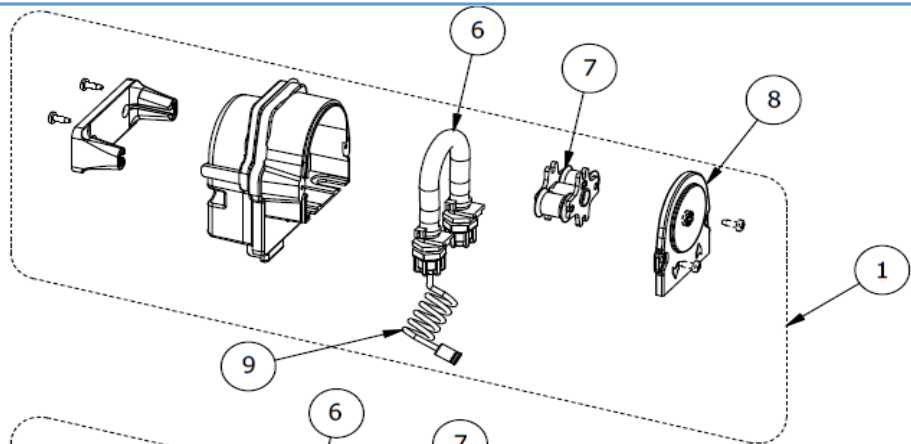

DOS. DETERSIVO REGOLABILE
DETERGENT DISPENSER ADJUSTABLE