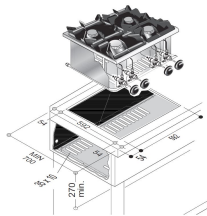

GAS RANGE 4 BU. 14KW

€2,140.00

SKU:

7266.0020

EAN code	6017432442425	Width (mm)	600
Depth (mm)	600	Height (mm)	270
Parcel ready	No	Gross Weight (kg)	22
Version	Gas	Burner Capacity / Division (kW)	4x 3,5
Number of burners	4		