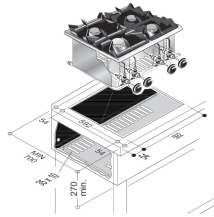

GAS RANGE 4 BU. 14KW

€2,140.00

SKU:

7266.0020

EAN code	6017432442425
Width (mm)	600
Depth (mm)	600
Height (mm)	270
Parcel ready	No
Gross Weight (kg)	22
Version	Gas
Burner Capacity / Division (kW)	4x 3,5
Number of burners	4