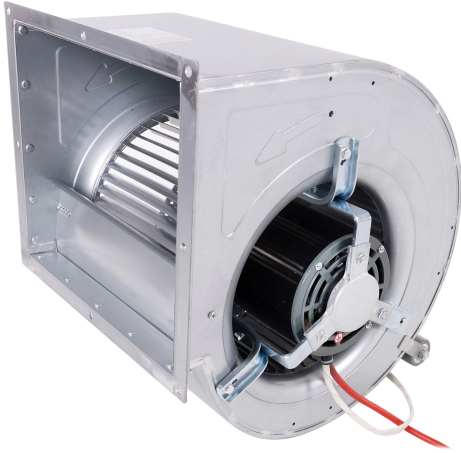

FAN 12/12/900

€455.00

SKU:

7225.0105

EAN code	7435137887805
Type	12/12 900
Width (mm)	452
Depth (mm)	490
Height (mm)	526
Parcel ready	No
Gross Weight (kg)	27
Voltage (Volt)	230
Ampere (A)	6,8
Electrical power (kW)	0,75
Capacity in m3 air / hour	6000
Speed (Rpm)	900
Noise level (dB)	58.4