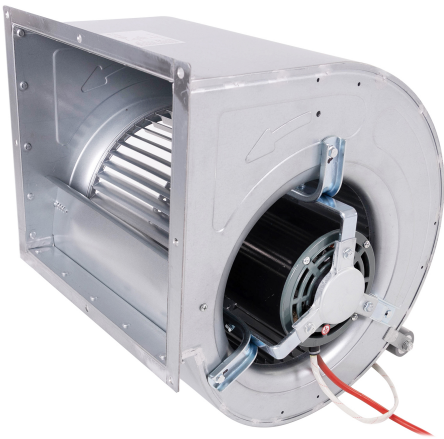

FAN 12/9/900

€439.00

SKU:

7225.0100

EAN code	7435137886891	Type	12/9 900
Width (mm)	313	Depth (mm)	550
Height (mm)	513	Parcel ready	No
Gross Weight (kg)	26	Voltage (Volt)	230
Ampere (A)	5,6	Electrical power (kW)	0,75
Capacity in m3 air / hour	5000	Speed (Rpm)	900
Noise level (dB)	53.9		