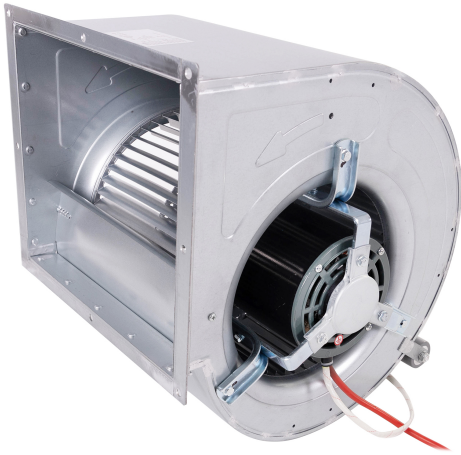

FAN 12/9/900

€439.00

SKU:

7225.0100

EAN code	7435137886891
Type	12/9 900
Width (mm)	452
Depth (mm)	490
Height (mm)	526
Parcel ready	No
Gross Weight (kg)	26
Voltage (Volt)	230
Ampere (A)	6,15
Electrical power (kW)	0,75
Capacity in m3 air / hour	5000
Speed (Rpm)	900
Noise level (dB)	53.9