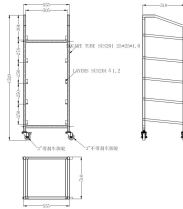

BASKET TROLLEY 500x500

€240.00

SKU:

7490.0270

EAN code	7435137822813	Width (mm)	550
Depth (mm)	510	Height (mm)	1520
Parcel ready	Yes	Gross Weight (kg)	14
Number of guide pairs	5	Max. load capacity shelf (kg)	15KG